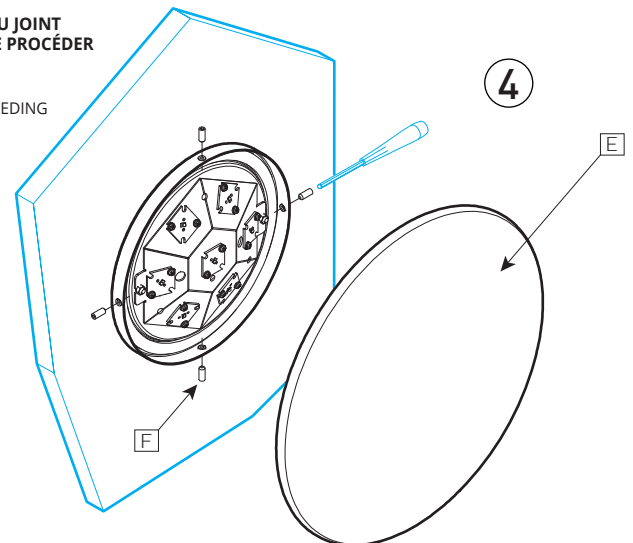

# Wall sconce / Ceiling Fixture Applique murale / Plafonnier

**FOR DIMMING VERSION: A DEEP OCTAGONAL BOX [Z] IS REQUIRED. / POUR LA VERSION GRADATION: UNE BOÎTE OCTOGONALE PROFONDE [Z] EST REQUISE.**

**RECOMMENDED IBERVILLE MODELS /  
MODÈLES IBERVILLE RECOMMANDÉS :**  
BC 54171-K, BC 54171-L, BC 54171-LA

**RETIRER LA PELLICULE DU JOINT  
D'ÉTANCHÉITÉ AVANT DE PROCÉDER  
À L'INSTALLATION.**

**REMOVE THE FILM FROM  
THE GASKET BEFORE PROCEEDING  
TO THE INSTALLATION.**