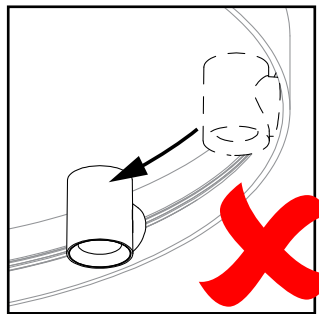

DO NOT SLIDE
/NE PAS GLISSER