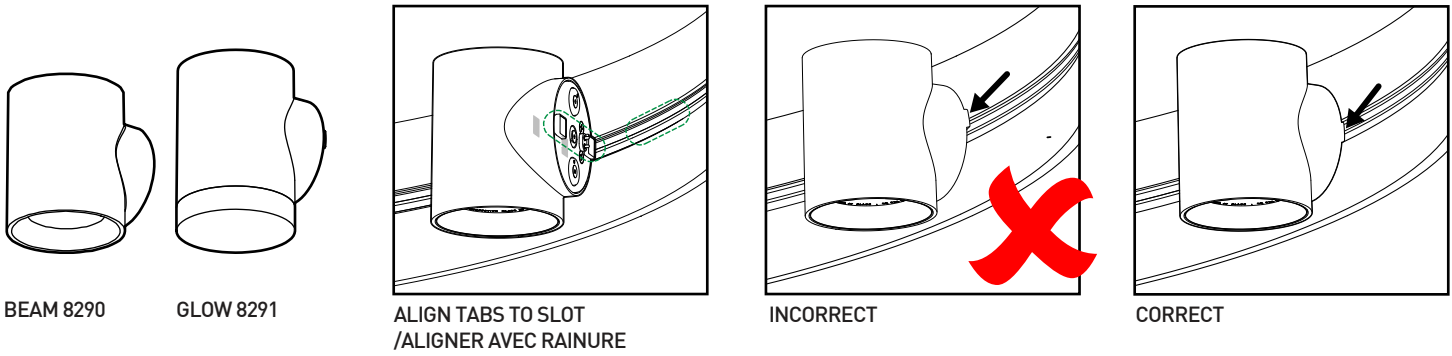

INSTALLATION MAINTENANCE

BEAM 8290 / GLOW 8291 ARENA 8200 LIGHT SOURCE / SOURCE LUMINEUSE

BEAM 8290

GLOW 8291

ALIGN TABS TO SLOT
/ALIGNER AVEC RAINURE

INCORRECT

CORRECT

REMOVE TO ORIENT UP OR DOWN
/ENLEVER POUR ORIENTER VERS
LE HAUT OU LE BAS