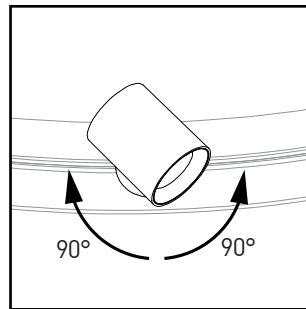

INSTALLATION MAINTENANCE

BEAM 8290 / GLOW 8291 ARENA 8200 LIGHT SOURCE / SOURCE LUMINEUSE

BEAM 8290

GLOW 8291

ALIGN TABS TO SLOT
/ALIGNER AVEC RAINURE

INCORRECT

CORRECT

REMOVE TO ORIENT UP OR DOWN
/ENLEVER POUR ORIENTER VERS
LE HAUT OU LE BAS