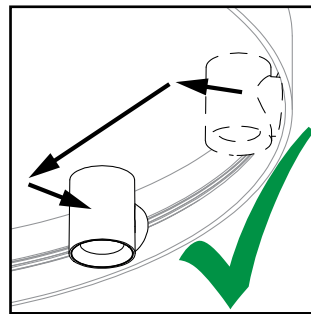

LIFT AND REPLACE
/LEVER ET REPLACER