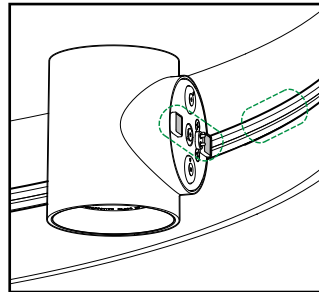

# BEAM 8290 / GLOW 8291 ARENA 8200 LIGHT SOURCE / SOURCE LUMINEUSE

BEAM 8290

GLOW 8291

ALIGN TABS TO SLOT  
/ALIGNER AVEC RAINURE

INCORRECT

CORRECT

DO NOT SLIDE  
/NE PAS GLISSER

LIFT AND REPLACE  
/LEVER ET REPLACER