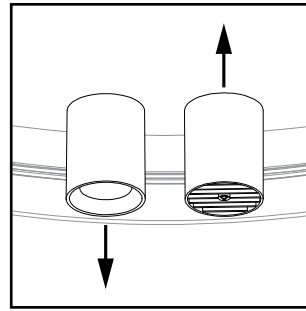

# BEAM 8290 / GLOW 8291 ARENA 8200 LIGHT SOURCE / SOURCE LUMINEUSE

BEAM 8290

GLOW 8291

ALIGN TABS TO SLOT  
/ALIGNER AVEC RAINURE

INCORRECT

CORRECT

DO NOT SLIDE  
/NE PAS GLISSER

LIFT AND REPLACE  
/LEVER ET REPLACER