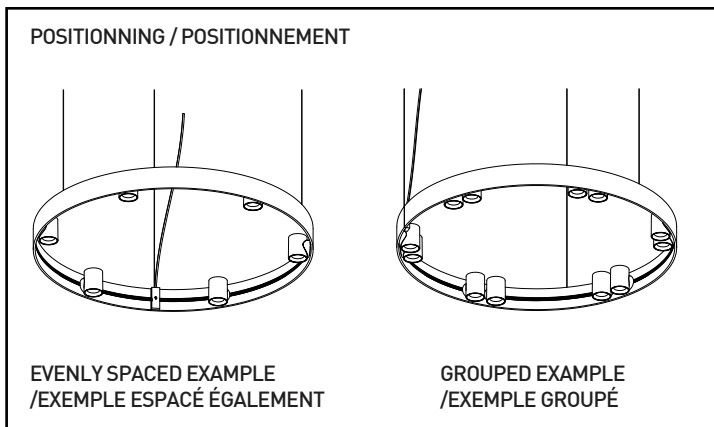

POSITIONNING / POSITIONNEMENT

EVENLY SPACED EXAMPLE
/EXEMPLE ESPACÉ ÉGALEMENT

GROUPED EXAMPLE
/EXEMPLE GROUPÉ

SHORT-CIRCUIT PROTECTION : /PROTECTION DE COURT-CIRCUIT :

THIS LIGHT IS PROVIDED WITH SHORT-CIRCUIT PROTECTION. IF A SHORT CIRCUIT IS DETECTED WHEN INSTALLING A LIGHTSOURCE, THE LUMINAIRE WILL TURN OFF.

TO RESET, CHECK THE POSITIONING OF THE LIGHTSOURCES, TURN OFF THE SWITCH & TURN ON AFTER 5 SECONDS.

CE LUMINAIRE EST FOURNI AVEC UNE PROTECTION CONTRE LES COURT-CIRCUITS. SI UN COURT-CIRCUIT EST DÉTECTÉ LORS DE L'INSTALLATION D'UNE ACCESSOIRE, LE LUMINAIRE S'ÉTEINDRA.

POUR RALLUMER, VÉRIFIER LE POSITIONNEMENT DES ACCESSOIRES, FERMER L'INTERRUPTEUR & OUVRIR APRÈS 5 SECONDES.

CAPACITY

UP TO 12 BEAM OR GLOW (8290/8291) CAN BE INSTALLED PER ARENA RING.

DIFFERENT ARENA COMPATIBLE LIGHTSOURCES CAN BE INSTALLED ON THE SAME ARENA RING (MAXIMUM 100 WATTS).

EACH ARENA (8200) RING STRUCTURE (36" OR 54") HAS A CAPACITY OF 100W DC OF TOTAL LIGHTSOURCE WATTS.

ADD ALL LIGHTSOURCE WATTS (FIND WATTAGE ON LIGHTSOURCE LABEL OR IN SPECIFICATION SHEETS) ON AN ARENA RING TO CALCULATE TOTAL DC LOAD.

WEIGHT

BEAM 8290 : 0.62lbs (285g)

GLOW 8291 : 0.70lb (320g)

ARENA RING 36" : 24lbs (10.9kg) / With 12 GLOW : 33lbs (14.7kg)

ARENA RING 54" : 40lbs (18.2kg) / With 12 GLOW : 48.5lbs (22.0kg)

CAPACITÉ

JUSQU'À 12 BEAM OU GLOW (8290/8291) PEUVENT ÊTRE INSTALLÉS SUR UN ARENA.

DIFFÉRENTES SOURCES COMPATIBLES AVEC ARENA PEUVENT ÊTRE INSTALLÉES SUR LE MÊME ANNEAU (MAXIMUM 100 WATTS).

CHAQUE ANNEAU ARENA (8200) 36" OU 54" A UNE CAPACITÉ DE 100W DC TOTAL DE SOURCES LUMINEUSES INSTALLÉES.

ADDITIONNER TOUS LES WATTAGES DES SOURCES (TROUVER SUR L'ÉTIQUETTE DE LA SOURCE OU SUR LA PAGE DE SPÉCIFICATIONS) POUR CALCULER LA TOTALE.

POIDS

BEAM 8290 : 0.62lb (285g)

GLOW 8291 : 0.70lb (320g)

ARENA 36" : 24lb (10.9kg) / Avec 12 GLOW : 33lb (14.7kg)

ARENA 54" : 40lb (18.2kg) / Avec 12 GLOW : 48.5lb (22.0kg)

225 de Liège Ouest, Suite #200
Montréal (QC), Canada H2P 1H4
Tel : 514.385.3515 Fax : 514.385.4169
www.eurekalinghting.com

8290
8291