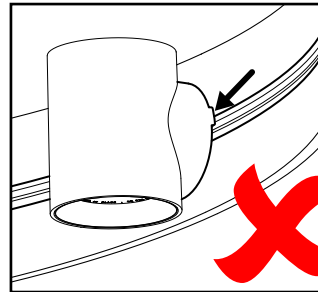

# BEAM 8290 / GLOW 8291 ARENA 8200 LIGHT SOURCE / SOURCE LUMINEUSE

BEAM 8290

GLOW 8291

ALIGN TABS TO SLOT  
/ALIGNER AVEC RAINURE

INCORRECT

CORRECT

DO NOT SLIDE  
/NE PAS GLISSER

LIFT AND REPLACE  
/LEVER ET REPLACER