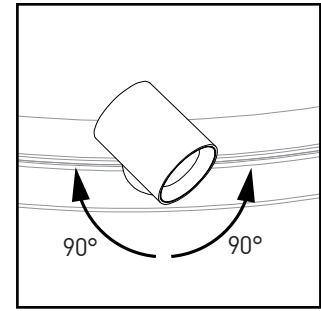

ROTATABLE
/PIVOTABLE