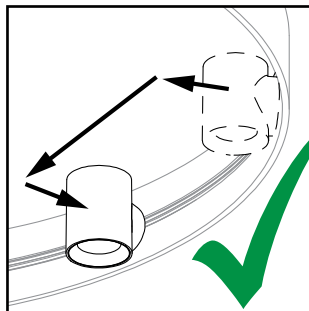

# BEAM 8290 / GLOW 8291 ARENA 8200 LIGHT SOURCE / SOURCE LUMINEUSE

BEAM 8290

GLOW 8291

ALIGN TABS TO SLOT  
/ALIGNER AVEC RAINURE

INCORRECT

CORRECT

DO NOT SLIDE  
/NE PAS GLISSER

LIFT AND REPLACE  
/LEVER ET REPLACER

REMOVE TO ORIENT UP OR DOWN  
/ENLEVER POUR ORIENTER VERS  
LE HAUT OU LE BAS

ROTATABLE  
/PIVOTABLE