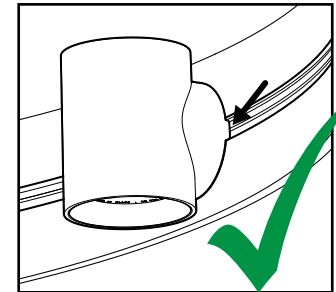

# BEAM 8290 / GLOW 8291 ARENA 8200 LIGHT SOURCE / SOURCE LUMINEUSE

BEAM 8290

GLOW 8291

ALIGN TABS TO SLOT  
/ALIGNER AVEC RAINURE

INCORRECT

CORRECT

DO NOT SLIDE  
/NE PAS GLISSER

LIFT AND REPLACE  
/LEVER ET REPLACER

REMOVE TO ORIENT UP OR DOWN  
/ENLEVER POUR ORIENTER VERS  
LE HAUT OU LE BAS

ROTATABLE  
/PIVOTABLE