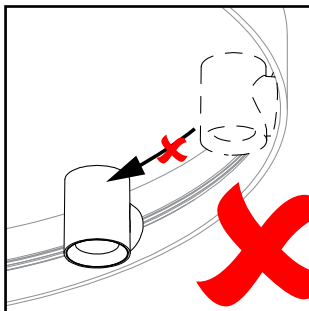

# BEAM 8290 / GLOW 8291 ARENA 8200 LIGHT SOURCE / SOURCE LUMINEUSE

BEAM 8290

GLOW 8291

ALIGN TABS TO SLOT  
/ALIGNER AVEC RAINURE

INCORRECT

CORRECT

DO NOT SLIDE  
/NE PAS GLISSER

LIFT AND REPLACE  
/LEVER ET REPLACER

REMOVE TO ORIENT UP OR DOWN  
/ENLEVER POUR ORIENTER VERS  
LE HAUT OU LE BAS

ROTATABLE  
/PIVOTABLE