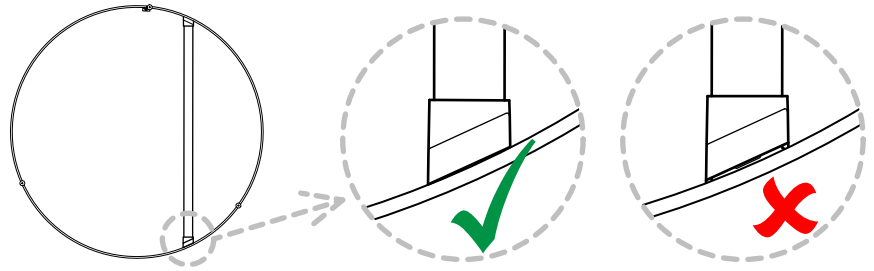

## SIZES :

The SLICE 36 fits only on ARENA 8200-36 [36" RING]  
The SLICE 54 fits only on ARENA 8200-54 [54" RING]

ROTATE ENDS IF NEEDED FOR UPPER OR LOWER POSITION ON THE ARENA RING.  
/ TOURNER EMBOUTS SI BESOIN POUR POSITIONNER EN HAUT OU EN BAS DE L'ANNEAU.