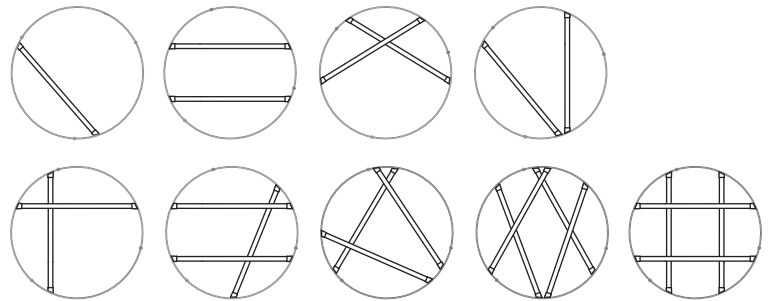

EXAMPLE CONFIGURATIONS / EXEMPLES DE CONFIGURATIONS :

SHORT-CIRCUIT PROTECTION :

THIS LIGHT IS PROVIDED WITH SHORT-CIRCUIT PROTECTION. IF A SHORT CIRCUIT IS DETECTED WHEN INSTALLING A LIGHTSOURCE, THE LUMINAIRE WILL TURN OFF. TO RESET, CHECK THE POSITIONING OF THE LIGHTSOURCES, TURN OFF THE SWITCH & TURN ON AFTER 5 SECONDS.

PROTECTION DE COURT-CIRCUIT :

CE LUMINAIRE EST FOURNI AVEC UNE PROTECTION CONTRE LES COURT-CIRCUITS. SI UN COURT-CIRCUIT EST DÉTECTÉ LORS DE L'INSTALLATION D'UNE ACCESSOIRE, LE LUMINAIRE S'ÉTEINDRA. POUR RALLUMER, VÉRIFIER LE POSITIONNEMENT DES ACCESSOIRES, FERMER L'INTERRUPTEUR & OUVRIR APRÈS 5 SECONDES.

CAPACITY

UP TO 4 SLICE CAN FIT ON AN ARENA RING : 2 IN UPPER POSITION + 2 IN LOWER POSITION. OTHER ARENA COMPATIBLE LIGHTSOURCES CAN ALSO BE INSTALLED ON THE SAME ARENA RING (MAXIMUM 100 WATTS).

EACH ARENA (8200) RING STRUCTURE (36" OR 54") HAS A MAXIMUM CAPACITY OF 100W DC OF TOTAL LIGHTSOURCE WATTS. ADD ALL LIGHTSOURCE WATTS (FIND WATTAGE ON LIGHTSOURCE LABEL OR IN SPECIFICATION SHEETS) ON AN ARENA RING TO CALCULATE TOTAL DC LOAD.

WEIGHT

SLICE 8293-36" : 1.24lbs [560g], SLICE 8293-54" : 1.65lbs [750g]
ARENA RING 36" : 24lbs (10.9kg) / With 4 SLICE 36" Light sources : 29lbs (13.1kg)
ARENA RING 54" : 40lbs (18.2kg) / With 4 SLICE 54" Light sources : 46.6lbs (21.2kg)

CAPACITÉ

JUSQU'À 4 SLICE PAR ANNEAU ARENA : 2 EN POSITION BASSE + 2 EN POSITION HAUTE. DIFFÉRENTS SOURCES COMPATIBLES AVEC ARENA PEUVENT ÊTRE AUSSI INSTALLÉES SUR LE MÊME ANNEAU (MAXIMUM 100 WATTS).

CHAQUE ANNEAU ARENA (8200) 36" OU 54" A UNE CAPACITÉ MAXIMALE DE 100W DC TOTAL DE SOURCES LUMINEUSES INSTALLÉES. ADDITIONNER TOUS LES WATTAGES DES SOURCES (TROUVER SUR L'ÉTIQUETTE DE LA SOURCE OU SUR LA PAGE DE SPÉCIFICATIONS) POUR CALCULER LA TOTALE.

POIDS

SLICE 8293-36" : 1.24lb (560g), SLICE 8293-54" : 1.65lb (750g)
ARENA RING 36" : 24lb (10.9kg) / Avec 4 SLICE 36" Light sources : 29lb (13.1kg)
ARENA RING 54" : 40lb (18.2kg) / Avec 4 SLICE 54" Light sources : 46.6lb (21.2kg)

225 de Liège Ouest, Suite #200
Montréal (QC), Canada H2P 1H4
Tel : 514.385.3515 Fax : 514.385.4169
www.eurekalinghting.com

8293-XX

V1.0-201905