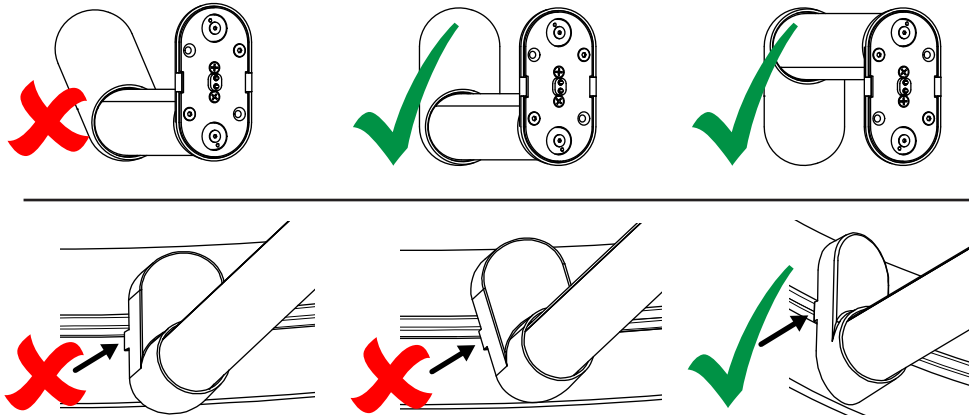

INSTALLATION MAINTENANCE

SLICE 8293 ARENA 8200 LIGHT SOURCE / SOURCE LUMINEUSE

SIZES :

The SLICE 36 fits only on ARENA 8200-36 [36" RING]
The SLICE 54 fits only on ARENA 8200-54 [54" RING]

ROTATE ENDS IF NEEDED FOR UPPER OR LOWER POSITION ON THE ARENA RING.
/ TOURNER EMBOUTS SI BESOIN POUR POSITIONNER EN HAUT OU EN BAS DE L'ANNEAU.

ROTATE TUBE FOR:
UPLIGHT OR DOWNLIGHT
/ TOURNER TUBE POUR ÉCLAIRER
VERS LE HAUT OU LE BAS

EXAMPLE CONFIGURATIONS / EXEMPLES DE CONFIGURATIONS :

SHORT-CIRCUIT PROTECTION :

THIS LIGHT IS PROVIDED WITH SHORT-CIRCUIT PROTECTION. IF A SHORT CIRCUIT IS DETECTED WHEN INSTALLING A LIGHTSOURCE, THE LUMINAIRE WILL TURN OFF. TO RESET, CHECK THE POSITIONING OF THE LIGHTSOURCES, TURN OFF THE SWITCH & TURN ON AFTER 5 SECONDS.

PROTECTION DE COURT-CIRCUIT :

CE LUMINAIRE EST FOURNI AVEC UNE PROTECTION CONTRE LES COURT-CIRCUITS. SI UN COURT-CIRCUIT EST DÉTECTÉ LORS DE L'INSTALLATION D'UNE ACCESSOIRE, LE LUMINAIRE S'ÉTEINDRA. POUR RALLUMER, VÉRIFIER LE POSITIONNEMENT DES ACCESSOIRES, FERMER L'INTERRUPTEUR & OUVRIR APRÈS 5 SECONDES.

CAPACITY

UP TO 4 SLICE CAN FIT ON AN ARENA RING : 2 IN UPPER POSITION + 2 IN LOWER POSITION. OTHER ARENA COMPATIBLE LIGHTSOURCES CAN ALSO BE INSTALLED ON THE SAME ARENA RING (MAXIMUM 100 WATTS).

EACH ARENA (8200) RING STRUCTURE (36" OR 54") HAS A MAXIMUM CAPACITY OF 100W DC OF TOTAL LIGHTSOURCE WATTS. ADD ALL LIGHTSOURCE WATTS (FIND WATTAGE ON LIGHTSOURCE LABEL OR IN SPECIFICATION SHEETS) ON AN ARENA RING TO CALCULATE TOTAL DC LOAD.

WEIGHT

SLICE 8293-36" : 1.24lbs [560g], SLICE 8293-54" : 1.65lbs [750g]
ARENA RING 36" : 24lbs (10.9kg) / With 4 SLICE 36" Light sources : 29lbs (13.1kg)
ARENA RING 54" : 40lbs (18.2kg) / With 4 SLICE 54" Light sources : 46.6lbs (21.2kg)

CAPACITÉ