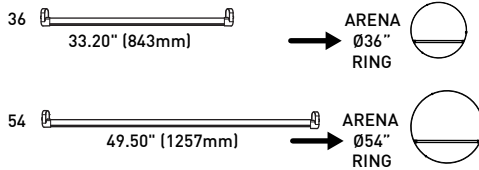

## SIZES :

The SLICE 36 fits only on ARENA 8200-36 [36" RING]  
The SLICE 54 fits only on ARENA 8200-54 [54" RING]

ROTATE ENDS IF NEEDED FOR UPPER OR LOWER POSITION ON THE ARENA RING.  
/ TOURNER EMBOUTS SI BESOIN POUR POSITIONNER EN HAUT OU EN BAS DE L'ANNEAU.