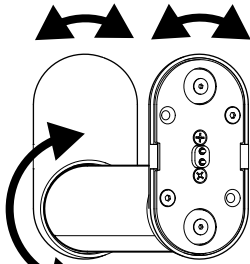

## SIZES :

The SLICE 36 fits only on ARENA 8200-36 [36" RING]  
The SLICE 54 fits only on ARENA 8200-54 [54" RING]

ROTATE ENDS IF NEEDED FOR UPPER OR LOWER POSITION ON THE ARENA RING.  
/ TOURNER EMBOUTS SI BESOIN POUR POSITIONNER EN HAUT OU EN BAS DE L'ANNEAU.