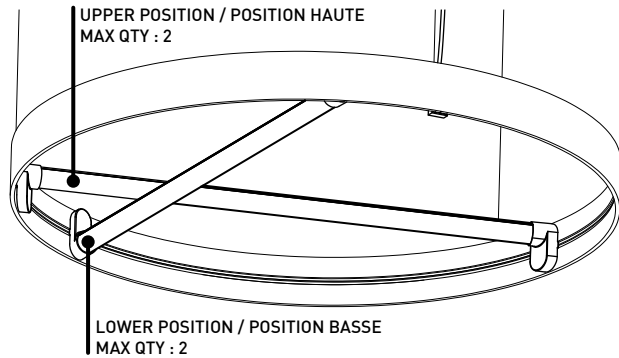

INSTALLATION MAINTENANCE

SLICE 8293 ARENA 8200 LIGHT SOURCE / SOURCE LUMINEUSE

SIZES :

The SLICE 36 fits only on ARENA 8200-36 [36" RING]
The SLICE 54 fits only on ARENA 8200-54 [54" RING]

ROTATE ENDS IF NEEDED FOR UPPER OR LOWER POSITION ON THE ARENA RING.
/ TOURNER EMBOUTS SI BESOIN POUR POSITIONNER EN HAUT OU EN BAS DE L'ANNEAU.

ROTATE TUBE FOR:
UPLIGHT OR DOWNLIGHT
/ TOURNER TUBE POUR ÉCLAIRER
VERS LE HAUT OU LE BAS

EXAMPLE CONFIGURATIONS / EXEMPLES DE CONFIGURATIONS :

SHORT-CIRCUIT PROTECTION :

THIS LIGHT IS PROVIDED WITH SHORT-CIRCUIT PROTECTION. IF A SHORT CIRCUIT IS DETECTED WHEN INSTALLING A LIGHTSOURCE, THE LUMINAIRE WILL TURN OFF. TO RESET, CHECK THE POSITIONING OF THE LIGHTSOURCES, TURN OFF THE SWITCH & TURN ON AFTER 5 SECONDS.

PROTECTION DE COURT-CIRCUIT :

CE LUMINAIRE EST FOURNI AVEC UNE PROTECTION CONTRE LES COURT-CIRCUITS. SI UN COURT-CIRCUIT EST DÉTECTÉ LORS DE L'INSTALLATION D'UNE ACCESSOIRE, LE LUMINAIRE S'ÉTEINDRA. POUR RALLUMER, VÉRIFIER LE POSITIONNEMENT DES ACCESSOIRES, FERMER L'INTERRUPTEUR & OUVRIR APRÈS 5 SECONDES.

CAPACITY

UP TO 4 SLICE CAN FIT ON AN ARENA RING : 2 IN UPPER POSITION + 2 IN LOWER POSITION. OTHER ARENA COMPATIBLE LIGHTSOURCES CAN ALSO BE INSTALLED ON THE SAME ARENA RING (MAXIMUM 100 WATTS).

EACH ARENA (8200) RING STRUCTURE (36" OR 54") HAS A MAXIMUM CAPACITY OF 100W DC OF TOTAL LIGHTSOURCE WATTS. ADD ALL LIGHTSOURCE WATTS (FIND WATTAGE ON LIGHTSOURCE LABEL OR IN SPECIFICATION SHEETS) ON AN ARENA RING TO CALCULATE TOTAL DC LOAD.

WEIGHT

SLICE 8293-36" : 1.24lbs [560g], SLICE 8293-54" : 1.65lbs [750g]
ARENA RING 36" : 24lbs (10.9kg) / With 4 SLICE 36" Light sources : 29lbs (13.1kg)
ARENA RING 54" : 40lbs (18.2kg) / With 4 SLICE 54" Light sources : 46.6lbs (21.2kg)

CAPACITÉ