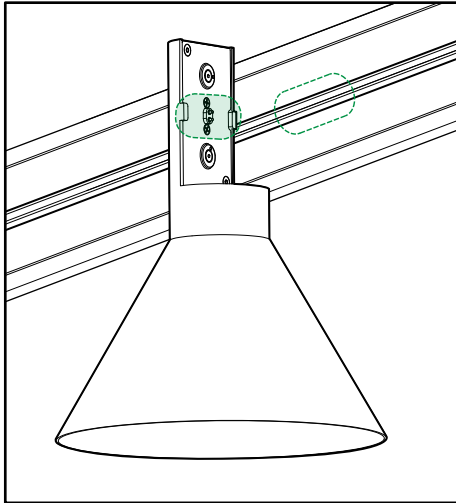

# CONE 8294

ARENA 8200, 8210, 8220 LIGHT SOURCE / SOURCE LUMINEUSE

ALIGN TABS TO SLOT  
/ALIGNER AVEC RAINURE

INCORRECT

CORRECT

REMOVE TO ORIENT UP OR DOWN  
/ENLEVER POUR ORIENTER VERS  
LE HAUT OU LE BAS

## SHORT-CIRCUIT PROTECTION /PROTECTION DE COURT-CIRCUIT :

THIS LIGHT IS PROVIDED WITH SHORT-CIRCUIT PROTECTION. IF A SHORT CIRCUIT IS DETECTED WHEN INSTALLING A LIGHTSOURCE, THE LUMINAIRE WILL TURN OFF.

TO RESET, CHECK THE POSITIONING OF THE LIGHTSOURCES, TURN OFF THE SWITCH & TURN ON AFTER 5 SECONDS.

CE LUMINAIRE EST FOURNI AVEC UNE PROTECTION CONTRE LES COURT-CIRCUITS. SI UN COURT-CIRCUIT EST DÉTECTÉ LORS DE L'INSTALLATION D'UNE ACCESSOIRE, LE LUMINAIRE S'ÉTEINDRA.