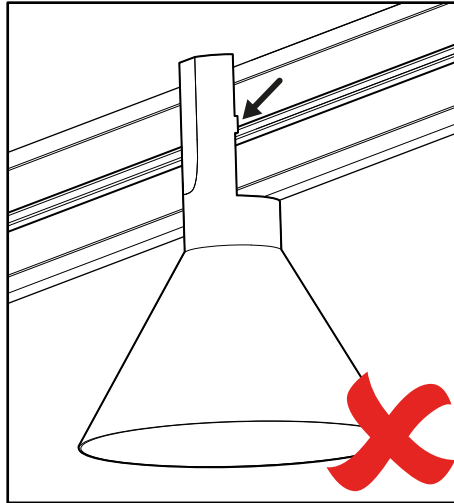

# CONE 8294

ARENA 8200, 8210, 8220 LIGHT SOURCE / SOURCE LUMINEUSE

ALIGN TABS TO SLOT  
/ALIGNER AVEC RAINURE

INCORRECT

CORRECT

REMOVE TO ORIENT UP OR DOWN  
/ENLEVER POUR ORIENTER VERS  
LE HAUT OU LE BAS