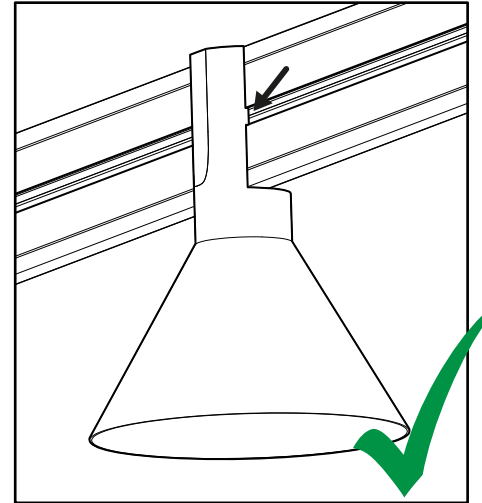

# CONE 8294

ARENA 8200, 8210, 8220 LIGHT SOURCE / SOURCE LUMINEUSE

ALIGN TABS TO SLOT  
/ALIGNER AVEC RAINURE

INCORRECT

CORRECT

REMOVE TO ORIENT UP OR DOWN  
/ENLEVER POUR ORIENTER VERS  
LE HAUT OU LE BAS