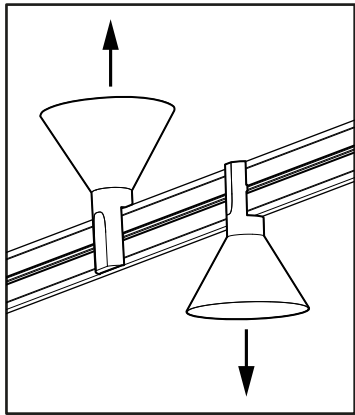

# CONE 8294

ARENA 8200, 8210, 8220 LIGHT SOURCE / SOURCE LUMINEUSE

ALIGN TABS TO SLOT  
/ALIGNER AVEC RAINURE

INCORRECT

CORRECT

REMOVE TO ORIENT UP OR DOWN  
/ENLEVER POUR ORIENTER VERS  
LE HAUT OU LE BAS