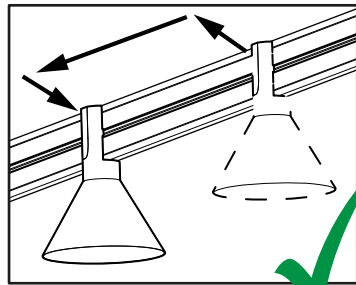

LIFT AND REPLACE
/LEVER ET REPLACER

SHORT-CIRCUIT PROTECTION /PROTECTION DE COURT-CIRCUIT :

THIS LIGHT IS PROVIDED WITH SHORT-CIRCUIT PROTECTION. IF A SHORT CIRCUIT IS DETECTED WHEN INSTALLING A LIGHTSOURCE, THE LUMINAIRE WILL TURN OFF.

TO RESET, CHECK THE POSITIONING OF THE LIGHTSOURCES, TURN OFF THE SWITCH & TURN ON AFTER 5 SECONDS.

CE LUMINAIRE EST FOURNI AVEC UNE PROTECTION CONTRE LES COURT-CIRCUITS. SI UN COURT-CIRCUIT EST DÉTECTÉ LORS DE L'INSTALLATION D'UNE ACCESSOIRE, LE LUMINAIRE S'ÉTEINDRA.

POUR RALLUMER, VÉRIFIER LE POSITIONNEMENT DES ACCESSOIRES, FERMER L'INTERRUPTEUR & OUVRIR APRÈS 5 SECONDES.

CAPACITY

UP TO 6 CONES CAN BE INSTALLED ON ARENA 90W DC.
UP TO 12 CONES CAN BE INSTALLED ON AREA 180W DC.

EACH ARENA RING (8200) HAS A CAPACITY OF 90W DC OF TOTAL LIGHT SOURCE WATTS. THE ARENA STRAIGHT (8210) AND SQUARE (8220) HAVE A CAPACITY OF 90W OR 180W DC OF TOTAL SOURCE WATTS DEPENDING ON THE FIXTURE.
ADD ALL LIGHTSOURCE WATTS (FIND WATTAGE ON LIGHTSOURCE LABEL OR IN SPECIFICATION SHEETS) TO CALCULATE TOTAL DC LOAD.

WEIGHT

CONE 8294 : 0.88lbs (399g)
CONSULT THE SPEC SHEET TO KNOW THE WEIGHT OF EACH COMPATIBLE LIGHT SOURCE AND THE WEIGHT OF THE FIXTURES.

CAPACITÉ

JUSQU'À 6 CONES PEUVENT ÊTRE INSTALLÉS SUR UN ARENA 90W DC.
JUSQU'À 12 CONES PEUVENT ÊTRE INSTALLÉS SUR UN ARENA 180W DC.

CHAQUE ANNEAU ARENA (8200) A UNE CAPACITÉ DE 90W DC TOTAL DE SOURCES LUMINEUSES INSTALLÉES.
LES ARENA STRAIGHT (8210) ET SQUARE (8220) PEUVENT AVOIR UNE CAPACITÉ DE 90W DC OU 180W DC TOTAL DE SOURCES LUMINEUSES DÉPENDAMMENT DU LUMINAIRE.
ADDITIONNER TOUS LES WATTAGES DES SOURCES (TROUVER SUR L'ÉTIQUETTE DE LA SOURCE OU SUR LA PAGE DE SPÉCIFICATIONS) POUR CALCULER LA TOTALE.

POIDS

CONE 8294 : 0.88lb (399g)
CONSULTER LA FICHE TECHNIQUE POUR CONNAÎTRE LE POIDS DE CHAQUE SOURCE LUMINEUSE COMPATIBLE AVEC ARENA ET LE POIDS DES LUMINAIRES.