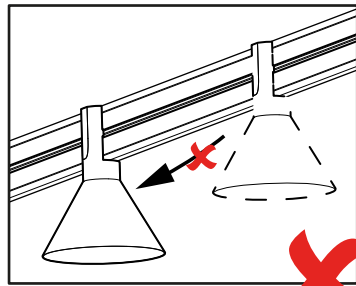

# CONE 8294

ARENA 8200, 8210, 8220 LIGHT SOURCE / SOURCE LUMINEUSE

ALIGN TABS TO SLOT  
/ALIGNER AVEC RAINURE

INCORRECT

CORRECT

REMOVE TO ORIENT UP OR DOWN  
/ENLEVER POUR ORIENTER VERS  
LE HAUT OU LE BAS