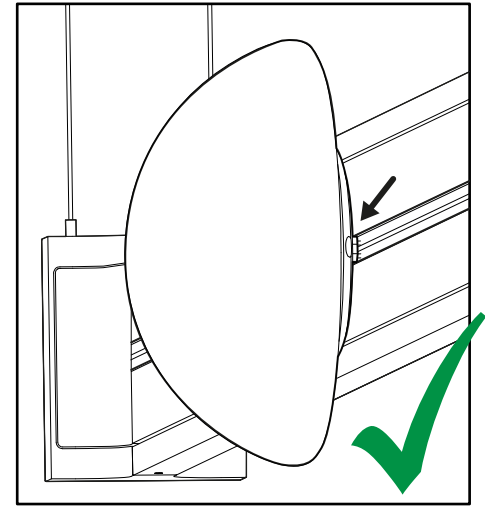

BALL 8295

ARENA 8200, 8210, 8220 LIGHT SOURCE / SOURCE LUMINEUSE

ALIGN TABS TO SLOT
/ALIGNER AVEC RAINURE

INCORRECT

CORRECT

DO NOT SLIDE
/NE PAS GLISSER

LIFT AND REPLACE
/LEVER ET REPLACER

SHORT-CIRCUIT PROTECTION /PROTECTION DE COURT-CIRCUIT :

THIS LIGHT IS PROVIDED WITH SHORT-CIRCUIT PROTECTION. IF A SHORT CIRCUIT IS DETECTED WHEN INSTALLING A LIGHTSOURCE, THE LUMINAIRE WILL TURN OFF.

TO RESET, CHECK THE POSITIONING OF THE LIGHTSOURCES, TURN OFF THE SWITCH & TURN ON AFTER 5 SECONDS.

CE LUMINAIRE EST FOURNI AVEC UNE PROTECTION CONTRE LES COURT-CIRCUITS. SI UN COURT-CIRCUIT EST DÉTECTÉ LORS DE L'INSTALLATION D'UNE ACCESSOIRE, LE LUMINAIRE S'ÉTEINDRA.

POUR RALLUMER, VÉRIFIER LE POSITIONNEMENT DES ACCESSOIRES, FERMER L'INTERRUPTEUR & OUVRIR APRÈS 5 SECONDES.