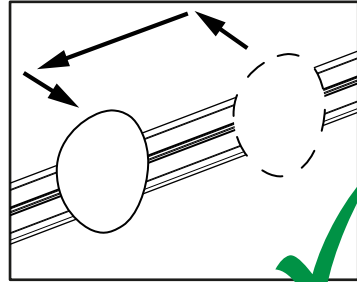

BALL 8295

ARENA 8200, 8210, 8220 LIGHT SOURCE / SOURCE LUMINEUSE

ALIGN TABS TO SLOT
/ALIGNER AVEC RAINURE

INCORRECT

CORRECT

DO NOT SLIDE
/NE PAS GLISSER

LIFT AND REPLACE
/LEVER ET REPLACER

SHORT-CIRCUIT PROTECTION /PROTECTION DE COURT-CIRCUIT :

THIS LIGHT IS PROVIDED WITH SHORT-CIRCUIT PROTECTION. IF A SHORT CIRCUIT IS DETECTED WHEN INSTALLING A LIGHTSOURCE, THE LUMINAIRE WILL TURN OFF.

TO RESET, CHECK THE POSITIONING OF THE LIGHTSOURCES, TURN OFF THE SWITCH & TURN ON AFTER 5 SECONDS.

CE LUMINAIRE EST FOURNI AVEC UNE PROTECTION CONTRE LES COURT-CIRCUITS. SI UN COURT-CIRCUIT EST DÉTECTÉ LORS DE L'INSTALLATION D'UNE ACCESSOIRE, LE LUMINAIRE S'ÉTEINDRA.

POUR RALLUMER, VÉRIFIER LE POSITIONNEMENT DES ACCESSOIRES, FERMER L'INTERRUPTEUR & OUVRIR APRÈS 5 SECONDES.