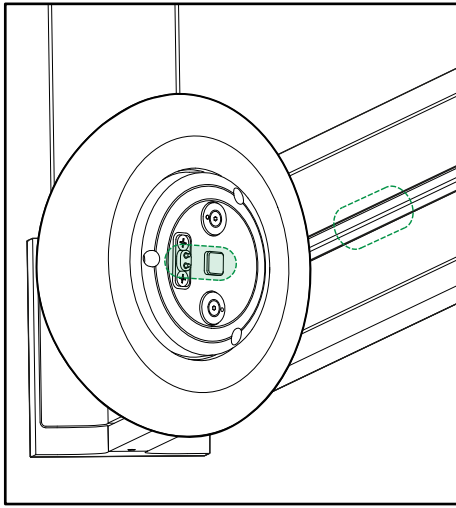

BALL 8295

ARENA 8200, 8210, 8220 LIGHT SOURCE / SOURCE LUMINEUSE

ALIGN TABS TO SLOT
/ALIGNER AVEC RAINURE

INCORRECT

CORRECT

DO NOT SLIDE
/NE PAS GLISSER

LIFT AND REPLACE
/LEVER ET REPLACER

SHORT-CIRCUIT PROTECTION /PROTECTION DE COURT-CIRCUIT :

THIS LIGHT IS PROVIDED WITH SHORT-CIRCUIT PROTECTION. IF A SHORT CIRCUIT IS DETECTED WHEN INSTALLING A LIGHTSOURCE, THE LUMINAIRE WILL TURN OFF.

TO RESET, CHECK THE POSITIONING OF THE LIGHTSOURCES, TURN OFF THE SWITCH & TURN ON AFTER 5 SECONDS.

CE LUMINAIRE EST FOURNI AVEC UNE PROTECTION CONTRE LES COURT-CIRCUITS. SI UN COURT-CIRCUIT EST DÉTECTÉ LORS DE L'INSTALLATION D'UNE ACCESSOIRE, LE LUMINAIRE S'ÉTEINDRA.

POUR RALLUMER, VÉRIFIER LE POSITIONNEMENT DES ACCESSOIRES, FERMER L'INTERRUPTEUR & OUVRIR APRÈS 5 SECONDES.