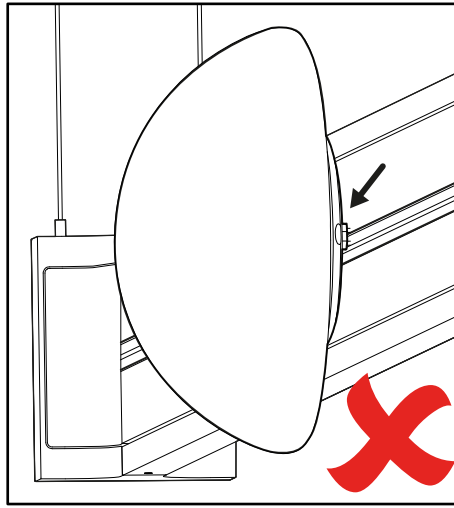

BALL 8295

ARENA 8200, 8210, 8220 LIGHT SOURCE / SOURCE LUMINEUSE

ALIGN TABS TO SLOT
/ALIGNER AVEC RAINURE

INCORRECT

CORRECT

DO NOT SLIDE
/NE PAS GLISSER

LIFT AND REPLACE
/LEVER ET REPLACER

SHORT-CIRCUIT PROTECTION /PROTECTION DE COURT-CIRCUIT :

THIS LIGHT IS PROVIDED WITH SHORT-CIRCUIT PROTECTION. IF A SHORT CIRCUIT IS DETECTED WHEN INSTALLING A LIGHTSOURCE, THE LUMINAIRE WILL TURN OFF.

TO RESET, CHECK THE POSITIONING OF THE LIGHTSOURCES, TURN OFF THE SWITCH & TURN ON AFTER 5 SECONDS.

CE LUMINAIRE EST FOURNI AVEC UNE PROTECTION CONTRE LES COURT-CIRCUITS. SI UN COURT-CIRCUIT EST DÉTECTÉ LORS DE L'INSTALLATION D'UNE ACCESSOIRE, LE LUMINAIRE S'ÉTEINDRA.

POUR RALLUMER, VÉRIFIER LE POSITIONNEMENT DES ACCESSOIRES, FERMER L'INTERRUPTEUR & OUVRIR APRÈS 5 SECONDES.