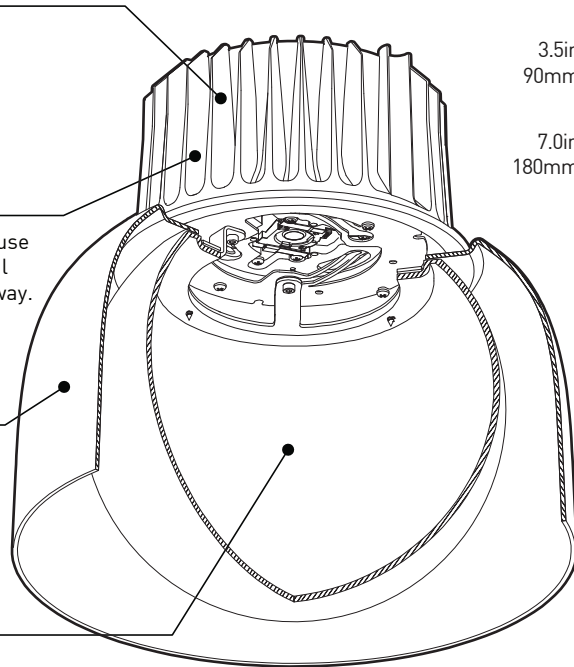

VERSATILE

Fixture is available in many configurations, allowing it to be installed recessed in the ceiling, surface to it, or even suspended.

EFFICIENTLY DESIGNED

Custom designed heatsink to diffuse the heat produced by the powerful lightsource in the most efficient way.

A VARIETY OF SHADES

The spun aluminum shade is offered in two sizes and with a variety of finishes so you can find the perfect fit to your room.

A PLAYFUL GLOW

The round diffuser offers a generous amount of soft pleasant light.

SPECIFICATIONS

1209-XX - 4769-XX - 4269-XX

LIGHT SOURCE	COB center light source, 22W system wattage
DELIVERED LUMENS	1231 lm (10") - 1406 lm (15") - 4000K
CRI	85 CRI Typical
LIGHT DISTRIBUTION	Direct
MODULE	Nichia COB
STRUCTURE	Spun aluminum shades, offered in Black, Light Grey, White, Navy Blue or Pale Green fine textured paint, MDPE resin diffuser
HEATSINK	Diecasted aluminum heatsink, Black fine texture paint
VOLTAGE	120V or 277V
DRIVER	Constant current 500mA, UL recognized
DIMMING	Phase dimming (DP) or 0-10V dimming (DV)
LM-79	Available on request
WARRANTY	5 years