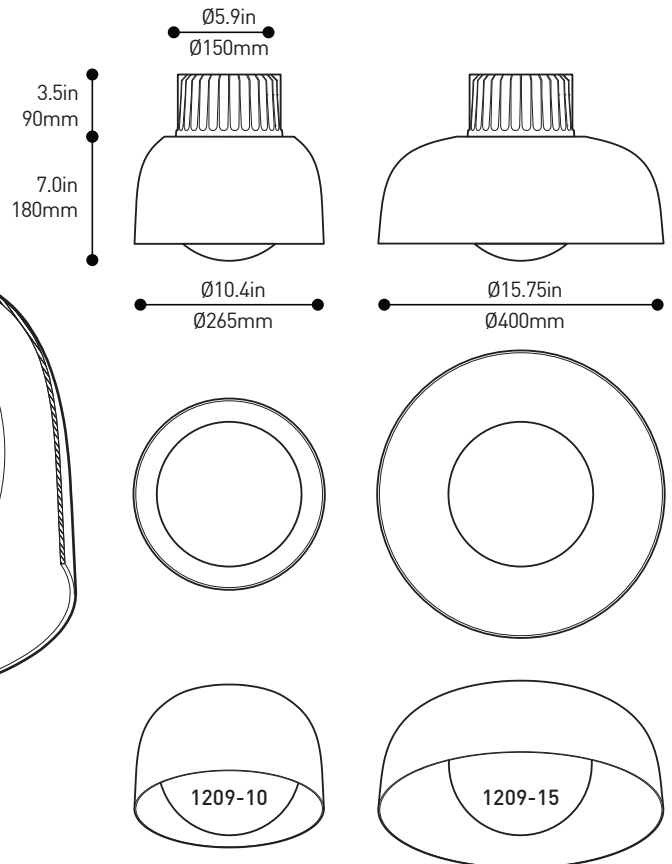

VERSATILE

Fixture is available in many configurations, allowing it to be installed recessed in the ceiling, surface to it, or even suspended.

EFFICIENTLY DESIGNED

Custom designed heatsink to diffuse the heat produced by the powerful lightsource in the most efficient way.

A VARIETY OF SHADES

The spun aluminum shade is offered in two sizes and with a variety of finishes so you can find the perfect fit to your room.

A PLAYFUL GLOW

The round diffuser offers a generous amount of soft pleasant light.

SPECIFICATIONS

1209-XX - 4769-XX - 4269-XX

LIGHT SOURCE	COB center light source, 22W system wattage
DELIVERED LUMENS	1231 lm (10") - 1406 lm (15") - 4000K
CRI	85 CRI Typical
LIGHT DISTRIBUTION	Direct
MODULE	Nichia COB
STRUCTURE	Spun aluminum shades, offered in Black, Light Grey, White, Navy Blue or Pale Green fine textured paint, MDPE resin diffuser
HEATSINK	Diecasted aluminum heatsink, Black fine texture paint
VOLTAGE	120V or 277V
DRIVER	Constant current 500mA, UL recognized
DIMMING	Phase dimming (DP) or 0-10V dimming (DV)
LM-79	Available on request
WARRANTY	5 years