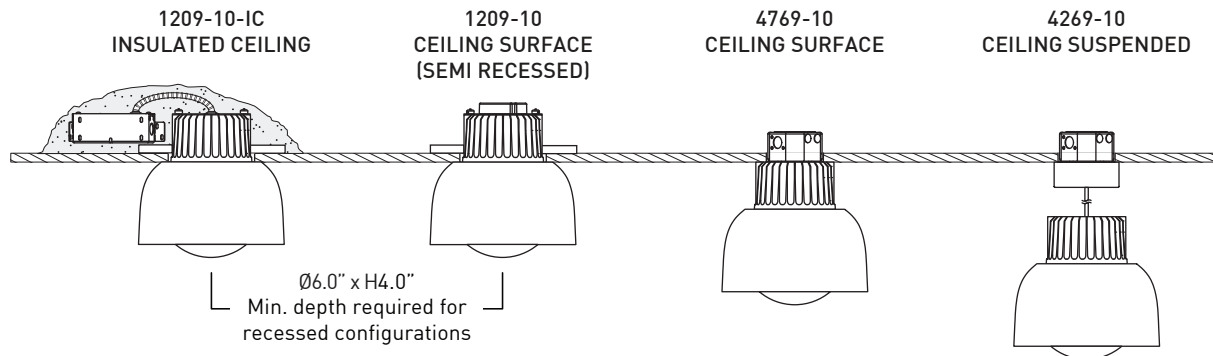

VERSATILE

Fixture is available in many configurations, allowing it to be installed recessed in the ceiling, surface to it, or even suspended.

EFFICIENTLY DESIGNED

Custom designed heatsink to diffuse the heat produced by the powerful lightsource in the most efficient way.

A VARIETY OF SHADES

The spun aluminum shade is offered in two sizes and with a variety of finishes so you can find the perfect fit to your room.

A PLAYFUL GLOW

The round diffuser offers a generous amount of soft pleasant light.

SPECIFICATIONS

1209-XX - 4769-XX - 4269-XX

LIGHT SOURCE	COB center light source, 22W system wattage
DELIVERED LUMENS	1231 lm (10") - 1406 lm (15") - 4000K
CRI	85 CRI Typical
LIGHT DISTRIBUTION	Direct
MODULE	Nichia COB
STRUCTURE	Spun aluminum shades, offered in Black, Light Grey, White, Navy Blue or Pale Green fine textured paint, MDPE resin diffuser
HEATSINK	Diecasted aluminum heatsink, Black fine texture paint
VOLTAGE	120V or 277V
DRIVER	Constant current 500mA, UL recognized
DIMMING	Phase dimming (DP) or 0-10V dimming (DV)
LM-79	Available on request
WARRANTY	5 years