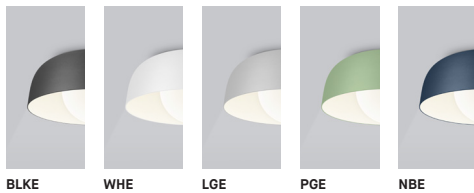

OPTIONS

ORDERING SPECIFICATION	SPÉCIFICATION DE COMMANDE	CODE
MODEL MODÈLE		
1209-10	BLOOM 10"	
1209-15	BLOOM 15"	
1209-10-IC	BLOOM 10" (INSULATED CEILING)	
1209-15-IC	BLOOM 15" (INSULATED CEILING)	
LIGHT SOURCE SOURCE LUMINEUSE		LED
(WATTAGE, LAMP TYPE, OTHER INFO)		
LED	REGULAR OUTPUT	
COLOR TEMPERATURE TEMPÉRATURE DE COULEUR		
30	3000K	
35	3500K	
40	4000K	
VOLTAGE VOLTAGE		
120V	120 VOLT	
277V	277 VOLT	
DIMMING OPTION OPTION DE GRADATION		
DV	0-10V DIMMING (120-277V)	
DP	PHASE DIMMING (120V ONLY)	
LED DIMMING DRIVER IS STANDARD IN THIS PRODUCT. PLEASE SPECIFY YOUR DIMMING TYPE.		
SHADE FINISH FINI ABAT-JOUR ^(A)		
BLKE	BLACK FINE TEXTURE	
WHE	WHITE FINE TEXTURE	
LGE	LIGHT GREY FINE TEXTURE	
PGE	PALE GREEN FINE TEXTURE	
NBE	NAVY BLUE FINE TEXTURE	
^(A) SHADE INTERIOR IS ALWAYS WHITE		
DIFFUSER FINISH FINI DIFFUSEUR		WH
WH	WHITE	

PRODUCT CHARACTERISTICS CARACTÉRISTIQUES DU PRODUIT

1. **DESIGN:** Bloom is a light fixture with a soft and inviting shape. Under the colorful shade hides a luminous globe offering a generous amount of soft light. Bloom is available in two sizes and a variety of different finishes.
2. **INSTALLATION:** Recessed mounting system allows for simple and secure installation in a variety of ceiling types from 0.375" (9.5mm) to 2.75" (70mm) thick, accommodating renovation projects.
3. **LIGHT SOURCE:** A central powerful COB type light source project a powerful light, softened by the spherical polymer diffuser to create a light that is efficient, yet soft to the eye. Offered with phase or 0-10V gradation options.
4. **STRUCTURE:** High-performance die-cast aluminum heatsink with textured black finish. Spun aluminum shades, offered in a wide variety of external finishes with a white internal finish for optimal light reflection.
5. **CERTIFIED:** c-CSA-us, c-UL-us
6. **CONCEPTION:** Bloom est un luminaire à la forme charmante et invitante. Sous l'abat-jour coloré, un globe lumineux offre une quantité généreuse de douce lumière. Bloom est offert en deux tailles et en une variété de finis.
7. **INSTALLATION:** Système de fixation encastré avec vis sans fin permet une installation simple et solide dans une variété de types de plafonds allant de 0.375" (9.5mm) à 2.75" (70mm) d'épaisseur, accommodant les projets de rénovation.
8. **SOURCE LUMINEUSE:** Un projecteur central de type COB projette une puissante lumière, adoucie par un diffuseur sphérique en polymère, afin de créer une lumière efficace, mais plaisante pour l'œil. Gradation de type phase ou 0-10V offerte.
9. **STRUCTURE:** Radiateur haute performance en aluminium moulé sous pression, fini noir texturé. Réflecteurs en aluminium tourné, offert en une large variété de finis externes avec un fini interne blanc pour une réflexion lumineuse optimale.
10. **CERTIFIÉ:** c-CSA-us, c-UL-us