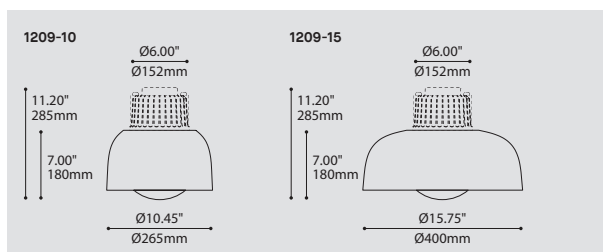

OPTIONS

ORDERING SPECIFICATION	SPÉCIFICATION DE COMMANDE	CODE
MODEL MODÈLE		
1209-10	BLOOM 10"	
1209-15	BLOOM 15"	
1209-10-IC	BLOOM 10" (INSULATED CEILING)	
1209-15-IC	BLOOM 15" (INSULATED CEILING)	
LIGHT SOURCE SOURCE LUMINEUSE		LED
(WATTAGE, LAMP TYPE, OTHER INFO)		
LED	REGULAR OUTPUT	
COLOR TEMPERATURE TEMPÉRATURE DE COULEUR		
30	3000K	
35	3500K	
40	4000K	
VOLTAGE VOLTAGE		
120V	120 VOLT	
277V	277 VOLT	
DIMMING OPTION OPTION DE GRADATION		
DV	0-10V DIMMING (120-277V)	
DP	PHASE DIMMING (120V ONLY)	
LED DIMMING DRIVER IS STANDARD IN THIS PRODUCT. PLEASE SPECIFY YOUR DIMMING TYPE.		
SHADE FINISH FINI ABAT-JOUR ^(A)		
BLKE	BLACK FINE TEXTURE	
WHE	WHITE FINE TEXTURE	
LGE	LIGHT GREY FINE TEXTURE	
PGE	PALE GREEN FINE TEXTURE	
NBE	NAVY BLUE FINE TEXTURE	
^(A) SHADE INTERIOR IS ALWAYS WHITE		
DIFFUSER FINISH FINI DIFFUSEUR		WH
WH	WHITE	

PRODUCT CHARACTERISTICS CARACTÉRISTIQUES DU PRODUIT

1. **DESIGN:** Bloom is a light fixture with a soft and inviting shape. Under the colorful shade hides a luminous globe offering a generous amount of soft light. Bloom is available in two sizes and a variety of different finishes.
2. **INSTALLATION:** Recessed mounting system allows for simple and secure installation in a variety of ceiling types from 0.375" (9.5mm) to 2.75" (70mm) thick, accommodating renovation projects.
3. **LIGHT SOURCE:** A central powerful COB type light source project a powerful light, softened by the spherical polymer diffuser to create a light that is efficient, yet soft to the eye. Offered with phase or 0-10V gradation options.
4. **STRUCTURE:** High-performance die-cast aluminum heatsink with textured black finish. Spun aluminum shades, offered in a wide variety of external finishes with a white internal finish for optimal light reflection.
5. **CERTIFIED:** c-CSA-us, c-UL-us
6. **CONCEPTION:** Bloom est un luminaire à la forme charmante et invitante. Sous l'abat-jour coloré, un globe lumineux offre une quantité généreuse de douce lumière. Bloom est offert en deux tailles et en une variété de finis.
7. **INSTALLATION:** Système de fixation encastré avec vis sans fin permet une installation simple et solide dans une variété de types de plafonds allant de 0.375" (9.5mm) à 2.75" (70mm) d'épaisseur, accommodant les projets de rénovation.
8. **SOURCE LUMINEUSE:** Un projecteur central de type COB projette une puissante lumière, adoucie par un diffuseur sphérique en polymère, afin de créer une lumière efficace, mais plaisante pour l'œil. Gradation de type phase ou 0-10V offerte.
9. **STRUCTURE:** Radiateur haute performance en aluminium moulé sous pression, fini noir texturé. Réflecteurs en aluminium tourné, offert en une large variété de finis externes avec un fini interne blanc pour une réflexion lumineuse optimale.
10. **CERTIFIÉ:** c-CSA-us, c-UL-us