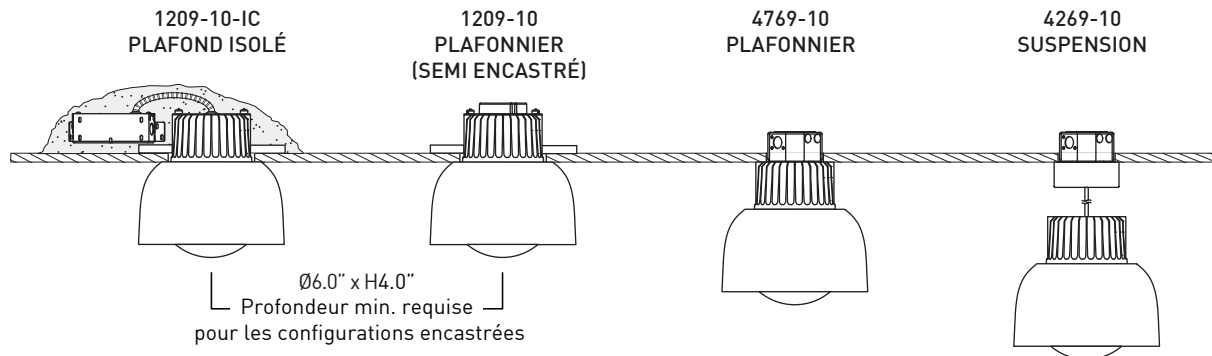

VERSATILE

Le luminaire est disponible en diverses configurations, permettant une installation encastré au plafond, à sa surface ou en suspension.

CONCEPTION EFFICACE

Dissipateur thermique fait sur mesure afin de dissiper la chaleur issue des deux puissantes sources lumineuses de la manière la plus efficace possible

A VARIETY OF SHADES

L'abat-jour en aluminium repoussé est disponible en deux tailles et avec une variété de finis afin que vous trouviez la solution idéale pour votre espace.

UNE LUMIÈRE LUDIQUE

Le diffuseur rond offre une généreuse quantité de lumière douce et agréable.

SPÉCIFICATIONS

1209-XX - 4769-XX - 4269-XX

SOURCE LUMINEUSE	Source centrale type COB, puissance système 22W
LUMENS RÉELS	1231 lm (10") - 1406 lm (15") - 4000K
IRC	85 CRI typique
DISTRIBUTION LUMINEUSE	Directe
MODULE	COB Nichia
STRUCTURE	Abat-jour repoussé en aluminium, offert en finis texturé noir, gris pale, blanc, bleu marine ou vert pale, diffuseur en résine MDPE
GESTION DE LA CHALEUR	Dissipateur thermique moulé pression en aluminium, finis texturé Noir
VOLTAGE	120V or 277V
UNITÉ D'ALIMENTATION	Courant constant 500mA, reconnu UL
GRADATION	Gradation phase [DP] ou gradation 0-10V [DV]
LM-79	Disponible sur demande
GARANTIE	5 ans