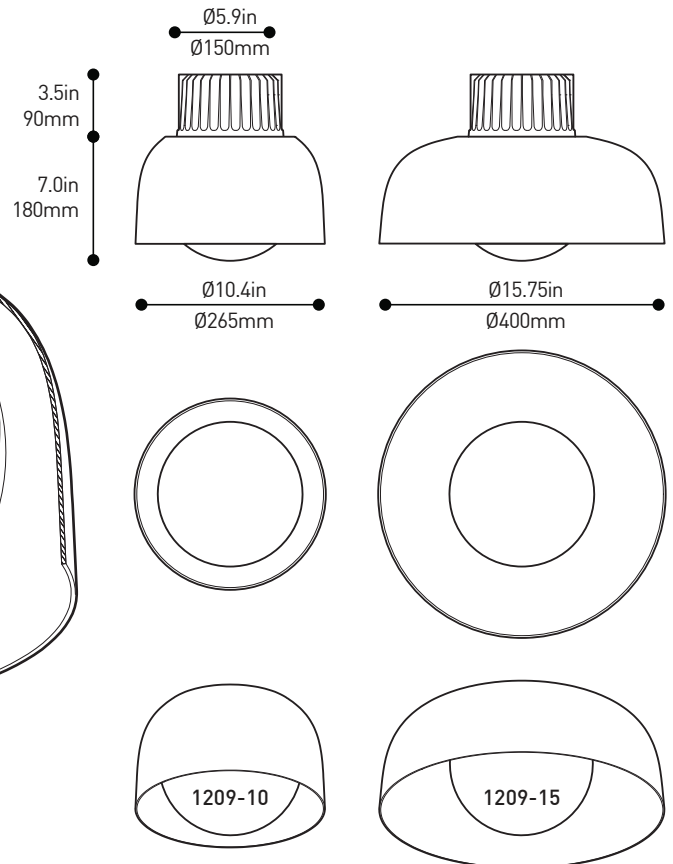

VERSATILE

Le luminaire est disponible en diverses configurations, permettant une installation encastré au plafond, à sa surface ou en suspension.

CONCEPTION EFFICACE

Dissipateur thermique fait sur mesure afin de dissiper la chaleur issue des deux puissantes sources lumineuses de la manière la plus efficace possible

A VARIETY OF SHADES

L'abat-jour en aluminium repoussé est disponible en deux tailles et avec une variété de finis afin que vous trouviez la solution idéale pour votre espace.

UNE LUMIÈRE LUDIQUE

Le diffuseur rond offre une généreuse quantité de lumière douce et agréable.

SPÉCIFICATIONS

1209-XX - 4769-XX - 4269-XX

SOURCE LUMINEUSE	Source centrale type COB, puissance système 22W
LUMENS RÉELS	1231 lm (10") - 1406 lm (15") - 4000K
IRC	85 CRI typique
DISTRIBUTION LUMINEUSE	Directe
MODULE	COB Nichia
STRUCTURE	Abat-jour repoussé en aluminium, offert en finis texturé noir, gris pale, blanc, bleu marine ou vert pale, diffuseur en résine MDPE
GESTION DE LA CHALEUR	Dissipateur thermique moulé pression en aluminium, finis texturé Noir
VOLTAGE	120V or 277V
UNITÉ D'ALIMENTATION	Courant constant 500mA, reconnu UL
GRADATION	Gradation phase [DP] ou gradation 0-10V [DV]
LM-79	Disponible sur demande
GARANTIE	5 ans