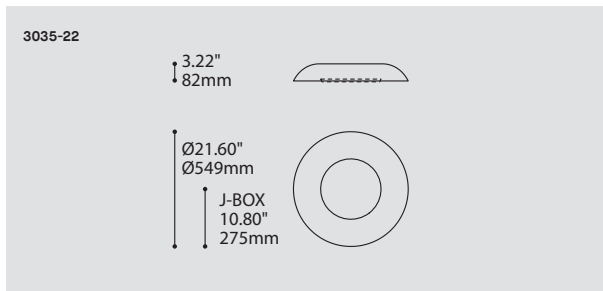

EMPRESS 3035-22

PROJECT PROJÉT
SPEC TYPE
NOTES

FAMILY FAMILLE

4235-22 3035-35 (WALL) 4235-35

ORDERING SPECIFICATION	SPÉCIFICATION DE COMMANDE	CODE
MODEL MODÈLE	3035-22 EMPRESS	3035-22
LIGHT SOURCE SOURCE LUMINEUSE	LED	
<small>(WATTAGE, LAMP TYPE, OTHER INFO)</small>		
LED	REGULAR OUTPUT	
COLOR TEMPERATURE TEMPÉRATURE DE COULEUR		
30	3000K	
35	3500K	
40	4000K	
VOLTAGE VOLTAGE		
120V	120 VOLT	
277V	277 VOLT	
DIMMING OPTION OPTION DE GRADATION		
DV	0-10V DIMMING (120-277V)	
DP	PHASE DIMMING (120V ONLY)	
<small>LED DIMMING DRIVER IS STANDARD IN THIS PRODUCT. PLEASE SPECIFY YOUR DIMMING TYPE.</small>		
DECORATIVE PLATE FINISH FINI PLAQUE DÉCORATIVE		
WHE	WHITE FINE TEXTURE	WHE
DIFFUSER FINISH FINI DIFFUSEUR		
WH	WHITE	WH
ACCESSORY ACCESSOIRE		
3983	DEEP JUNCTION BOX	3983

PRODUCT CHARACTERISTICS CARACTÉRISTIQUES DU PRODUIT

BIM **DIM** **IES** **LED**

DESIGN:	Now available in two formats, this ceiling mount brings a gentle diffused indirect light and quiet sophistication to your interior space.
INSTALLATION:	The fixture installs on a standard junction box.
LIGHT SOURCE:	LED source creating an indirect light with a subtle back illumination.
STRUCTURE:	Die spun steel plate, available in white fine textured finish.
DIFFUSER:	Thermoformed matte white acrylic with frosted finish for optimal light diffusion. Available in 22" or 35" diameter.
CERTIFIED:	c-CSA-us
CONCEPTION:	Maintenant offert en deux formats, ce plafonnier apportera un éclairage indirect et délicatement diffus à votre espace.
INSTALLATION:	Le luminaire s'installe simplement sur une boîte de jonction standard.
SOURCE LUMINEUSE:	Module DEL créant un éclairage indirect frontal et une légère illumination arrière.
STRUCTURE:	Fait d'acier repoussé et offert avec notre finition architecturale blanche finement texturée.
DIFFUSEUR:	Acrylique mat thermoformé et givré pour une diffusion lumineuse optimale. Offert en diamètres de 22" et 35".
CERTIFIÉ:	c-CSA-us