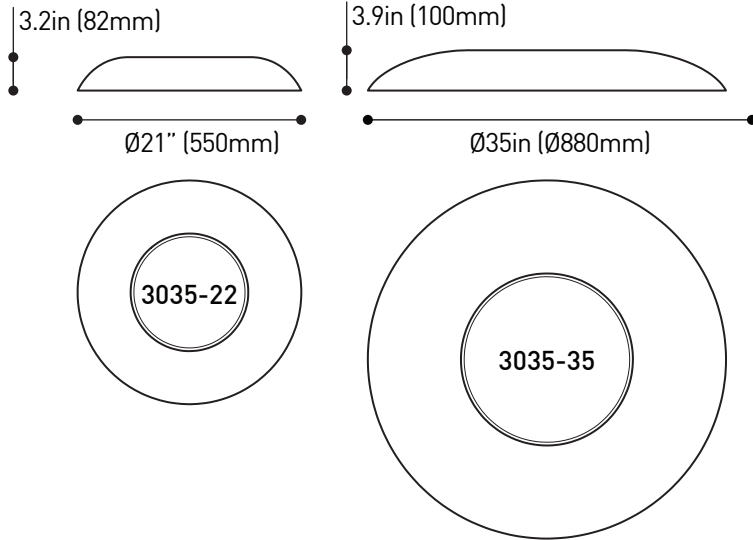

LUMIÈRE INDIRECTE

Luminaire conçu pour un éclairage principal indirect avec une illumination ambiante indirecte, permettant une versatilité dans plusieurs contextes d'installations.

SYSTÈME D'INSTALLATION

Pour une installation simple et rapide sur une surface murale ou au plafond.

BOITE OCTOGONALE PROFONDE
3035-22 Installé à boîte de jonction profonde (3983)

HAUTE DIFFUSION

Diffuseur moulé sur mesure en PMMA blanc givré pour une lumière douce et uniforme.

MODULES DEL

Modules DEL (bandes) haute performance conçu sur mesure pour un total de 22W ou 30W.

FAÇADE

Fait d'acier repoussé et offert avec notre finition architecturale finement texturée blanche.

CARACTÉRISTIQUES 3035-22

SOURCE LUMINEUSE	78 x Nichia
LUMENS RÉELS	1280 lumens
WATTAGE DU SYSTEM	22W
IRC	83 CRI (typique)
DISTRIBUTION LUMINEUSE	Illumination semi-direct et ambiante
DIFFUSEUR	PMMA blanc thermoformé et givré
STRUCTURE	Acier repoussé, fini architecturale finement texturée blanche
VOLTAGE	120V (DP) ou 120-277V (DV)
GRADATION	Gradation "phase" (DP) et gradation "0-10V" (DV)
GARANTIE	5 ans

3035-35

SOURCE LUMINEUSE	156 x Nichia
LUMENS RÉELS	1989 lumens
WATTAGE DU SYSTEM	30W