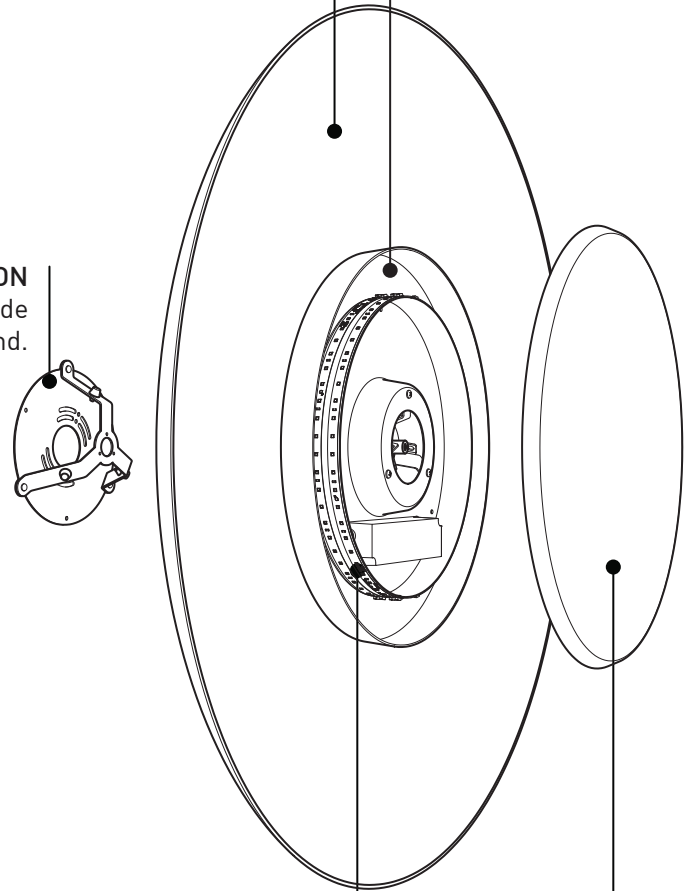

HAUTE DIFFUSION

Diffuseur moulé sur mesure en PMMA blanc givré pour une lumière douce et uniforme.

MODULES DEL

Modules DEL (bandes) haute performance conçu sur mesure pour un total de 22W ou 30W.

FAÇADE

Fait d'acier repoussé et offert avec notre finition architecturale finement texturée blanche.

CARACTÉRISTIQUES 3035-22

SOURCE LUMINEUSE	78 x Nichia
LUMENS RÉELS	1280 lumens
WATTAGE DU SYSTEM	22W
IRC	83 CRI (typique)
DISTRIBUTION LUMINEUSE	Illumination semi-direct et ambiante
DIFFUSEUR	PMMA blanc thermoformé et givré
STRUCTURE	Acier repoussé, fini architecturale finement texturée blanche
VOLTAGE	120V (DP) ou 120-277V (DV)
GRADATION	Gradation "phase" (DP) et gradation "0-10V" (DV)
GARANTIE	5 ans

3035-35

SOURCE LUMINEUSE	156 x Nichia
LUMENS RÉELS	1989 lumens
WATTAGE DU SYSTEM	30W