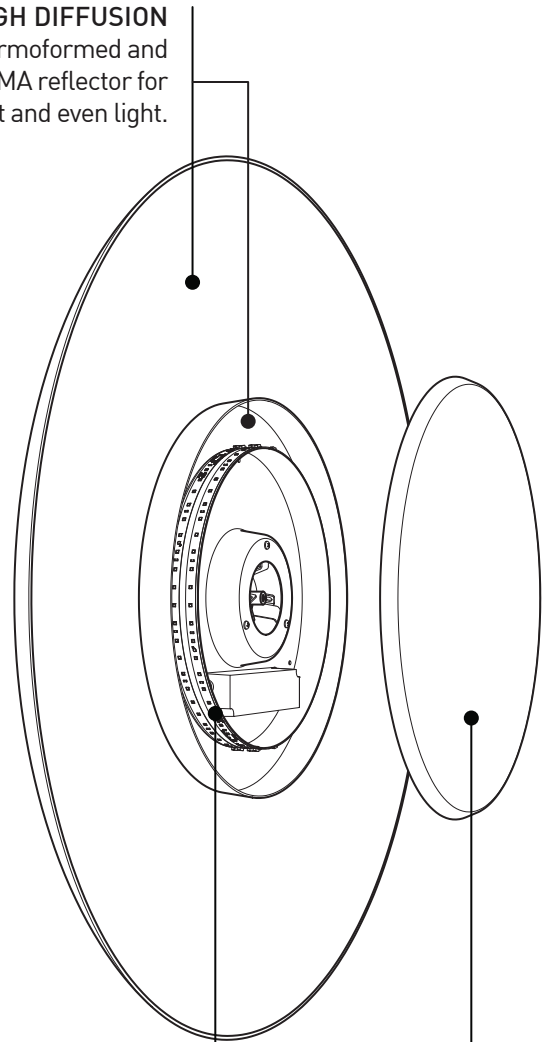

LED MODULES
Custom made high performance LED ring for a total of 22W or 30W.

FRONT PLATE
Die-spun steel dish, available in white architectural grade fine textured finishes.