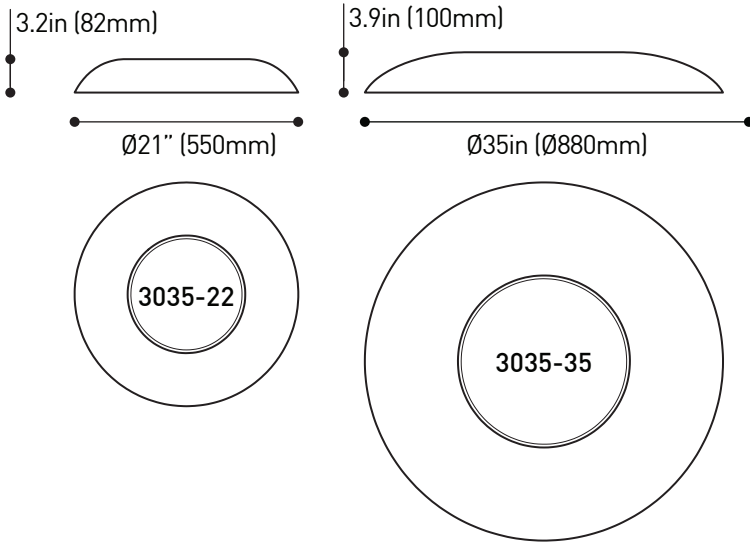

PRODUCT CHARACTERISTICS CARACTÉRISTIQUES DU PRODUIT

BIM **DIM** **IES** **LED**

DESIGN:	Now available in two formats, this ceiling mount brings a gentle diffused indirect light and quiet sophistication to your interior space.
INSTALLATION:	The fixture installs on a standard junction box.
LIGHT SOURCE:	LED source creating an indirect light with a subtle back illumination.
STRUCTURE:	Die spun steel plate, available in white fine textured finish.
DIFFUSER:	Thermoformed matte white acrylic with frosted finish for optimal light diffusion. Available in 22" or 35" diameter.
CERTIFIED:	c-CSA-us
CONCEPTION:	Maintenant offert en deux formats, ce plafonnier apportera un éclairage indirect et délicatement diffus à votre espace.
INSTALLATION:	Le luminaire s'installe simplement sur une boîte de jonction standard.
SOURCE LUMINEUSE:	Module DEL créant un éclairage indirect frontal et une légère illumination arrière.
STRUCTURE:	Fait d'acier repoussé et offert avec notre finition architecturale blanche finement texturée.
DIFFUSEUR:	Acrylique mat thermoformé et givré pour une diffusion lumineuse optimale. Offert en diamètres de 22" et 35".
CERTIFIÉ:	c-CSA-us

FRONT PLATE
Die-spun steel dish, available in white architectural grade fine textured finishes.

CHARACTERISTICS	3035-22	3035-35
LIGHT SOURCE	78 x Nichia	156 x Nichia
DELIVERED LUMENS	1280 lumens	1989 lumens
SYSTEM WATTAGE	22W	30W
IRC	83 CRI (typique)	
LIGHT DISTRIBUTION	Semi-direct and ambient illumination	
DIFFUSOR	Thermoformed and frosted white PMMA	
STRUCTURE	Die-spun steel dish, available in white architectural grade fine textured finishes	
VOLTAGE	120V (DP) or 120-277V (DV)	
DIMMING	Phase dimming (DP) and 0-10V dimming (DV)	
WARRANTY	5 years	