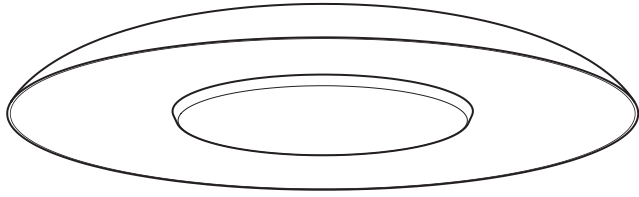

PRODUCT CHARACTERISTICS CARACTÉRISTIQUES DU PRODUIT

DESIGN:	Formal purity and luxurious with its imposing size, it brings a gentle diffused indirect light and quiet sophistication to your interior space.
INSTALLATION:	The fixture installs on a standard junction box.
LIGHT SOURCE:	LED source creating an indirect light with a subtle back illumination.
STRUCTURE:	Die spun steel plate, available in white fine textured powder coat finish.
DIFFUSER:	Thermoformed matte white acrylic with frosted finish for optimal light diffusion. Available in 22" or 35" diameter.
CERTIFIED:	c-CSA-us
CONCEPTION:	D'une forme pure et luxueuse en raison de son imposante taille, cette applique murale apportera un éclairage indirect et délicatement diffus à votre espace.
INSTALLATION:	Le luminaire s'installe simplement sur une boîte de jonction standard.
SOURCE LUMINEUSE:	Module DEL créant un éclairage indirect frontal et une légère illumination arrière.
STRUCTURE:	Fait d'acier repoussé et offert avec notre finition architecturale blanche finement texturée.
DIFFUSEUR:	Acrylique mat thermoformé et givré pour une diffusion lumineuse optimale. Offert en diamètres de 22" et 35".
CERTIFIÉ:	c-CSA-us

FRONT PLATE
Die-spun steel dish, available in white architectural grade fine textured finishes.

CHARACTERISTICS	3035-22	3035-35
LIGHT SOURCE	78 x Nichia	156 x Nichia
DELIVERED LUMENS	1280 lumens	1989 lumens
SYSTEM WATTAGE	22W	30W
IRC	83 CRI (typique)	
LIGHT DISTRIBUTION	Semi-direct and ambient illumination	
DIFFUSOR	Thermoformed and frosted white PMMA	
STRUCTURE	Die-spun steel dish, available in white architectural grade fine textured finishes	
VOLTAGE	120V (DP) or 120-277V (DV)	
DIMMING	Phase dimming (DP) and 0-10V dimming (DV)	
WARRANTY	5 years	