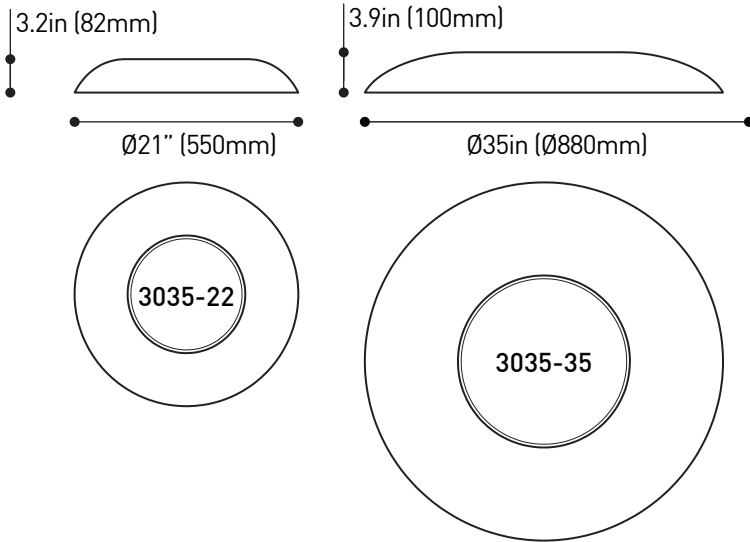

PRODUCT CHARACTERISTICS CARACTÉRISTIQUES DU PRODUIT

DESIGN:	Formal purity and luxurious with its imposing size, it brings a gentle diffused indirect light and quiet sophistication to your interior space.
INSTALLATION:	The fixture installs on a standard junction box.
LIGHT SOURCE:	LED source creating an indirect light with a subtle back illumination.
STRUCTURE:	Die spun steel plate, available in white fine textured powder coat finish.
DIFFUSER:	Thermoformed matte white acrylic with frosted finish for optimal light diffusion. Available in 22" or 35" diameter.
CERTIFIED:	c-CSA-us
CONCEPTION:	D'une forme pure et luxueuse en raison de son imposante taille, cette applique murale apportera un éclairage indirect et délicatement diffus à votre espace.
INSTALLATION:	Le luminaire s'installe simplement sur une boîte de jonction standard.
SOURCE LUMINEUSE:	Module DEL créant un éclairage indirect frontal et une légère illumination arrière.
STRUCTURE:	Fait d'acier repoussé et offert avec notre finition architecturale blanche finement texturée.
DIFFUSEUR:	Acrylique mat thermoformé et givré pour une diffusion lumineuse optimale. Offert en diamètres de 22" et 35".
CERTIFIÉ:	c-CSA-us

FRONT PLATE
Die-spun steel dish, available in white architectural grade fine textured finishes.

CHARACTERISTICS	3035-22	3035-35
LIGHT SOURCE	78 x Nichia	156 x Nichia
DELIVERED LUMENS	1280 lumens	1989 lumens
SYSTEM WATTAGE	22W	30W
IRC	83 CRI (typique)	
LIGHT DISTRIBUTION	Semi-direct and ambient illumination	
DIFFUSOR	Thermoformed and frosted white PMMA	
STRUCTURE	Die-spun steel dish, available in white architectural grade fine textured finishes	
VOLTAGE	120V (DP) or 120-277V (DV)	
DIMMING	Phase dimming (DP) and 0-10V dimming (DV)	
WARRANTY	5 years	