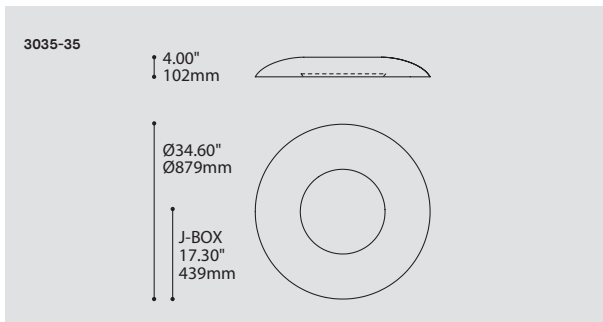

EMPRESS 3035-35

PROJECT PROJET
SPEC TYPE
NOTES

FAMILY FAMILLE

3035-22 (CEILING)

4235-35

3035-35 (WALL)

ORDERING SPECIFICATION	SPÉCIFICATION DE COMMANDE	CODE
MODEL MODÈLE	3035-35 EMPRESS	3035-35
LIGHT SOURCE SOURCE LUMINEUSE	LED	LED
<small>(WATTAGE, LAMP TYPE, OTHER INFO)</small>		
LED	REGULAR OUTPUT	
COLOR TEMPERATURE TEMPÉRATURE DE COULEUR		
30	3000K	
35	3500K	
40	4000K	
VOLTAGE VOLTAGE		
120V	120 VOLT	
277V	277 VOLT	
DIMMING OPTION OPTION DE GRADATION		
DV	0-10V DIMMING (120-277V)	
DP	PHASE DIMMING (120V ONLY)	
<small>LED DIMMING DRIVER IS STANDARD IN THIS PRODUCT. PLEASE SPECIFY YOUR DIMMING TYPE.</small>		
DECORATIVE PLATE FINISH FINI PLAQUE DÉCORATIVE		WHE
WHE	WHITE FINE TEXTURE	
DIFFUSER FINISH FINI DIFFUSEUR		WH
WH	WHITE	

PRODUCT CHARACTERISTICS CARACTÉRISTIQUES DU PRODUIT

DESIGN:	Formal purity and luxurious with its imposing size, it brings a gentle diffused indirect light and quiet sophistication to your interior space.
INSTALLATION:	The fixture installs on a standard junction box.
LIGHT SOURCE:	LED source creating an indirect light with a subtle back illumination.
STRUCTURE:	Die spun steel plate, available in white fine textured powder coat finish.
DIFFUSER:	Thermoformed matte white acrylic with frosted finish for optimal light diffusion. Available in 22" or 35" diameter.
CERTIFIED:	c-CSA-us
CONCEPTION:	D'une forme pure et luxueuse en raison de son imposante taille, cette applique murale apportera un éclairage indirect et délicatement diffus à votre espace.
INSTALLATION:	Le luminaire s'installe simplement sur une boîte de jonction standard.
SOURCE LUMINEUSE:	Module DEL créant un éclairage indirect frontal et une légère illumination arrière.
STRUCTURE:	Fait d'acier repoussé et offert avec notre finition architecturale blanche finement texturée.
DIFFUSEUR:	Acrylique mat thermoformé et givré pour une diffusion lumineuse optimale. Offert en diamètres de 22" et 35".
CERTIFIÉ:	c-CSA-us