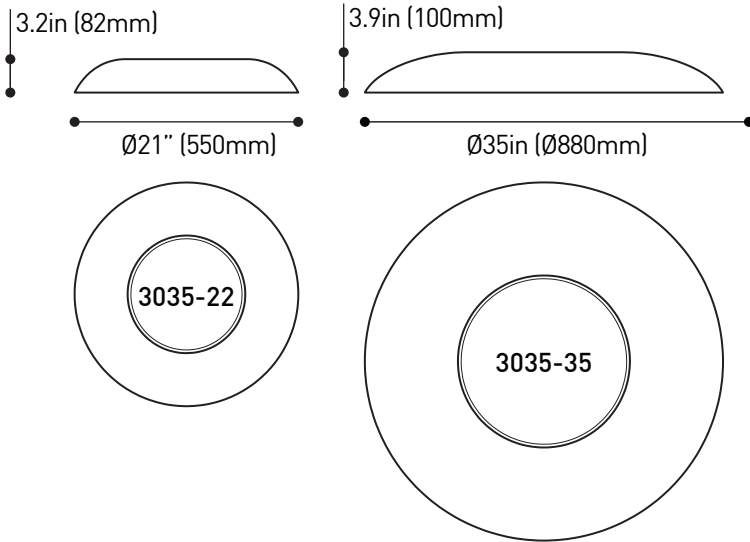

PRODUCT CHARACTERISTICS CARACTÉRISTIQUES DU PRODUIT

DESIGN:	Formal purity and luxurious with its imposing size, it brings a gentle diffused indirect light and quiet sophistication to your interior space and is ADA compliant.
INSTALLATION:	The fixture installs on a standard junction box.
LIGHT SOURCE:	LED source creating an indirect light with a subtle back illumination.
STRUCTURE:	Die spun steel plate, available in white fine textured finish.
DIFFUSER:	Thermoformed matte white acrylic with frosted finish for optimal light diffusion. Available in 22" or 35" diameter.
CERTIFIED:	c-CSA-us
CONCEPTION:	D'une forme pure et luxueuse en raison de son imposante taille, cette applique murale apportera un éclairage indirect et délicatement diffus à votre espace et conforme à la norme ADA.
INSTALLATION:	Le luminaire s'installe simplement sur une boîte de jonction standard.
SOURCE LUMINEUSE:	Module DEL créant un éclairage indirect frontal et une légère illumination arrière.
STRUCTURE:	Fait d'acier repoussé et offert avec notre finition architecturale blanche finement texturée.
DIFFUSEUR:	Acrylique mat thermoformé et givré pour une diffusion lumineuse optimale. Offert en diamètres de 22" et 35".
CERTIFIÉ:	c-CSA-us

FRONT PLATE
Die-spun steel dish, available in white architectural grade fine textured finishes.

CHARACTERISTICS	3035-22	3035-35
LIGHT SOURCE	78 x Nichia	156 x Nichia
DELIVERED LUMENS	1273 lumens	1991 lumens
SYSTEM WATTAGE	22W	30W
IRC	83 CRI (typique)	
LIGHT DISTRIBUTION	Semi-direct and ambient illumination	
DIFFUSOR	Thermoformed and frosted white PMMA	
STRUCTURE	Die-spun steel dish, available in white architectural grade fine textured finishes	
VOLTAGE	120V (DP) or 120-277V (DV)	
DIMMING	Phase dimming (DP) and 0-10V dimming (DV)	
WARRANTY	5 years	