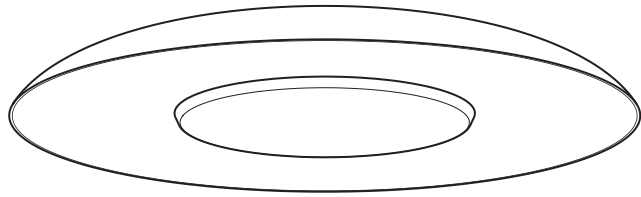

EMPRESS 3035-35

PROJECT PROJÉT
SPEC TYPE
NOTES

FAMILY FAMILLE

3035-22 (WALL)

4235-35

3035-35 (CEILING)

ORDERING SPECIFICATION	SPÉCIFICATION DE COMMANDE	CODE
MODEL MODÈLE	3035-35 EMPRESS	3035-35
LIGHT SOURCE SOURCE LUMINEUSE	LED	LED
<small>(WATTAGE, LAMP TYPE, OTHER INFO)</small>		
LED	REGULAR OUTPUT	
COLOR TEMPERATURE TEMPÉRATURE DE COULEUR		
30	3000K	
35	3500K	
40	4000K	
VOLTAGE VOLTAGE		
120V	120 VOLT	
277V	277 VOLT	
DIMMING OPTION OPTION DE GRADATION		
DV	0-10V DIMMING (120-277V)	
DP	PHASE DIMMING (120V ONLY)	
<small>LED DIMMING DRIVER IS STANDARD IN THIS PRODUCT. PLEASE SPECIFY YOUR DIMMING TYPE.</small>		
DECORATIVE PLATE FINISH FINI PLAQUE DÉCORATIVE		WHE
WHE	WHITE FINE TEXTURE	
DIFFUSER FINISH FINI DIFFUSEUR		WH
WH	WHITE	

PRODUCT CHARACTERISTICS CARACTÉRISTIQUES DU PRODUIT

DESIGN:	Formal purity and luxurious with its imposing size, it brings a gentle diffused indirect light and quiet sophistication to your interior space and is ADA compliant.
INSTALLATION:	The fixture installs on a standard junction box.
LIGHT SOURCE:	LED source creating an indirect light with a subtle back illumination.
STRUCTURE:	Die spun steel plate, available in white fine textured finish.
DIFFUSER:	Thermoformed matte white acrylic with frosted finish for optimal light diffusion. Available in 22" or 35" diameter.
CERTIFIED:	c-CSA-us
CONCEPTION:	D'une forme pure et luxueuse en raison de son imposante taille, cette applique murale apportera un éclairage indirect et délicatement diffus à votre espace et conforme à la norme ADA.
INSTALLATION:	Le luminaire s'installe simplement sur une boîte de jonction standard.
SOURCE LUMINEUSE:	Module DEL créant un éclairage indirect frontal et une légère illumination arrière.
STRUCTURE:	Fait d'acier repoussé et offert avec notre finition architecturale blanche finement texturée.
DIFFUSEUR:	Acrylique mat thermoformé et givré pour une diffusion lumineuse optimale. Offert en diamètres de 22" et 35".
CERTIFIÉ:	c-CSA-us