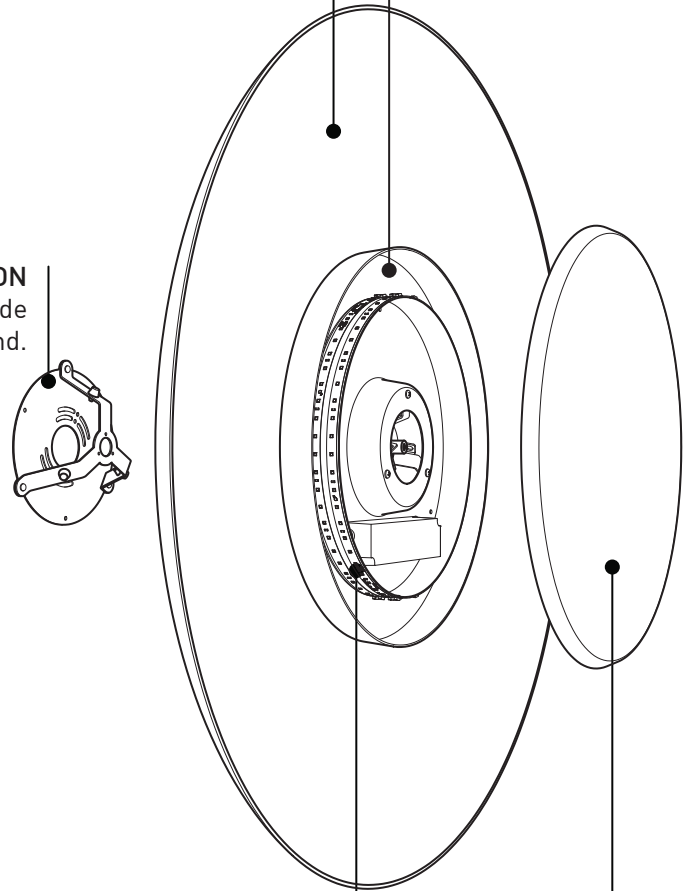

HAUTE DIFFUSION

Diffuseur moulé sur mesure en PMMA blanc givré pour une lumière douce et uniforme.

MODULES DEL

Modules DEL (bandes) haute performance conçu sur mesure pour un total de 22W ou 30W.

FAÇADE

Fait d'acier repoussé et offert avec notre finition architecturale finement texturée blanche.

CARACTÉRISTIQUES 3035-22

SOURCE LUMINEUSE	78 x Nichia
LUMENS RÉELS	1273 lumens
WATTAGE DU SYSTEM	22W
IRC	83 CRI (typique)
DISTRIBUTION LUMINEUSE	Illumination semi-direct et ambiante
DIFFUSEUR	PMMA blanc thermoformé et givré
STRUCTURE	Acier repoussé, fini architecturale finement texturée blanche
VOLTAGE	120V (DP) ou 120-277V (DV)
GRADATION	Gradation "phase" (DP) et gradation "0-10V" (DV)
GARANTIE	5 ans

3035-35

SOURCE LUMINEUSE	156 x Nichia
LUMENS RÉELS	1991 lumens
WATTAGE DU SYSTEM	30W