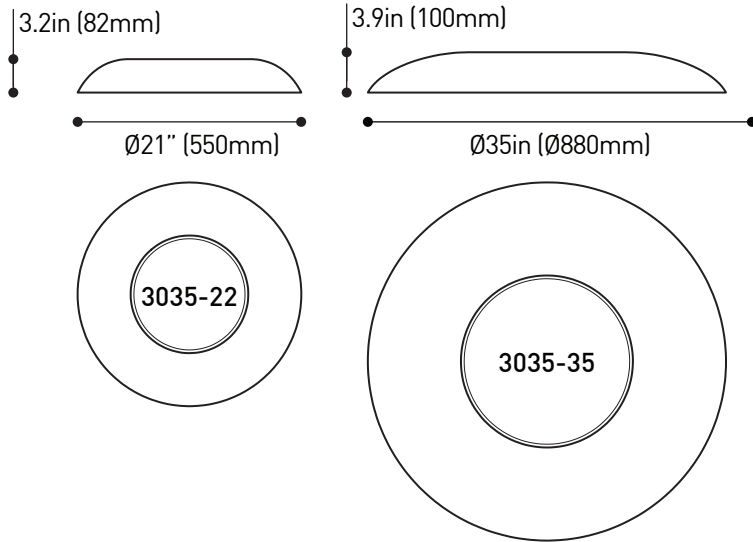

LUMIÈRE INDIRECTE

Luminaire conçu pour un éclairage principal indirect avec une illumination ambiante indirecte, permettant une versatilité dans plusieurs contextes d'installations.

SYSTÈME D'INSTALLATION

Pour une installation simple et rapide sur une surface murale ou au plafond.

BOITE OCTOGONALE PROFONDE
3035-22 Installé à boîte de jonction profonde (3983)

HAUTE DIFFUSION

Diffuseur moulé sur mesure en PMMA blanc givré pour une lumière douce et uniforme.

MODULES DEL

Modules DEL (bandes) haute performance conçu sur mesure pour un total de 22W ou 30W.

FAÇADE

Fait d'acier repoussé et offert avec notre finition architecturale finement texturée blanche.

CARACTÉRISTIQUES 3035-22

SOURCE LUMINEUSE	78 x Nichia
LUMENS RÉELS	1273 lumens
WATTAGE DU SYSTEM	22W
IRC	83 CRI (typique)
DISTRIBUTION LUMINEUSE	Illumination semi-direct et ambiante
DIFFUSEUR	PMMA blanc thermoformé et givré
STRUCTURE	Acier repoussé, fini architecturale finement texturée blanche
VOLTAGE	120V (DP) ou 120-277V (DV)
GRADATION	Gradation "phase" (DP) et gradation "0-10V" (DV)
GARANTIE	5 ans

3035-35

SOURCE LUMINEUSE	156 x Nichia
LUMENS RÉELS	1991 lumens
WATTAGE DU SYSTEM	30W