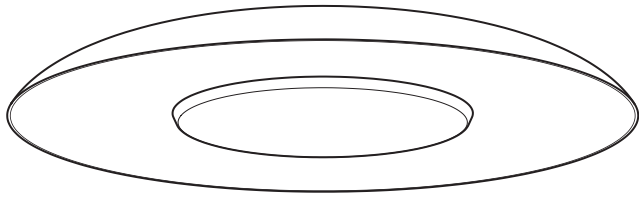

PRODUCT CHARACTERISTICS CARACTÉRISTIQUES DU PRODUIT

DESIGN:	Formal purity and luxurious with its imposing size, it brings a gentle diffused indirect light and quiet sophistication to your interior space and is ADA compliant.
INSTALLATION:	The fixture installs on a standard junction box.
LIGHT SOURCE:	LED source creating an indirect light with a subtle back illumination.
STRUCTURE:	Die spun steel plate, available in white fine textured finish.
DIFFUSER:	Thermoformed matte white acrylic with frosted finish for optimal light diffusion. Available in 22" or 35" diameter.
CERTIFIED:	c-CSA-us
CONCEPTION:	D'une forme pure et luxueuse en raison de son imposante taille, cette applique murale apportera un éclairage indirect et délicatement diffus à votre espace et conforme à la norme ADA.
INSTALLATION:	Le luminaire s'installe simplement sur une boîte de jonction standard.
SOURCE LUMINEUSE:	Module DEL créant un éclairage indirect frontal et une légère illumination arrière.
STRUCTURE:	Fait d'acier repoussé et offert avec notre finition architecturale blanche finement texturée.
DIFFUSEUR:	Acrylique mat thermoformé et givré pour une diffusion lumineuse optimale. Offert en diamètres de 22" et 35".
CERTIFIÉ:	c-CSA-us

FRONT PLATE
Die-spun steel dish, available in white architectural grade fine textured finishes.

CHARACTERISTICS	3035-22	3035-35
LIGHT SOURCE	78 x Nichia	156 x Nichia
DELIVERED LUMENS	1273 lumens	1991 lumens
SYSTEM WATTAGE	22W	30W
IRC	83 CRI (typique)	
LIGHT DISTRIBUTION	Semi-direct and ambient illumination	
DIFFUSOR	Thermoformed and frosted white PMMA	
STRUCTURE	Die-spun steel dish, available in white architectural grade fine textured finishes	
VOLTAGE	120V (DP) or 120-277V (DV)	
DIMMING	Phase dimming (DP) and 0-10V dimming (DV)	
WARRANTY	5 years	