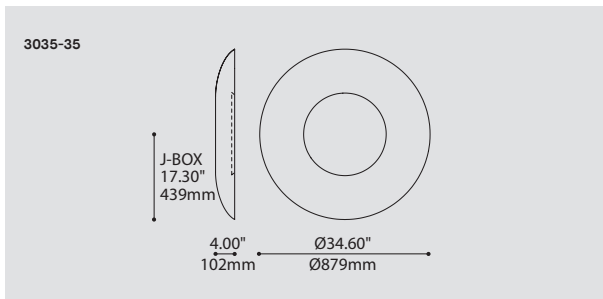

EMPRESS 3035-35

PROJECT PROJÉT
SPEC TYPE
NOTES

FAMILY FAMILLE

3035-22 (WALL)

4235-35

3035-35 (CEILING)

ORDERING SPECIFICATION	SPÉCIFICATION DE COMMANDE	CODE
MODEL MODÈLE	3035-35 EMPRESS	3035-35
LIGHT SOURCE SOURCE LUMINEUSE	LED	LED
<small>(WATTAGE, LAMP TYPE, OTHER INFO)</small>		
LED	REGULAR OUTPUT	
COLOR TEMPERATURE TEMPÉRATURE DE COULEUR		
30	3000K	
35	3500K	
40	4000K	
VOLTAGE VOLTAGE		
120V	120 VOLT	
277V	277 VOLT	
DIMMING OPTION OPTION DE GRADATION		
DV	0-10V DIMMING (120-277V)	
DP	PHASE DIMMING (120V ONLY)	
<small>LED DIMMING DRIVER IS STANDARD IN THIS PRODUCT. PLEASE SPECIFY YOUR DIMMING TYPE.</small>		
DECORATIVE PLATE FINISH FINI PLAQUE DÉCORATIVE		WHE
WHE	WHITE FINE TEXTURE	
DIFFUSER FINISH FINI DIFFUSEUR		WH
WH	WHITE	

PRODUCT CHARACTERISTICS CARACTÉRISTIQUES DU PRODUIT

DESIGN:	Formal purity and luxurious with its imposing size, it brings a gentle diffused indirect light and quiet sophistication to your interior space and is ADA compliant.
INSTALLATION:	The fixture installs on a standard junction box.
LIGHT SOURCE:	LED source creating an indirect light with a subtle back illumination.
STRUCTURE:	Die spun steel plate, available in white fine textured finish.
DIFFUSER:	Thermoformed matte white acrylic with frosted finish for optimal light diffusion. Available in 22" or 35" diameter.
CERTIFIED:	c-CSA-us
CONCEPTION:	D'une forme pure et luxueuse en raison de son imposante taille, cette applique murale apportera un éclairage indirect et délicatement diffus à votre espace et conforme à la norme ADA.
INSTALLATION:	Le luminaire s'installe simplement sur une boîte de jonction standard.
SOURCE LUMINEUSE:	Module DEL créant un éclairage indirect frontal et une légère illumination arrière.
STRUCTURE:	Fait d'acier repoussé et offert avec notre finition architecturale blanche finement texturée.
DIFFUSEUR:	Acrylique mat thermoformé et givré pour une diffusion lumineuse optimale. Offert en diamètres de 22" et 35".
CERTIFIÉ:	c-CSA-us