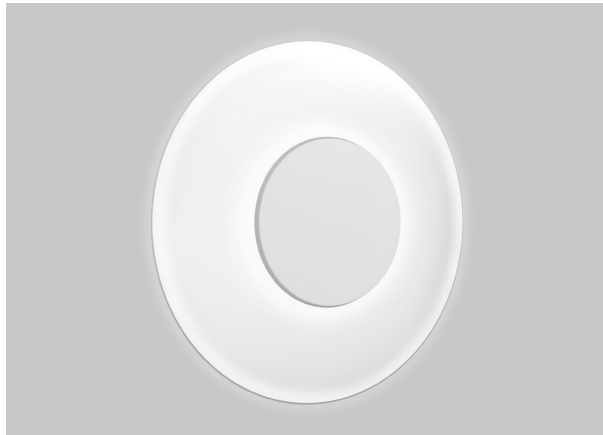

EMPRESS 3035-35

PROJECT PROJÉT
SPEC TYPE
NOTES

FAMILY FAMILLE

3035-22 (WALL)

4235-35

3035-35 (CEILING)

ORDERING SPECIFICATION	SPÉCIFICATION DE COMMANDE	CODE
MODEL MODÈLE	3035-35 EMPRESS	3035-35
LIGHT SOURCE SOURCE LUMINEUSE	LED	LED
<small>(WATTAGE, LAMP TYPE, OTHER INFO)</small>		
LED	REGULAR OUTPUT	
COLOR TEMPERATURE TEMPÉRATURE DE COULEUR		
30	3000K	
35	3500K	
40	4000K	
VOLTAGE VOLTAGE		
120V	120 VOLT	
277V	277 VOLT	
DIMMING OPTION OPTION DE GRADATION		
DV	0-10V DIMMING (120-277V)	
DP	PHASE DIMMING (120V ONLY)	
<small>LED DIMMING DRIVER IS STANDARD IN THIS PRODUCT. PLEASE SPECIFY YOUR DIMMING TYPE.</small>		
DECORATIVE PLATE FINISH FINI PLAQUE DÉCORATIVE		WHE
WHE	WHITE FINE TEXTURE	
DIFFUSER FINISH FINI DIFFUSEUR		WH
WH	WHITE	

PRODUCT CHARACTERISTICS CARACTÉRISTIQUES DU PRODUIT

DESIGN:	Formal purity and luxurious with its imposing size, it brings a gentle diffused indirect light and quiet sophistication to your interior space and is ADA compliant.
INSTALLATION:	The fixture installs on a standard junction box.
LIGHT SOURCE:	LED source creating an indirect light with a subtle back illumination.
STRUCTURE:	Die spun steel plate, available in white fine textured finish.
DIFFUSER:	Thermoformed matte white acrylic with frosted finish for optimal light diffusion. Available in 22" or 35" diameter.
CERTIFIED:	c-CSA-us
CONCEPTION:	D'une forme pure et luxueuse en raison de son imposante taille, cette applique murale apportera un éclairage indirect et délicatement diffus à votre espace et conforme à la norme ADA.
INSTALLATION:	Le luminaire s'installe simplement sur une boîte de jonction standard.
SOURCE LUMINEUSE:	Module DEL créant un éclairage indirect frontal et une légère illumination arrière.
STRUCTURE:	Fait d'acier repoussé et offert avec notre finition architecturale blanche finement texturée.
DIFFUSEUR:	Acrylique mat thermoformé et givré pour une diffusion lumineuse optimale. Offert en diamètres de 22" et 35".
CERTIFIÉ:	c-CSA-us