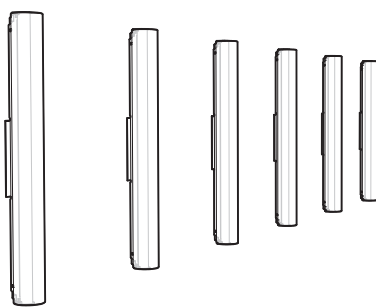

APPROPRIATE
With the included custom made junction box, you can appreciate the thinness of the Prince.
NOTE: The mini junction box (3980B) may be sent separately in order to install them before the walls are put up

DISCREET
The slim assembly fits underneath the handmade glass for a pure and simple look.

MEASURED
The light source is softly diffused to accentuate the beauty of the glass piece that rests over it.

SPECIFICATIONS

3408

LIGHT SOURCE	48x 0.28W Nichia mid power LED (System wattage: 18W)
LED MODULE	UL Recognized - Made in USA
DELIVERED LUMENS	1428lm (4000K)
CRI	80 CRI (typical)
DIFFUSER	Handmade highly refractive crystal glass with internal PC diffuser extrusion
VOLTAGE	120-277V
DIMMING	Standrad Phase dimming (DP) or 0-10V dimming (DV)
FINISH	Polished chrome
WARRANTY	5 years