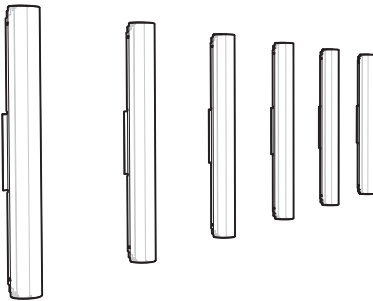

DETAILLÉ

Les pièces de chrome, en plus de la supporter, accentue la pièce maîtresse du luminaire soit la pièce de verre

ÉLÉGANT

La pièce de verre machnée donne à ce luminaire une touche de luxe qui s'accomode à tout type d'environnement

PUISSANT

Chaque luminaire contient 48 DEL mi-puissance pour une efficacité totale de 17W

SENSATIONNEL

Un Prince par lui-même peut transformer une pièce, mais accompagné de quelques autres, il ponctue et donne un rythme à n'importe quel décor

APPROPRIÉ

La boîte de jonction incluse avec le luminaire permet d'apprécier la finesse de l'assemblage

NOTE: La boîte de jonction (3980B) peut être expédiée préalablement à l'installation

DISCRET

L'assemblage mince du Prince se dissimule sous la pièce de verre pour un look épuré

MESURÉ

La source lumineuse est doucement diffusée afin d'accentuer la beauté de la pièce de verre qui repose sur le diffuseur

reddot award 2017 winner

SPÉCIFICATIONS

3408

SOURCE LUMINEUSE	48x 0.28W Nichia DEL mi-puissance (Wattage Système: 24W)
MODULE DEL	Reconnu par UL / Fait aux États-Unis
LUMENS RÉELS	1428lm (4000K)
IRC	80 IRC (typique)
DIFFUSEUR	Verre crystal hautement réfractif machiné à la main avec diffuseur interne extrudé en PC
VOLTAGE	120-277V
GRADATION	Gradation standard de type phase (DP) ou de type 0-10V (DV)
FINITION	Chrome poli
GARANTIE	5 ans