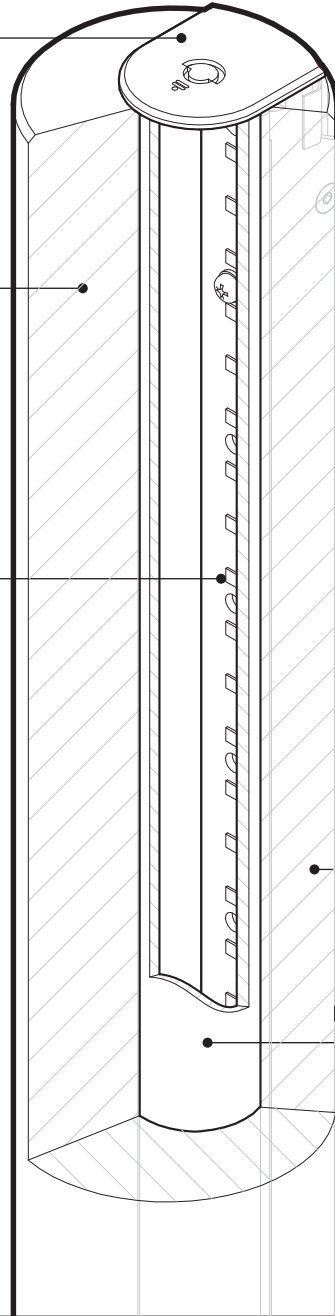

DETAILLÉ

Les pièces de chrome, en plus de la supporter, accentue la pièce maîtresse du luminaire soit la pièce de verre

ÉLÉGANT

La pièce de verre machnée donne à ce luminaire une touche de luxe qui s'accomode à tout type d'environnement

PUISSANT

Chaque luminaire contient 48 DEL mi-puissance pour une efficacité totale de 17W

SENSATIONNEL

Un Prince par lui-même peut transformer une pièce, mais accompagné de quelques autres, il ponctue et donne un rythme à n'importe quel décor

APPROPRIÉ

La boîte de jonction incluse avec le luminaire permet d'apprécier la finesse de l'assemblage

NOTE: La boîte de jonction (3980B) peut être expédiée préalablement à l'installation

DISCRET

L'assemblage mince du Prince se dissimule sous la pièce de verre pour un look épuré

MESURÉ

La source lumineuse est doucement diffusée afin d'accentuer la beauté de la pièce de verre qui repose sur le diffuseur

reddot award 2017 winner

SPÉCIFICATIONS

3408

SOURCE LUMINEUSE	48x 0.28W Nichia DEL mi-puissance (Wattage Système: 24W)
MODULE DEL	Reconnu par UL / Fait aux États-Unis
LUMENS RÉELS	1428lm (4000K)
IRC	80 IRC (typique)
DIFFUSEUR	Verre crystal hautement réfractif machiné à la main avec diffuseur interne extrudé en PC
VOLTAGE	120-277V
GRADATION	Gradation standard de type phase (DP) ou de type 0-10V (DV)
FINITION	Chrome poli
GARANTIE	5 ans