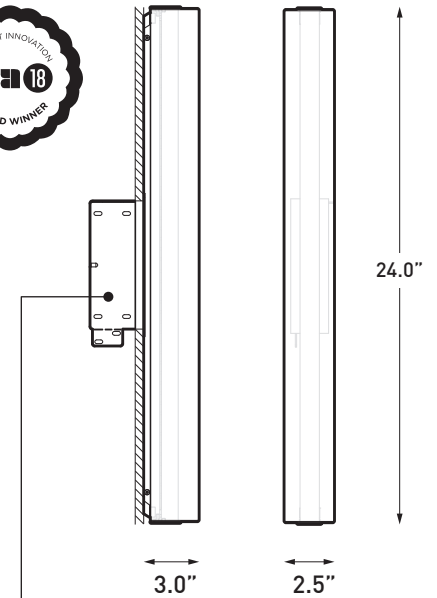

STRUCTURE:

Le luminaire s'installe sur une boîte de jonction mince incluse (pièce 3980B), conçue sur mesure, qui se dissimule sous le luminaire laissant ainsi toute la place à la richesse de la pièce centrale fait de verre machiné.

ELEGANCE

The machined glass gives to this fixture a touch of luxury that suits any environment

POWERFUL

Each fixture contains a custom board supporting 48 mid power LED for a 17W efficient output

GROOVY

Prince on it's own can turn a room around. But team it up with a few more to punctuate and give a sense of rythm to any decor