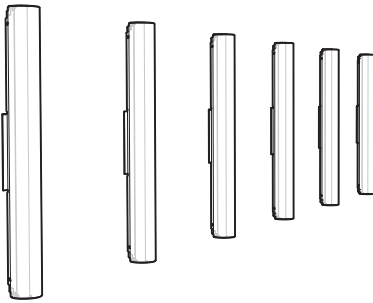

APPROPRIÉ

La boîte de jonction incluse avec le luminaire permet d'apprécier la finesse de l'assemblage

NOTE: La boîte de jonction (3980B) peut être expédiée préalablement à l'installation

DISCRET

L'assemblage mince du Prince se dissimule sous la pièce de verre pour un look épuré

MESURÉ

La source lumineuse est doucement diffusée afin d'accentuer la beauté de la pièce de verre qui repose sur le diffuseur

reddot award 2017 winner

SPÉCIFICATIONS

3408

SOURCE LUMINEUSE	48x 0.28W Nichia DEL mi-puissance (Wattage Système: 18W)
MODULE DEL	Reconnu par UL / Fait aux États-Unis
LUMENS RÉELS	1428lm (4000K)
IRC	80 IRC (typique)
DIFFUSEUR	Verre crystal hautement réfractif machiné à la main avec diffuseur interne extrudé en PC
VOLTAGE	120-277V
GRADATION	Gradation standard de type phase (DP) ou de type 0-10V (DV)
FINITION	Chrome poli
GARANTIE	5 ans