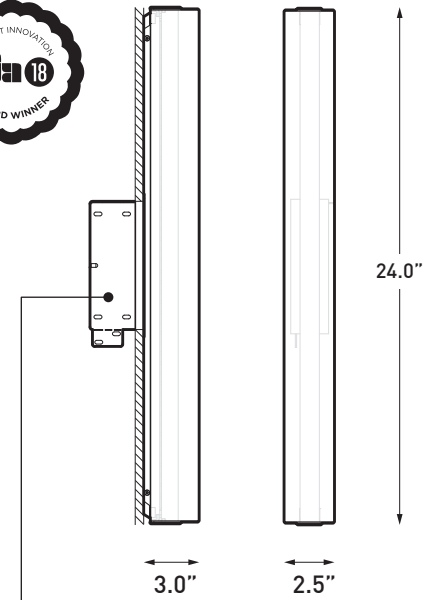

DETAILLÉ

Les pièces de chrome, en plus de la supporter, accentue la pièce maîtresse du luminaire soit la pièce de verre

ÉLÉGANT

La pièce de verre machnée donne à ce luminaire une touche de luxe qui s'accomode à tout type d'environnement

PUISSANT

Chaque luminaire contient 48 DEL mi-puissance pour une efficacité totale de 17W

SENSATIONNEL

Un Prince par lui-même peut transformer une pièce, mais accompagné de quelques autres, il ponctue et donne un rythme à n'importe quel décor

APPROPRIÉ

La boîte de jonction incluse avec le luminaire permet d'apprécier la finesse de l'assemblage

NOTE: La boîte de jonction (3980B) peut être expédiée préalablement à l'installation

DISCRET

L'assemblage mince du Prince se dissimule sous la pièce de verre pour un look épuré

MESURÉ

La source lumineuse est doucement diffusée afin d'accentuer la beauté de la pièce de verre qui repose sur le diffuseur

reddot award 2017 winner

SPÉCIFICATIONS

3408

SOURCE LUMINEUSE	48x 0.28W Nichia DEL mi-puissance (Wattage Système: 24W)
MODULE DEL	Reconnu par UL / Fait aux États-Unis
LUMENS RÉELS	1428lm (4000K)
IRC	80 IRC (typique)
DIFFUSEUR	Verre crystal hautement réfractif machiné à la main avec diffuseur interne extrudé en PC
VOLTAGE	120-277V
GRADATION	Gradation standard de type phase (DP) ou de type 0-10V (DV)
FINITION	Chrome poli
GARANTIE	5 ans