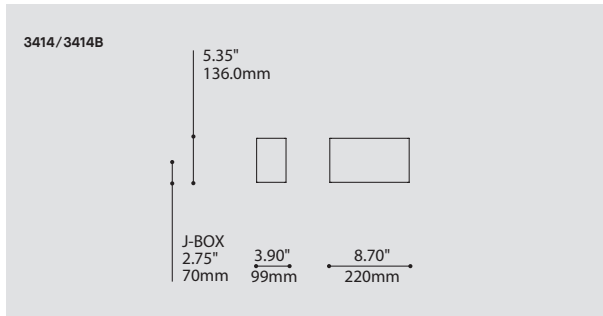

BOX 3414 / 3414B

PROJECT PROJET
SPEC TYPE
NOTES

ORDERING SPECIFICATION SPÉCIFICATION DE COMMANDE

MODEL MODÈLE

3414	BOX (INDIRECT)
3414B	BOX (DIRECT/INDIRECT)

LIGHT SOURCE SOURCE LUMINEUSE

(WATTAGE, LAMP TYPE, LAMP FORM, BASE TYPE, OTHER INFO)

1 x 6W (3414): 510 lm / 2 x 6W (3414B): 1020 lm

85 IRC (typique)

Conforme

Acier embouti avec fini chrome satiné

Aluminium

Indirect / Direct-Indirect

Acrylique translucide

120V ou 277V