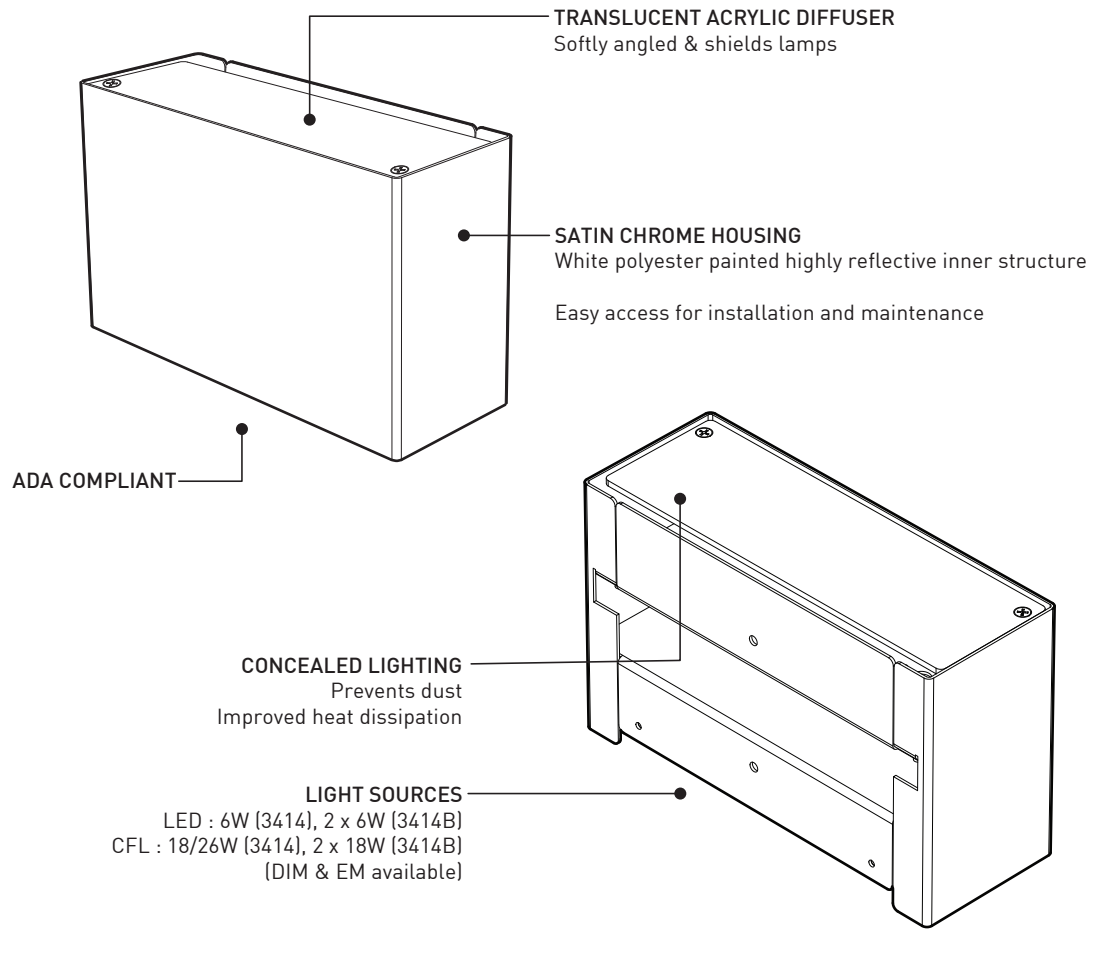

SPECIFICATIONS

	LED	FLUORESCENT
LIGHT SOURCE	1 x 6W (3414) / 2 x 6W (3414B) Luxeon Rebel	1 x 18 or 26W CFL (3414) / 2 x 18w CFL (3414B)
MODULE	UL recognized - made in USA	
LUMENS (ESTIMATED)	1 x 6W (3414): 510 lm / 2 x 6W (3414B): 1020 lm	1250 lm/lamp (18W) & 1800 lm/lamp (26W)
CRI	85 CRI (typical)	
ROHS	Compliant	
HOUSING	Die-formed satin chromed steel	Die-formed satin chromed steel
HEATSINK	Aluminium	
LIGHT DISTRIBUTION	Indirect / Direct-Indirect	Indirect / Direct-Indirect
DIFFUSER	Translucent acrylic	Translucent acrylic
VOLTAGE	120 or 277V	120-277/347V, 120-277V (Dimming)
DRIVER / BALLAST	Hatch 700 mA	Universal
DIMMING	Phase dimming (DP) or 0-10V dimming (DV)	Advance Mark 7 & Mark 10, Lutron Ecosystem Digital or 3-Wire
EMERGENCY		IOTA ISL-42-EM-B (1 Lamp 26w-425 lm/90 min)
LM-79	On request	
WARRANTY	5 years	1 year

225 de Liège Ouest, Suite #200
Montréal (QC), Canada H2P 1H4
Tel : 514.385.3515 Fax : 514.385.4169
www.eurekalighting.com

3414
3414B