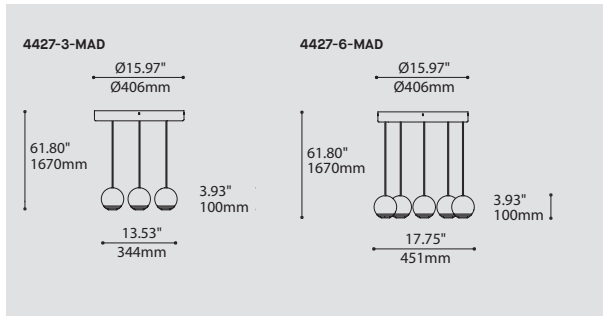

DROP 4427-MAD

PROJECT PROJÉT
SPEC TYPE
NOTES

ORDERING SPECIFICATION	SPÉCIFICATION DE COMMANDE	CODE
MODEL MODÈLE		
4427-3	DROP 3 (3 X SHADES)	
4427-6	DROP 6 (6 X SHADES)	
SHADE OPTION OPTION D'ABAT-JOUR		MAD
MAD	ROLO	
LIGHT SOURCE SOURCE LUMINEUSE		
<small>(WATTAGE, LAMP TYPE, LAMP FORM, BASE TYPE, OTHER INFO)</small>		
LED.4	4W, LED	
COLOR TEMPERATURE TEMPÉRATURE DE COULEUR		
<small>FOR LED ONLY</small>		
30	3000K	
35	3500K	
40	4000K	
ANGLE BEAM ANGLE DE DIFFUSION		
<small>FOR LED ONLY</small>		
17	17°	
48	48°	
VOLTAGE VOLTAGE		
120V	120 VOLT	
277V	277 VOLT	
DIMMING OPTION OPTION DE GRADATION		
<small>FOR LED ONLY</small>		
DV	0-10V DIMMING (120-277V)	
DP	PHASE DIMMING (120V ONLY)	
CABLE CABLE		C
C	CLEAR CABLE, FIELD ADJUSTABLE	
CABLE LENGTH LONGUEUR DE CABLE		
60	60" CABLE (STD LENGTH)	
**	CUSTOM CABLE LENGTH (PLEASE SPECIFY)	
<small>FOR OVERALL LENGTH PLEASE CONTACT YOUR EUREKA REPRESENTATIVE.</small>		
STRUCTURE FINISH FINI STRUCTURE		CHR
CHR	CHROME	
DIFFUSER FINISH FINI DIFFUSEUR		
BLK	BLACK	
CHR	CHROME	
HEATSINK FINISH FINI RADIATEUR		SAA
SAA	SATIN ALUMINUM ANODIZED	

PRODUCT CHARACTERISTICS CARACTÉRISTIQUES DU PRODUIT

DESIGN:	Drop is a beautiful chrome canopy platform designed to suspend groups of 3 or 6 selected fixtures.
INSTALLATION:	Mounts on standard junction boxes, and comes with support hook for easy installation.
LIGHT SOURCE:	LED and other light sources with dimming available.
STRUCTURE:	Spun steel with a chrome finish.
CERTIFIED:	c-CSA-us
CONCEPTION:	Drop est une jolie plate-forme chromée pour 3 ou 6 suspensions de luminaires sélectionnés.
INSTALLATION:	Des crochets de support sont fournis pour faciliter l'installation sur une boîte de jonction standard.
SOURCE LUMINEUSE:	DEL et autres sources lumineuses avec options de gradation offertes.
STRUCTURE:	Pavillon en acier repoussé et chromé.
CERTIFIÉ:	c-CSA-us