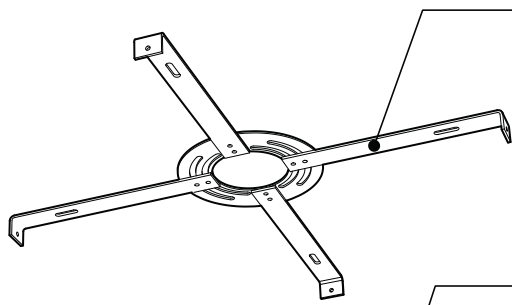

INSTALLATION FACILE ET ROBUSTE
- Crochets de support fournis pour faciliter l'installation sur une boîte de jonction standard
- Trous de montage supplémentaires pour renforcer la structure