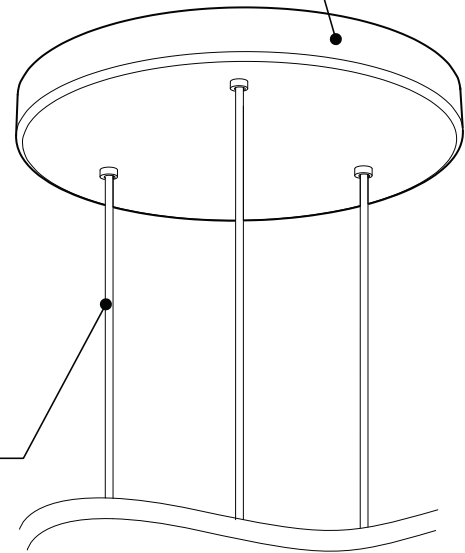

PRODUCT CHARACTERISTICS CARACTÉRISTIQUES DU PRODUIT

DESIGN:	Drop is a beautiful chrome canopy platform designed to suspend groups of 3 or 6 selected fixtures.
INSTALLATION:	Mounts on standard junction boxes, and comes with support hook for easy installation.
LIGHT SOURCE:	LED and other light sources with dimming available.
STRUCTURE:	Spun steel with a chrome finish.
CERTIFIED:	c-CSA-us
CONCEPTION:	Drop est une jolie plate-forme chromée pour 3 ou 6 suspensions de luminaires sélectionnés.
INSTALLATION:	Des crochets de support sont fournis pour faciliter l'installation sur une boîte de jonction standard.
SOURCE LUMINEUSE:	DEL et autres sources lumineuses avec options de gradation offertes.
STRUCTURE:	Pavillon en acier repoussé et chromé.
CERTIFIÉ:	c-CSA-us

PAVILLON
 Acier repoussé et chromé

SIMPLE
 Jolie plate-forme chromée pouvant accueillir de 3 à 6 luminaires

SUSPENSION
 60 pouces de câble

DIMENSIONS DISPONIBLE

LUMINAIRES	CODE	NB. DE LUM.	WATT MAX.												
			SOURCE LUMINEUSE				DEL		FLUO		HAL		INC		
			DEL	FLUO	HAL	INC	3	6	3	6	3	6	3	6	
VEGA	XBL	3	6	X				33W	66W						
ALVER	MCC	3	6	X			X	12W	24W					180W	360W
ROLO PENDANT	MAD	3	6	X		X		12W	24W			150W	300W		
SPROKET	CFD	3	6	X		X		12W	24W			150W	300W		
MEHA	UAC	3	6	X				12W	24W						
FACET	UFC	3	6	X				12W	24W						
SILENE	JDJ/JDJA/JMJ	3	6	X	X			12W	24W	78W	156W				
FASIL	XB/XBA	3	6	X	X			33W	66W	96W	192W				
DELTA	VDP/VDPA	3	6	X	X			33W	66W	96W	192W				
SENET	XFY	3		X	X			45W		108W					
DELTA	VDX/VDXA	3	6	X	X			45W	90W	108W	216W				
SHAKER	QFI	3		X		X	X	12W				150W		180W	