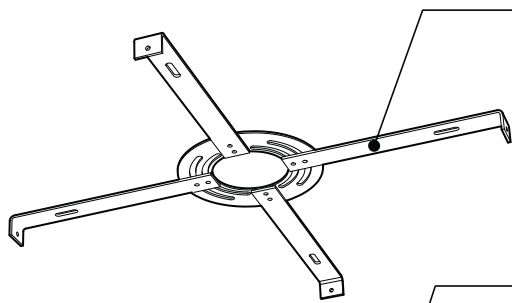

PRODUCT CHARACTERISTICS CARACTÉRISTIQUES DU PRODUIT

DESIGN:	Drop is a beautiful chrome canopy platform designed to suspend groups of 3 or 6 selected fixtures.
INSTALLATION:	Mounts on standard junction boxes, and comes with support hook for easy installation.
LIGHT SOURCE:	LED and other light sources with dimming available.
STRUCTURE:	Spun steel with a chrome finish.
CERTIFIED:	c-CSA-us
CONCEPTION:	Drop est une jolie plate-forme chromée pour 3 ou 6 suspensions de luminaires sélectionnés.
INSTALLATION:	Des crochets de support sont fournis pour faciliter l'installation sur une boîte de jonction standard.
SOURCE LUMINEUSE:	DEL et autres sources lumineuses avec options de gradation offertes.
STRUCTURE:	Pavillon en acier repoussé et chromé.
CERTIFIÉ:	c-CSA-us

EASY INSTALLATION

- Heavy duty bracket that mounts on standard junction box
- Comes with support hooks for easy installation
- Extra mounting points to reinforce

CANOPY

Spun steel with Chrome finish

SIMPLE