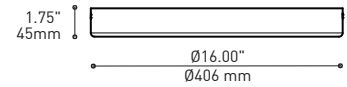

INSTALLATION FACILE ET ROBUSTE
- Crochets de support fournis pour faciliter l'installation sur une boîte de jonction standard
- Trous de montage supplémentaires pour renforcer la structure

PAVILLON
Acier repoussé et chromé

SIMPLE
Jolie plate-forme chromée pouvant accueillir de 3 à 6 luminaires

SUSPENSION
60 pouces de câble

DIMENSIONS DISPONIBLE

LUMINAIRES	CODE	NB. DE LUM.	WATT MAX.												
			SOURCE LUMINEUSE				DEL		FLUO		HAL		INC		
			DEL	FLUO	HAL	INC	3	6	3	6	3	6	3	6	
VEGA	XBL	3	6	X				33W	66W						
ALVER	MCC	3	6	X			X	12W	24W					180W	360W
ROLO PENDANT	MAD	3	6	X		X		12W	24W			150W	300W		
SPROKET	CFD	3	6	X		X		12W	24W			150W	300W		
MEHA	UAC	3	6	X				12W	24W						
FACET	UFC	3	6	X				12W	24W						
SILENE	JDJ/JDJA/JMJ	3	6	X	X			12W	24W	78W	156W				
FASIL	XB/XBA	3	6	X	X			33W	66W	96W	192W				
DELTA	VDP/VDPA	3	6	X	X			33W	66W	96W	192W				
SENET	XFY	3		X	X			45W		108W					
DELTA	VDX/VDXA	3	6	X	X			45W	90W	108W	216W				
SHAKER	QFI	3		X		X	X	12W				150W		180W