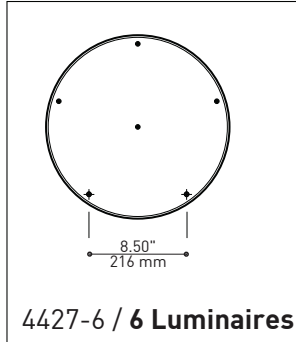

DROP 4427-MAD

PROJECT PROJÉT
SPEC TYPE
NOTES

ORDERING SPECIFICATION	SPÉCIFICATION DE COMMANDE	CODE
MODEL MODÈLE		
4427-3	DROP 3 (3 X SHADES)	
4427-6	DROP 6 (6 X SHADES)	
SHADE OPTION OPTION D'ABAT-JOUR		MAD
MAD	ROLO	
LIGHT SOURCE SOURCE LUMINEUSE		
<small>(WATTAGE, LAMP TYPE, LAMP FORM, BASE TYPE, OTHER INFO)</small>		
LED.4	4W, LED	
COLOR TEMPERATURE TEMPÉRATURE DE COULEUR		
<small>FOR LED ONLY</small>		
30	3000K	
35	3500K	
40	4000K	
ANGLE BEAM ANGLE DE DIFFUSION		
<small>FOR LED ONLY</small>		
17	17°	
48	48°	
VOLTAGE VOLTAGE		
120V	120 VOLT	
277V	277 VOLT	
DIMMING OPTION OPTION DE GRADATION		
<small>FOR LED ONLY</small>		
DV	0-10V DIMMING (120-277V)	
DP	PHASE DIMMING (120V ONLY)	
CABLE CABLE		C
C	CLEAR CABLE, FIELD ADJUSTABLE	
CABLE LENGTH LONGUEUR DE CABLE		
60	60" CABLE (STD LENGTH)	
**	CUSTOM CABLE LENGTH (PLEASE SPECIFY)	
<small>FOR OVERALL LENGTH PLEASE CONTACT YOUR EUREKA REPRESENTATIVE.</small>		
STRUCTURE FINISH FINI STRUCTURE		CHR
CHR	CHROME	
DIFFUSER FINISH FINI DIFFUSEUR		
BLK	BLACK	
CHR	CHROME	
HEATSINK FINISH FINI RADIATEUR		SAA
SAA	SATIN ALUMINUM ANODIZED	

PAVILLON
 Acier repoussé et chromé

SIMPLE
 Jolie plate-forme chromée pouvant accueillir de 3 à 6 luminaires

SUSPENSION
 60 pouces de câble

DIMENSIONS DISPONIBLE

LUMINAIRES	CODE	NB. DE LUM.	WATT MAX.												
			SOURCE LUMINEUSE				DEL		FLUO		HAL		INC		
			DEL	FLUO	HAL	INC	3	6	3	6	3	6	3	6	
VEGA	XBL	3	6	X				33W	66W						
ALVER	MCC	3	6	X			X	12W	24W					180W	360W
ROLO PENDANT	MAD	3	6	X		X		12W	24W			150W	300W		
SPROKET	CFD	3	6	X		X		12W	24W			150W	300W		
MEHA	UAC	3	6	X				12W	24W						
FACET	UFC	3	6	X				12W	24W						
SILENE	JDJ/JDJA/JMJ	3	6	X	X			12W	24W	78W	156W				
FASIL	XB/XBA	3	6	X	X			33W	66W	96W	192W				
DELTA	VDP/VDPA	3	6	X	X			33W	66W	96W	192W				
SENET	XFY	3		X	X			45W		108W					
DELTA	VDX/VDXA	3	6	X	X			45W	90W	108W	216W				
SHAKER	QFI	3		X		X	X	12W				150W		180W	