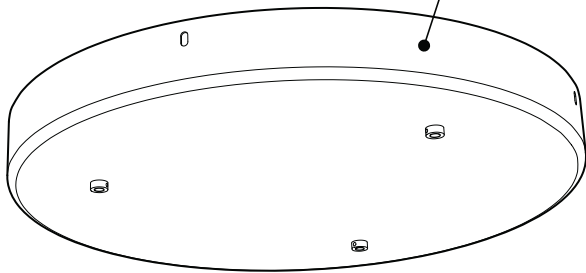

PRODUCT CHARACTERISTICS CARACTÉRISTIQUES DU PRODUIT

DESIGN:	Drop is a beautiful chrome canopy platform designed to suspend groups of 3 or 6 selected fixtures.
INSTALLATION:	Mounts on standard junction boxes, and comes with support hook for easy installation.
LIGHT SOURCE:	LED and other light sources with dimming available.
STRUCTURE:	Spun steel with a chrome finish.
CERTIFIED:	c-CSA-us
CONCEPTION:	Drop est une jolie plate-forme chromée pour 3 ou 6 suspensions de luminaires sélectionnés.
INSTALLATION:	Des crochets de support sont fournis pour faciliter l'installation sur une boîte de jonction standard.
SOURCE LUMINEUSE:	DEL et autres sources lumineuses avec options de gradation offertes.
STRUCTURE:	Pavillon en acier repoussé et chromé.
CERTIFIÉ:	c-CSA-us

EASY INSTALLATION

- Heavy duty bracket that mounts on standard junction box
- Comes with support hooks for easy installation
- Extra mounting points to reinforce

CANOPY

Spun steel with Chrome finish

SIMPLE

Canopy houses all electrical components for quick assembly

SUSPENSION
60 inch of cable

CANOPY CONFIGURATION

LUMINAIRES	CODE	NB. DE LUM.	WATT MAX.												
			SOURCE LUMINEUSE				DEL		FLUO		HAL		INC		
			DEL	FLUO	HAL	INC	3	6	3	6	3	6	3	6	
VEGA	XBL	3	6	X				33W	66W						
ALVER	MCC	3	6	X			X	12W	24W					180W	360W
ROLO PENDANT	MAD	3	6	X		X		12W	24W			150W	300W		
SPROKET	CFD	3	6	X		X		12W	24W			150W	300W		
MEHA	UAC	3	6	X				12W	24W						
FACET	UFC	3	6	X				12W	24W						
SILENE	JDJ/JDJA/JMJ	3	6	X	X			12W	24W	78W	156W				
FASIL	XB/XBA	3	6	X	X			33W	66W	96W	192W				
DELTA	VDP/VDPA	3	6	X	X			33W	66W	96W	192W				
SENET	XFY	3		X	X			45W		108W					
DELTA	VDX/VDXA	3	6	X	X			45W	90W	108W	216W				
SHAKER	QFI	3		X		X	X	12W				150W		180W	