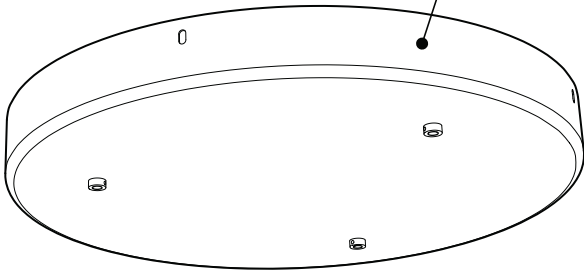

PAVILLON
Acier repoussé et chromé