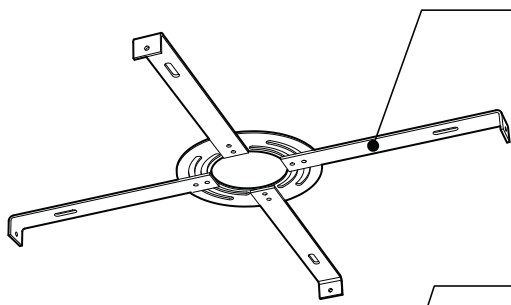

INSTALLATION FACILE ET ROBUSTE
- Crochets de support fournis pour faciliter l'installation sur une boîte de jonction standard
- Trous de montage supplémentaires pour renforcer la structure