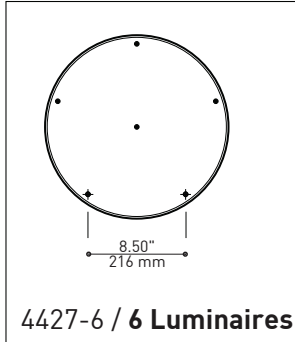

## DIMENSIONS DISPONIBLE

LUMINAIRES	CODE	NB. DE LUM.	WATT MAX.												
			SOURCE LUMINEUSE				DEL		FLUO		HAL		INC		
			DEL	FLUO	HAL	INC	3	6	3	6	3	6	3	6	
VEGA	XBL	3	6	X				33W	66W						
ALVER	MCC	3	6	X			X	12W	24W					180W	360W
ROLO PENDANT	MAD	3	6	X		X		12W	24W			150W	300W		
SPROKET	CFD	3	6	X		X		12W	24W			150W	300W		
MEHA	UAC	3	6	X				12W	24W						
FACET	UFC	3	6	X				12W	24W						
SILENE	JDJ/JDJA/JMJ	3	6	X	X			12W	24W	78W	156W				
FASIL	XB/XBA	3	6	X	X			33W	66W	96W	192W				
DELTA	VDP/VDPA	3	6	X	X			33W	66W	96W	192W				
SENET	XFY	3		X	X			45W		108W					
DELTA	VDX/VDXA	3	6	X	X			45W	90W	108W	216W				
SHAKER	QFI	3		X		X	X	12W				150W		180W	