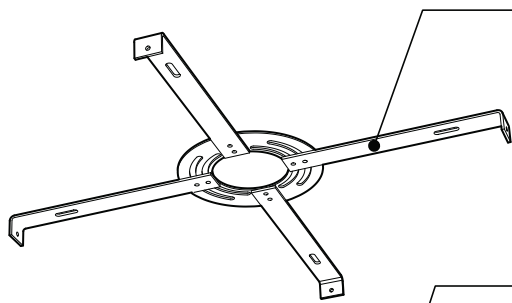

### STRUCTURE FINISH FINI STRUCTURE

**CHR** CHROME

## PRODUCT CHARACTERISTICS CARACTÉRISTIQUES DU PRODUIT

**BIM** **DIM** **IES** **LED**

- DESIGN:** Drop is a beautiful chrome canopy platform designed to suspend groups of 3 or 6 selected fixtures.
- INSTALLATION:** Mounts on standard junction boxes, and comes with support hook for easy installation.
- LIGHT SOURCE:** LED and other light sources with dimming available.
- STRUCTURE:** Spun steel with a chrome finish.
- CERTIFIED:** c-CSA-us
- CONCEPTION:** Drop est une jolie plate-forme chromée pour 3 ou 6 suspensions de luminaires sélectionnés.
- INSTALLATION:** Des crochets de support sont fournis pour faciliter l'installation sur une boîte de jonction standard.
- SOURCE LUMINEUSE:** DEL et autres sources lumineuses avec options de gradation offertes.
- STRUCTURE:** Pavillon en acier repoussé et chromé.
- CERTIFIÉ:** c-CSA-us