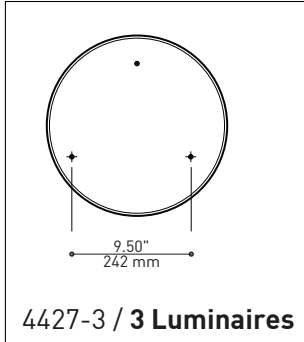

## DIMENSIONS DISPONIBLE

LUMINAIRES	CODE	NB. DE LUM.	WATT MAX.												
			SOURCE LUMINEUSE				DEL		FLUO		HAL		INC		
			DEL	FLUO	HAL	INC	3	6	3	6	3	6	3	6	
VEGA	XBL	3	6	X				33W	66W						
ALVER	MCC	3	6	X			X	12W	24W					180W	360W
ROLO PENDANT	MAD	3	6	X		X		12W	24W			150W	300W		
SPROKET	CFD	3	6	X		X		12W	24W			150W	300W		
MEHA	UAC	3	6	X				12W	24W						
FACET	UFC	3	6	X				12W	24W						
SILENE	JDJ/JDJA/JMJ	3	6	X	X			12W	24W	78W	156W				
FASIL	XB/XBA	3	6	X	X			33W	66W	96W	192W				
DELTA	VDP/VDPA	3	6	X	X			33W	66W	96W	192W				
SENET	XFY	3		X	X			45W		108W					
DELTA	VDX/VDXA	3	6	X	X			45W	90W	108W	216W				
SHAKER	QFI	3		X		X	X	12W				150W		180W	