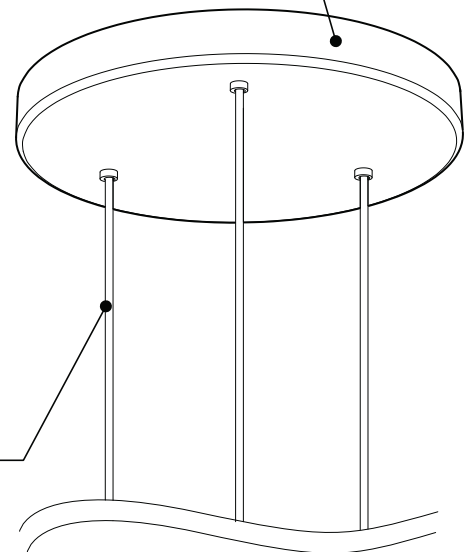

## PRODUCT CHARACTERISTICS CARACTÉRISTIQUES DU PRODUIT

**BIM** **DIM** **IES** **LED**

- DESIGN:** Drop is a beautiful chrome canopy platform designed to suspend groups of 3 or 6 selected fixtures.
- INSTALLATION:** Mounts on standard junction boxes, and comes with support hook for easy installation.
- LIGHT SOURCE:** LED and other light sources with dimming available.
- STRUCTURE:** Spun steel with a chrome finish.
- CERTIFIED:** c-CSA-us
- CONCEPTION:** Drop est une jolie plate-forme chromée pour 3 ou 6 suspensions de luminaires sélectionnés.
- INSTALLATION:** Des crochets de support sont fournis pour faciliter l'installation sur une boîte de jonction standard.
- SOURCE LUMINEUSE:** DEL et autres sources lumineuses avec options de gradation offertes.
- STRUCTURE:** Pavillon en acier repoussé et chromé.
- CERTIFIÉ:** c-CSA-us

225 de Liège Ouest, Suite #200  
 Montréal (QC), Canada H2P 1H4  
 Tel : 514.385.3515 Fax : 514.385.4169  
[www.eurekalighting.com](http://www.eurekalighting.com)

4427

**INSTALLATION FACILE ET ROBUSTE**  
 - Crochets de support fournis pour faciliter l'installation sur une boîte de jonction standard  
 - Trous de montage supplémentaires pour renforcer la structure

**PAVILLON**  
 Acier repoussé et chromé

**SIMPLE**  
 Jolie plate-forme chromée pouvant accueillir de 3 à 6 luminaires

**SUSPENSION**  
 60 pouces de câble