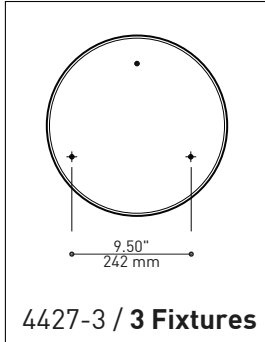

Canopy houses all electrical components for quick assembly

SUSPENSION
60 inch of cable

CANOPY CONFIGURATION

LUMINAIRES	CODE	NB. DE LUM.	SOURCE LUMINEUSE				WATT MAX.								
			DEL	FLUO	HAL	INC	DEL		FLUO		HAL		INC		
							3	6	3	6	3	6	3	6	
VEGA	XBL	3	6	X				33W	66W						
ALVER	MCC	3	6	X		X	12W	24W					180W	360W	
ROLO PENDANT	MAD	3	6	X		X	12W	24W			150W	300W			
SPROKET	CFD	3	6	X		X	12W	24W			150W	300W			
MEHA	UAC	3	6	X			12W	24W							
FACET	UFC	3	6	X			12W	24W							
SILENE	JDJ/JDJA/JMJ	3	6	X	X		12W	24W	78W	156W					
FASIL	XB/XBA	3	6	X	X		33W	66W	96W	192W					
DELTA	VDP/VDPA	3	6	X	X		33W	66W	96W	192W					
SENET	XFY	3		X	X		45W		108W						
DELTA	VDX/VDXA	3	6	X	X		45W	90W	108W	216W					
SHAKER	QFI	3		X		X	12W				150W		180W		