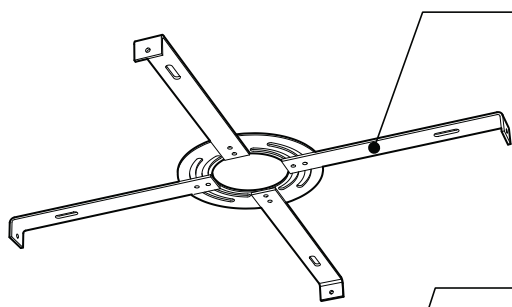

PRODUCT CHARACTERISTICS CARACTÉRISTIQUES DU PRODUIT

BIM **DIM** **IES** **LED**

- DESIGN:** Drop is a beautiful chrome canopy platform designed to suspend groups of 3 or 6 selected fixtures.
- INSTALLATION:** Mounts on standard junction boxes, and comes with support hook for easy installation.
- LIGHT SOURCE:** LED and other light sources with dimming available.
- STRUCTURE:** Spun steel with a chrome finish.
- CERTIFIED:** c-CSA-us
- CONCEPTION:** Drop est une jolie plate-forme chromée pour 3 ou 6 suspensions de luminaires sélectionnés.
- INSTALLATION:** Des crochets de support sont fournis pour faciliter l'installation sur une boîte de jonction standard.
- SOURCE LUMINEUSE:** DEL et autres sources lumineuses avec options de gradation offertes.
- STRUCTURE:** Pavillon en acier repoussé et chromé.
- CERTIFIÉ:** c-CSA-us

EASY INSTALLATION

- Heavy duty bracket that mounts on standard junction box
- Comes with support hooks for easy installation
- Extra mounting points to reinforce

CANOPY

Spun steel with Chrome finish

SIMPLE

Canopy houses all electrical components for quick assembly

SUSPENSION
60 inch of cable

CANOPY CONFIGURATION

LUMINAIRES	CODE	NB. DE LUM.	SOURCE LUMINEUSE				WATT MAX.								
			DEL	FLUO	HAL	INC	DEL		FLUO		HAL		INC		
							3	6	3	6	3	6	3	6	
VEGA	XBL	3	6	X				33W	66W						
ALVER	MCC	3	6	X		X	12W	24W					180W	360W	
ROLO PENDANT	MAD	3	6	X		X	12W	24W			150W	300W			
SPROKET	CFD	3	6	X		X	12W	24W			150W	300W			
MEHA	UAC	3	6	X			12W	24W							
FACET	UFC	3	6	X			12W	24W							
SILENE	JDJ/JDJA/JMJ	3	6	X	X		12W	24W	78W	156W					
FASIL	XB/XBA	3	6	X	X		33W	66W	96W	192W					
DELTA	VDP/VDPA	3	6	X	X		33W	66W	96W	192W					
SENET	XFY	3		X	X		45W		108W						
DELTA	VDX/VDXA	3	6	X	X		45W	90W	108W	216W					
SHAKER	QFI	3		X		X	12W				150W		180W		