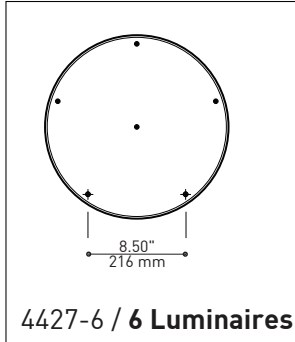

Canopy houses all electrical components for quick assembly

SUSPENSION
60 inch of cable

CANOPY CONFIGURATION

LUMINAIRES	CODE	NB. DE LUM.	SOURCE LUMINEUSE				WATT MAX.								
			DEL	FLUO	HAL	INC	DEL		FLUO		HAL		INC		
							3	6	3	6	3	6	3	6	
VEGA	XBL	3	6	X				33W	66W						
ALVER	MCC	3	6	X		X	12W	24W					180W	360W	
ROLO PENDANT	MAD	3	6	X		X	12W	24W			150W	300W			
SPROKET	CFD	3	6	X		X	12W	24W			150W	300W			
MEHA	UAC	3	6	X			12W	24W							
FACET	UFC	3	6	X			12W	24W							
SILENE	JDJ/JDJA/JMJ	3	6	X	X		12W	24W	78W	156W					
FASIL	XB/XBA	3	6	X	X		33W	66W	96W	192W					
DELTA	VDP/VDPA	3	6	X	X		33W	66W	96W	192W					
SENET	XFY	3		X	X		45W		108W						
DELTA	VDX/VDXA	3	6	X	X		45W	90W	108W	216W					
SHAKER	QFI	3		X		X	12W				150W		180W		

SIMPLE
 Jolie plate-forme chromée pouvant accueillir de 3 à 6 luminaires

SUSPENSION
 60 pouces de câble

DIMENSIONS DISPONIBLE

LUMINAIRES	CODE	NB. DE LUM.	WATT MAX.													
			SOURCE LUMINEUSE				DEL		FLUO		HAL		INC			
			DEL	FLUO	HAL	INC	3	6	3	6	3	6	3	6		
VEGA	XBL	3	6	X				33W	66W							
ALVER	MCC	3	6	X			X	12W	24W						180W	360W
ROLO PENDANT	MAD	3	6	X		X		12W	24W			150W	300W			
SPROKET	CFD	3	6	X		X		12W	24W			150W	300W			
MEHA	UAC	3	6	X				12W	24W							
FACET	UFC	3	6	X				12W	24W							
SILENE	JDJ/JDJA/JMJ	3	6	X	X			12W	24W	78W	156W					
FASIL	XB/XBA	3	6	X	X			33W	66W	96W	192W					
DELTA	VDP/VDPA	3	6	X	X			33W	66W	96W	192W					
SENET	XFY	3		X	X			45W		108W						
DELTA	VDX/VDXA	3	6	X	X			45W	90W	108W	216W					
SHAKER	QFI	3		X		X	X	12W				150W		180W		