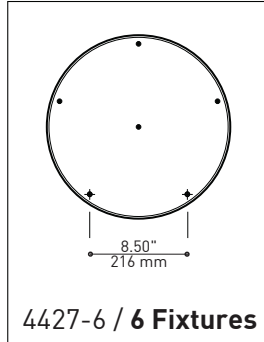

PRODUCT CHARACTERISTICS CARACTÉRISTIQUES DU PRODUIT

BIM **DIM** **IES** **LED**

- DESIGN:** Drop is a beautiful chrome canopy platform designed to suspend groups of 3 or 6 selected fixtures.
- INSTALLATION:** Mounts on standard junction boxes, and comes with support hook for easy installation.
- LIGHT SOURCE:** LED and other light sources with dimming available.
- STRUCTURE:** Spun steel with a chrome finish.
- CERTIFIED:** c-CSA-us
- CONCEPTION:** Drop est une jolie plate-forme chromée pour 3 ou 6 suspensions de luminaires sélectionnés.
- INSTALLATION:** Des crochets de support sont fournis pour faciliter l'installation sur une boîte de jonction standard.
- SOURCE LUMINEUSE:** DEL et autres sources lumineuses avec options de gradation offertes.
- STRUCTURE:** Pavillon en acier repoussé et chromé.
- CERTIFIÉ:** c-CSA-us

Canopy houses all electrical components for quick assembly

SUSPENSION
60 inch of cable

CANOPY CONFIGURATION

LUMINAIRES	CODE	NB. DE LUM.	SOURCE LUMINEUSE				WATT MAX.								
			DEL	FLUO	HAL	INC	DEL		FLUO		HAL		INC		
							3	6	3	6	3	6	3	6	
VEGA	XBL	3	6	X				33W	66W						
ALVER	MCC	3	6	X		X	12W	24W					180W	360W	
ROLO PENDANT	MAD	3	6	X		X	12W	24W			150W	300W			
SPROKET	CFD	3	6	X		X	12W	24W			150W	300W			
MEHA	UAC	3	6	X			12W	24W							
FACET	UFC	3	6	X			12W	24W							
SILENE	JDJ/JDJA/JMJ	3	6	X	X		12W	24W	78W	156W					
FASIL	XB/XBA	3	6	X	X		33W	66W	96W	192W					
DELTA	VDP/VDPA	3	6	X	X		33W	66W	96W	192W					
SENET	XFY	3		X	X		45W		108W						
DELTA	VDX/VDXA	3	6	X	X		45W	90W	108W	216W					
SHAKER	QFI	3		X		X	12W				150W		180W		