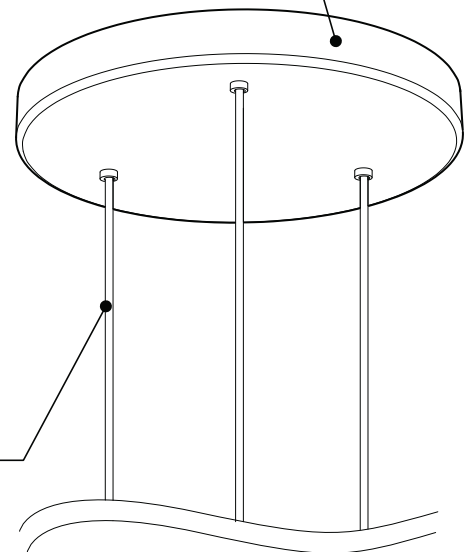

PRODUCT CHARACTERISTICS CARACTÉRISTIQUES DU PRODUIT

BIM **DIM** **IES** **LED**

- DESIGN:** Drop is a beautiful chrome canopy platform designed to suspend groups of 3 or 6 selected fixtures.
- INSTALLATION:** Mounts on standard junction boxes, and comes with support hook for easy installation.
- LIGHT SOURCE:** LED and other light sources with dimming available.
- STRUCTURE:** Spun steel with a chrome finish.
- CERTIFIED:** c-CSA-us
- CONCEPTION:** Drop est une jolie plate-forme chromée pour 3 ou 6 suspensions de luminaires sélectionnés.
- INSTALLATION:** Des crochets de support sont fournis pour faciliter l'installation sur une boîte de jonction standard.
- SOURCE LUMINEUSE:** DEL et autres sources lumineuses avec options de gradation offertes.
- STRUCTURE:** Pavillon en acier repoussé et chromé.
- CERTIFIÉ:** c-CSA-us

EASY INSTALLATION

- Heavy duty bracket that mounts on standard junction box
- Comes with support hooks for easy installation
- Extra mounting points to reinforce

CANOPY

Spun steel with Chrome finish

SIMPLE

Canopy houses all electrical components for quick assembly

SUSPENSION
60 inch of cable

CANOPY CONFIGURATION

LUMINAIRES	CODE	NB. DE LUM.	SOURCE LUMINEUSE				WATT MAX.								
			DEL	FLUO	HAL	INC	DEL		FLUO		HAL		INC		
							3	6	3	6	3	6	3	6	
VEGA	XBL	3	6	X				33W	66W						
ALVER	MCC	3	6	X		X	12W	24W					180W	360W	
ROLO PENDANT	MAD	3	6	X		X	12W	24W			150W	300W			
SPROKET	CFD	3	6	X		X	12W	24W			150W	300W			
MEHA	UAC	3	6	X			12W	24W							
FACET	UFC	3	6	X			12W	24W							
SILENE	JDJ/JDJA/JMJ	3	6	X	X		12W	24W	78W	156W					
FASIL	XB/XBA	3	6	X	X		33W	66W	96W	192W					
DELTA	VDP/VDPA	3	6	X	X		33W	66W	96W	192W					
SENET	XFY	3		X	X		45W		108W						
DELTA	VDX/VDXA	3	6	X	X		45W	90W	108W	216W					
SHAKER	QFI	3		X		X	12W				150W		180W		