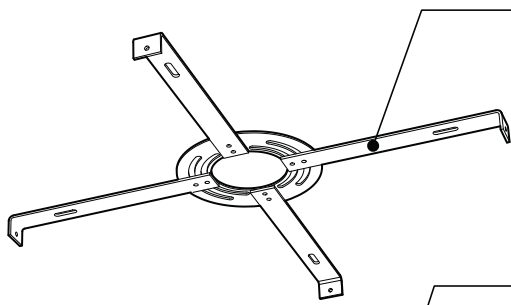

PRODUCT CHARACTERISTICS CARACTÉRISTIQUES DU PRODUIT

BIM **DIM** **IES** **LED**

- DESIGN:** Drop is a beautiful chrome canopy platform designed to suspend groups of 3 or 6 selected fixtures.
- INSTALLATION:** Mounts on standard junction boxes, and comes with support hook for easy installation.
- LIGHT SOURCE:** LED and other light sources with dimming available.
- STRUCTURE:** Spun steel with a chrome finish.
- CERTIFIED:** c-CSA-us
- CONCEPTION:** Drop est une jolie plate-forme chromée pour 3 ou 6 suspensions de luminaires sélectionnés.
- INSTALLATION:** Des crochets de support sont fournis pour faciliter l'installation sur une boîte de jonction standard.
- SOURCE LUMINEUSE:** DEL et autres sources lumineuses avec options de gradation offertes.
- STRUCTURE:** Pavillon en acier repoussé et chromé.
- CERTIFIÉ:** c-CSA-us

EASY INSTALLATION

- Heavy duty bracket that mounts on standard junction box
- Comes with support hooks for easy installation
- Extra mounting points to reinforce

CANOPY

Spun steel with Chrome finish

SIMPLE