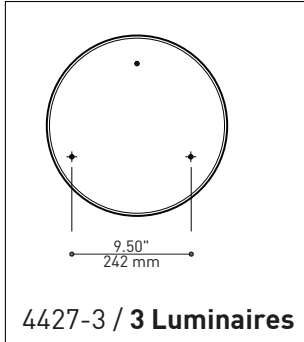

SIMPLE
 Jolie plate-forme chromée pouvant accueillir de 3 à 6 luminaires

SUSPENSION
 60 pouces de câble

DIMENSIONS DISPONIBLE

LUMINAIRES	CODE	NB. DE LUM.	WATT MAX.													
			SOURCE LUMINEUSE				DEL		FLUO		HAL		INC			
			DEL	FLUO	HAL	INC	3	6	3	6	3	6	3	6		
VEGA	XBL	3	6	X				33W	66W							
ALVER	MCC	3	6	X			X	12W	24W						180W	360W
ROLO PENDANT	MAD	3	6	X		X		12W	24W			150W	300W			
SPROKET	CFD	3	6	X		X		12W	24W			150W	300W			
MEHA	UAC	3	6	X				12W	24W							
FACET	UFC	3	6	X				12W	24W							
SILENE	JDJ/JDJA/JMJ	3	6	X	X			12W	24W	78W	156W					
FASIL	XB/XBA	3	6	X	X			33W	66W	96W	192W					
DELTA	VDP/VDPA	3	6	X	X			33W	66W	96W	192W					
SENET	XFY	3		X	X			45W		108W						
DELTA	VDX/VDXA	3	6	X	X			45W	90W	108W	216W					
SHAKER	QFI	3		X		X	X	12W				150W		180W		