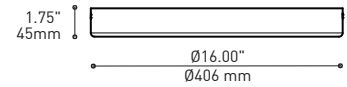

INSTALLATION FACILE ET ROBUSTE
- Crochets de support fournis pour faciliter l'installation sur une boîte de jonction standard
- Trous de montage supplémentaires pour renforcer la structure

PAVILLON
Acier repoussé et chromé

SIMPLE
Jolie plate-forme chromée pouvant accueillir de 3 à 6 luminaires

SUSPENSION
60 pouces de câble

DIMENSIONS DISPONIBLE

LUMINAIRES	CODE	NB. DE LUM.	WATT MAX.													
			SOURCE LUMINEUSE				DEL		FLUO		HAL		INC			
			DEL	FLUO	HAL	INC	3	6	3	6	3	6	3	6		
VEGA	XBL	3	6	X				33W	66W							
ALVER	MCC	3	6	X			X	12W	24W						180W	360W
ROLO PENDANT	MAD	3	6	X		X		12W	24W			150W	300W			
SPROKET	CFD	3	6	X		X		12W	24W			150W	300W			
MEHA	UAC	3	6	X				12W	24W							
FACET	UFC	3	6	X				12W	24W							
SILENE	JDJ/JDJA/JMJ	3	6	X	X			12W	24W	78W	156W					
FASIL	XB/XBA	3	6	X	X			33W	66W	96W	192W					
DELTA	VDP/VDPA	3	6	X	X			33W	66W	96W	192W					
SENET	XFY	3		X	X			45W		108W						
DELTA	VDX/VDXA	3	6	X	X			45W	90W	108W	216W					
SHAKER	QFI	3		X		X	X	12W				150W		180W