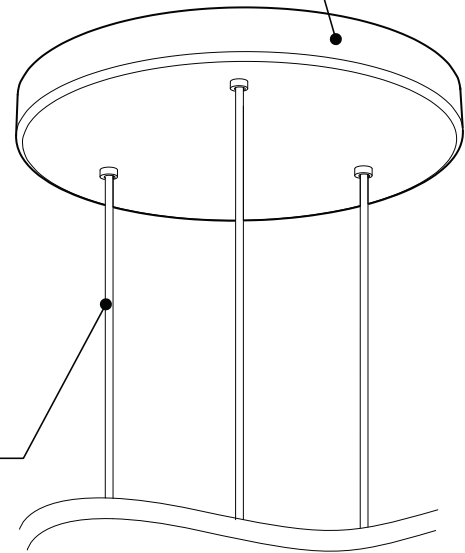

SIMPLE
Jolie plate-forme chromée pouvant accueillir de 3 à 6 luminaires

SUSPENSION
60 pouces de câble