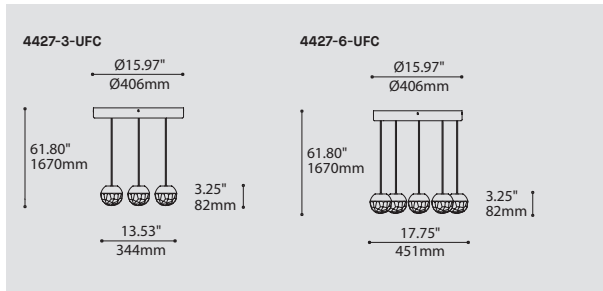

DROP 4427-UFC

PROJECT PROJÉT
SPEC TYPE
NOTES

ORDERING SPECIFICATION	SPÉCIFICATION DE COMMANDE	CODE
MODEL MODÉLE		
4427-3	DROP 3 (3 X SHADES)	
4427-6	DROP 6 (6 X SHADES)	
SHADE OPTION OPTION D'ABAT-JOUR		UFC
UFC	FACET	
LIGHT SOURCE SOURCE LUMINEUSE		
<small>(WATTAGE, LAMP TYPE, OTHER INFO)</small>		
LED.1	1W, LED	
LED.4	4W, LED	
COLOR TEMPERATURE TEMPÉRATURE DE COULEUR		
<small>FOR LED ONLY</small>		
30	3000K	
35	3500K	
40	4000K	
VOLTAGE VOLTAGE		
120V	120 VOLT	
277V	277 VOLT	
DIMMING OPTION OPTION DE GRADATION		
<small>FOR LED ONLY</small>		
DV	0-10V DIMMING (120-277V)	
DP	PHASE DIMMING (120V ONLY)	
CABLE CABLE		C
C	CLEAR CABLE, FIELD ADJUSTABLE	
CABLE LENGTH LONGUEUR DE CABLE		
60	60" CABLE (STD LENGTH)	
**	CUSTOM CABLE LENGTH (PLEASE SPECIFY)	
<small>FOR OVERALL LENGTH PLEASE CONTACT YOUR EUREKA REPRESENTATIVE.</small>		
STRUCTURE FINISH FINI STRUCTURE		CHR
CHR	CHROME	
DIFFUSER FINISH FINI DIFFUSEUR		
CLR	CLEAR	
FRO	FROSTED	
HEATSINK FINISH FINI RADIATEUR		SAA
SAA	SATIN ALUMINUM ANODIZED	

PRODUCT CHARACTERISTICS CARACTÉRISTIQUES DU PRODUIT

BIM **DIM** **IES** **LED**

- DESIGN:** Drop is a beautiful chrome canopy platform designed to suspend groups of 3 or 6 selected fixtures.
- INSTALLATION:** Mounts on standard junction boxes, and comes with support hook for easy installation.
- LIGHT SOURCE:** LED and other light sources with dimming available.
- STRUCTURE:** Spun steel with a chrome finish.
- CERTIFIED:** c-CSA-us
- CONCEPTION:** Drop est une jolie plate-forme chromée pour 3 ou 6 suspensions de luminaires sélectionnés.
- INSTALLATION:** Des crochets de support sont fournis pour faciliter l'installation sur une boîte de jonction standard.
- SOURCE LUMINEUSE:** DEL et autres sources lumineuses avec options de gradation offertes.
- STRUCTURE:** Pavillon en acier repoussé et chromé.
- CERTIFIÉ:** c-CSA-us