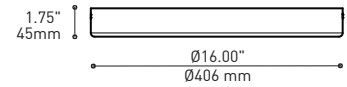

EASY INSTALLATION

- -Heavy duty bracket that mounts on standard junction box
- -Comes with support hooks for easy installation
- -Extra mounting points to reinforce

CANOPY

Spun steel with Chrome finish

SIMPLE

Canopy houses all electrical components for quick assembly

SUSPENSION
60 inch of cable

CANOPY CONFIGURATION

LUMINAIRES	CODE	NB. DE LUM.	SOURCE LUMINEUSE				WATT MAX.								
			DEL	FLUO	HAL	INC	DEL		FLUO		HAL		INC		
							3	6	3	6	3	6	3	6	
VEGA	XBL	3	6	X				33W	66W						
ALVER	MCC	3	6	X		X	12W	24W					180W	360W	
ROLO PENDANT	MAD	3	6	X		X	12W	24W			150W	300W			
SPROKET	CFD	3	6	X		X	12W	24W			150W	300W			
MEHA	UAC	3	6	X			12W	24W							
FACET	UFC	3	6	X			12W	24W							
SILENE	JDJ/JDJA/JMJ	3	6	X	X		12W	24W	78W	156W					
FASIL	XB/XBA	3	6	X	X		33W	66W	96W	192W					
DELTA	VDP/VDPA	3	6	X	X		33W	66W	96W	192W					
SENET	XFY	3		X	X		45W		108W						
DELTA	VDX/VDXA	3	6	X	X		45W	90W	108W	216W					
SHAKER	QFI	3		X		X	12W				150W		180W