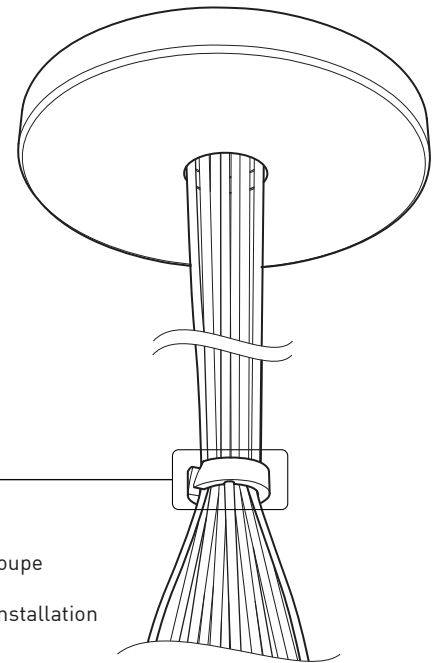

PRODUCT CHARACTERISTICS CARACTÉRISTIQUES DU PRODUIT

DESIGN:	Offered in a wide variety of configurations, Bouquet is a cluster of 7 or 13 fixtures all emerging from the matte black recessed center hole of a white canopy. Bouquet can be paired with the adjustable cable holder accessory, Loop (4902), which can be easily installed and removed.
INSTALLATION:	Bouquet mounts on standard junction boxes and is supplied with support hooks for easy installation.
LIGHT SOURCE:	LED light source with dimming option.
STRUCTURE:	Spun steel chrome plated canopy matte black center hole to hide mounting hardware.
CERTIFIED:	c-CSA-us
CONCEPTION:	Offert dans une grande variété de configurations, Bouquet est un groupe de 7 ou 13 luminaires émergeant du trou encastré au centre d'un pavillon blanc. Bouquet peut être jumelé avec l'accessoire serre-câble ajustable Loop (4902), qui peut être facilement installé ou retiré de l'assemblage.
INSTALLATION:	Des crochets de support sont fournis pour faciliter l'installation sur une boîte de jonction standard.
SOURCE LUMINEUSE:	Source lumineuse DEI avec option de gradation.
STRUCTURE:	Pavillon en acier repoussé et chromé avec section centrale noire matte pour camoufler les supports.
CERTIFIÉ:	c-CSA-us

SECTION CENTRALE

Pièce noir matte servant à camoufler les supports des fils

Grande variété de configurations

ACCESSOIRES

Permet une plus grande créativité

CROCHET 4901

Ajuste le luminaire à la hauteur désirée

ANNEAU 4902

Redresse, organise et regroupe jusqu'à 19 câbles
Peux-être installé après l'installation du luminaire

FIXTURE	CODE	Ø		MAX. WATTAGE		
		10	16	7	13	19
ALVER	MCC	Nb. FIXTURE		7	13	19
ROLO PENDANT	MAD	7ou13	19	28W	52W	76W
MEHA	UAC	7ou13	19	28W	52W	76W
FACET	UFC	7ou13	19	28W	52W	76W
SLIM STACK	SLS	7ou13	19	28W	52W	76W
STUBBY STACK	STS	7ou13	19	28W	52W	76W
MIKA	RAP	7	13ou19	63W	117W	171W
MIKA	RAQ	7	13ou19	91W	169W	247W