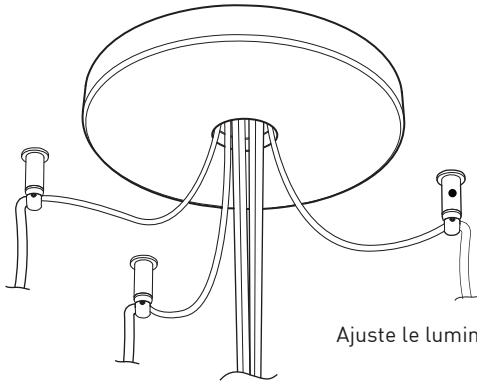

PRODUCT CHARACTERISTICS CARACTÉRISTIQUES DU PRODUIT

DESIGN:	Offered in a wide variety of configurations, Bouquet is a cluster of 7 or 13 fixtures all emerging from the matte black recessed center hole of a white canopy. Bouquet can be paired with the adjustable cable holder accessory, Loop (4902), which can be easily installed and removed.
INSTALLATION:	Bouquet mounts on standard junction boxes and is supplied with support hooks for easy installation.
LIGHT SOURCE:	LED light source with dimming option.
STRUCTURE:	Spun steel chrome plated canopy matte black center hole to hide mounting hardware.
CERTIFIED:	c-CSA-us
CONCEPTION:	Offert dans une grande variété de configurations, Bouquet est un groupe de 7 ou 13 luminaires émergeant du trou encastré au centre d'un pavillon blanc. Bouquet peut être jumelé avec l'accessoire serre-câble ajustable Loop (4902), qui peut être facilement installé ou retiré de l'assemblage.
INSTALLATION:	Des crochets de support sont fournis pour faciliter l'installation sur une boîte de jonction standard.
SOURCE LUMINEUSE:	Source lumineuse DEI avec option de gradation.
STRUCTURE:	Pavillon en acier repoussé et chromé avec section centrale noire matte pour camoufler les supports.
CERTIFIÉ:	c-CSA-us

SECTION CENTRALE

Pièce noir matte servant à camoufler les supports des fils

Grande variété de configurations

ACCESSOIRES

Permet une plus grande créativité

CROCHET 4901

Ajuste le luminaire à la hauteur désirée

ANNEAU 4902

Redresse, organise et regroupe jusqu'à 19 câbles
Peux-être installé après l'installation du luminaire

FIXTURE	CODE	Ø		MAX. WATTAGE		
		10	16	7	13	19
ALVER	MCC	Nb. FIXTURE		7	13	19
ROLO PENDANT	MAD	7ou13	19	28W	52W	76W
MEHA	UAC	7ou13	19	28W	52W	76W
FACET	UFC	7ou13	19	28W	52W	76W
SLIM STACK	SLS	7ou13	19	28W	52W	76W
STUBBY STACK	STS	7ou13	19	28W	52W	76W
MIKA	RAP	7	13ou19	63W	117W	171W
MIKA	RAQ	7	13ou19	91W	169W	247W