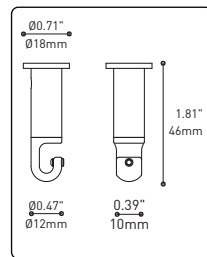

PRODUCT CHARACTERISTICS CARACTÉRISTIQUES DU PRODUIT

DESIGN:	Offered in a wide variety of configurations, Bouquet is a cluster of 7 or 13 fixtures all emerging from the matte black recessed center hole of a white canopy. Bouquet can be paired with the adjustable cable holder accessory, Loop (4902), which can be easily installed and removed.
INSTALLATION:	Bouquet mounts on standard junction boxes and is supplied with support hooks for easy installation.
LIGHT SOURCE:	LED light source with dimming option.
STRUCTURE:	Spun steel chrome plated canopy matte black center hole to hide mounting hardware.
CERTIFIED:	c-CSA-us
CONCEPTION:	Offert dans une grande variété de configurations, Bouquet est un groupe de 7 ou 13 luminaires émergeant du trou encastré au centre d'un pavillon blanc. Bouquet peut être jumelé avec l'accessoire serre-câble ajustable Loop (4902), qui peut être facilement installé ou retiré de l'assemblage.
INSTALLATION:	Des crochets de support sont fournis pour faciliter l'installation sur une boîte de jonction standard.
SOURCE LUMINEUSE:	Source lumineuse DEI avec option de gradation.
STRUCTURE:	Pavillon en acier repoussé et chromé avec section centrale noire matte pour camoufler les supports.
CERTIFIÉ:	c-CSA-us

SECTION CENTRALE

Pièce noir matte servant à camoufler les supports des fils

Grande variété de configurations

ACCESSOIRES

Permet une plus grande créativité

CROCHET 4901

Ajuste le luminaire à la hauteur désirée

ANNEAU 4902

Redresse, organise et regroupe jusqu'à 19 câbles
Peux-être installé après l'installation du luminaire

FIXTURE	CODE	Ø		MAX. WATTAGE		
		10	16	7	13	19
ALVER	MCC	Nb. FIXTURE		7	13	19
ROLO PENDANT	MAD	7ou13	19	28W	52W	76W
MEHA	UAC	7ou13	19	28W	52W	76W
FACET	UFC	7ou13	19	28W	52W	76W
SLIM STACK	SLS	7ou13	19	28W	52W	76W
STUBBY STACK	STS	7ou13	19	28W	52W	76W
MIKA	RAP	7	13ou19	63W	117W	171W
MIKA	RAQ	7	13ou19	91W	169W	247W