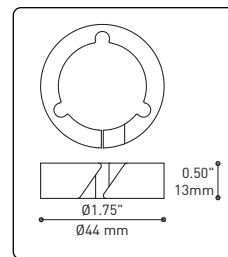

SECTION CENTRALE

Pièce noir matte servant à camoufler les supports des fils

Grande variété de configurations

ACCESSOIRES

Permet une plus grande créativité

CROCHET 4901

Ajuste le luminaire à la hauteur désirée

ANNEAU 4902

Redresse, organise et regroupe jusqu'à 19 câbles
Peux-être installé après l'installation du luminaire

FIXTURE	CODE	Ø		MAX. WATTAGE		
		10	16	7	13	19
ALVER	MCC	Nb. FIXTURE		7	13	19
ROLO PENDANT	MAD	7ou13	19	28W	52W	76W
MEHA	UAC	7ou13	19	28W	52W	76W
FACET	UFC	7ou13	19	28W	52W	76W
SLIM STACK	SLS	7ou13	19	28W	52W	76W
STUBBY STACK	STS	7ou13	19	28W	52W	76W
MIKA	RAP	7	13ou19	63W	117W	171W
MIKA	RAQ	7	13ou19	91W	169W	247W