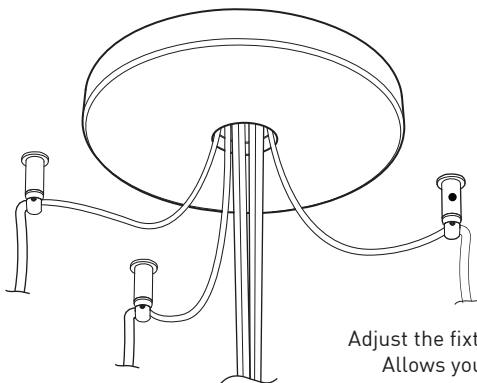

PRODUCT CHARACTERISTICS CARACTÉRISTIQUES DU PRODUIT

DESIGN:	Offered in a wide variety of configurations, Bouquet is a cluster of 7 or 13 fixtures all emerging from the matte black recessed center hole of a white canopy. Bouquet can be paired with the adjustable cable holder accessory, Loop (4902), which can be easily installed and removed.
INSTALLATION:	Bouquet mounts on standard junction boxes and is supplied with support hooks for easy installation.
LIGHT SOURCE:	LED light source with dimming option.
STRUCTURE:	Spun steel chrome plated canopy matte black center hole to hide mounting hardware.
CERTIFIED:	c-CSA-us
CONCEPTION:	Offert dans une grande variété de configurations, Bouquet est un groupe de 7 ou 13 luminaires émergeant du trou encastré au centre d'un pavillon blanc. Bouquet peut être jumelé avec l'accessoire serre-câble ajustable Loop (4902), qui peut être facilement installé ou retiré de l'assemblage.
INSTALLATION:	Des crochets de support sont fournis pour faciliter l'installation sur une boîte de jonction standard.
SOURCE LUMINEUSE:	Source lumineuse DEI avec option de gradation.
STRUCTURE:	Pavillon en acier repoussé et chromé avec section centrale noire matte pour camoufler les supports.
CERTIFIÉ:	c-CSA-us

EASY INSTALLATION
Mounts to standard junction box with added mounting points to reinforce installation

Wide variety of configurations

SIMPLE CANOPY
White plated canopy with plenty of room to house all electrical components for quick assembly

CENTER PIECE
Matte black recessed center hole

ACCESSORIES

Allows more creativity

HOOK 4901

Adjust the fixture to the desired height
Allows you to make big statements

LOOP 4902

Can straighten, lock height or group up to 19 power cables
Can be installed after fixture installation