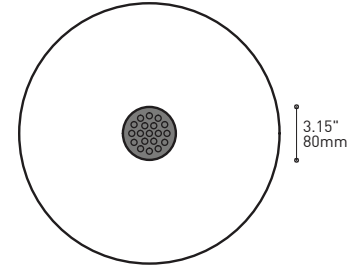

Grande variété de configurations