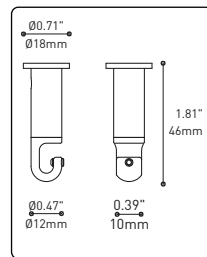

PRODUCT CHARACTERISTICS CARACTÉRISTIQUES DU PRODUIT

DESIGN:	Offered in a wide variety of configurations, Bouquet is a cluster of 7 or 13 fixtures all emerging from the matte black recessed center hole of a white canopy. Bouquet can be paired with the adjustable cable holder accessory, Loop (4902), which can be easily installed and removed.
INSTALLATION:	Bouquet mounts on standard junction boxes and is supplied with support hooks for easy installation.
LIGHT SOURCE:	LED light source with dimming option.
STRUCTURE:	Spun steel chrome plated canopy matte black center hole to hide mounting hardware.
CERTIFIED:	c-CSA-us
CONCEPTION:	Offert dans une grande variété de configurations, Bouquet est un groupe de 7 ou 13 luminaires émergeant du trou encastré au centre d'un pavillon blanc. Bouquet peut être jumelé avec l'accessoire serre-câble ajustable Loop (4902), qui peut être facilement installé ou retiré de l'assemblage.
INSTALLATION:	Des crochets de support sont fournis pour faciliter l'installation sur une boîte de jonction standard.
SOURCE LUMINEUSE:	Source lumineuse DEI avec option de gradation.
STRUCTURE:	Pavillon en acier repoussé et chromé avec section centrale noire matte pour camoufler les supports.
CERTIFIÉ:	c-CSA-us

CENTER PIECE
Matte black recessed center hole

ACCESSORIES

Allows more creativity

HOOK 4901

Adjust the fixture to the desired height
Allows you to make big statements

LOOP 4902

Can straighten, lock height or group up to 19 power cables
Can be installed after fixture installation