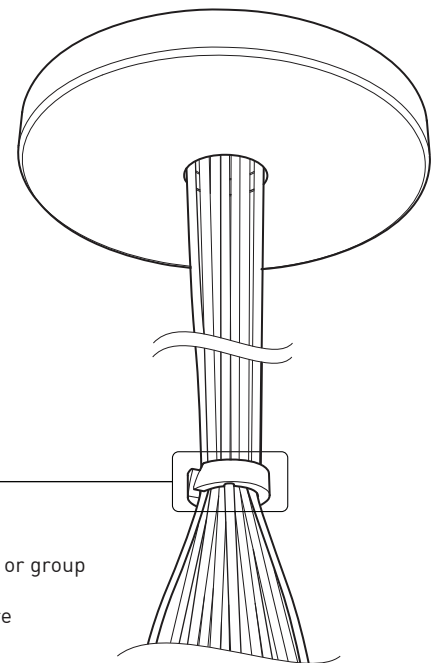

PRODUCT CHARACTERISTICS CARACTÉRISTIQUES DU PRODUIT

DESIGN:	Offered in a wide variety of configurations, Bouquet is a cluster of 7 or 13 fixtures all emerging from the matte black recessed center hole of a white canopy. Bouquet can be paired with the adjustable cable holder accessory, Loop (4902), which can be easily installed and removed.
INSTALLATION:	Bouquet mounts on standard junction boxes and is supplied with support hooks for easy installation.
LIGHT SOURCE:	LED light source with dimming option.
STRUCTURE:	Spun steel chrome plated canopy matte black center hole to hide mounting hardware.
CERTIFIED:	c-CSA-us
CONCEPTION:	Offert dans une grande variété de configurations, Bouquet est un groupe de 7 ou 13 luminaires émergeant du trou encastré au centre d'un pavillon blanc. Bouquet peut être jumelé avec l'accessoire serre-câble ajustable Loop (4902), qui peut être facilement installé ou retiré de l'assemblage.
INSTALLATION:	Des crochets de support sont fournis pour faciliter l'installation sur une boîte de jonction standard.
SOURCE LUMINEUSE:	Source lumineuse DEI avec option de gradation.
STRUCTURE:	Pavillon en acier repoussé et chromé avec section centrale noire matte pour camoufler les supports.
CERTIFIÉ:	c-CSA-us

EASY INSTALLATION
Mounts to standard junction box with added mounting points to reinforce installation

Wide variety of configurations

SIMPLE CANOPY
White plated canopy with plenty of room to house all electrical components for quick assembly

CENTER PIECE
Matte black recessed center hole

ACCESSORIES

Allows more creativity

HOOK 4901

Adjust the fixture to the desired height
Allows you to make big statements

LOOP 4902

Can straighten, lock height or group up to 19 power cables
Can be installed after fixture installation