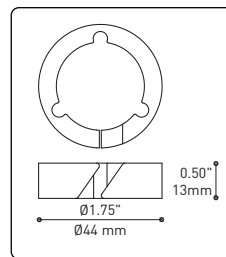

## ACCESSOIRES

Permet une plus grande créativité

Ajuste le luminaire à la hauteur désirée

**CROCHET 4901**

**ANNEAU 4902**

Redresse, organise et regroupe jusqu'à 19 câbles  
 Peut-être installé après l'installation du luminaire