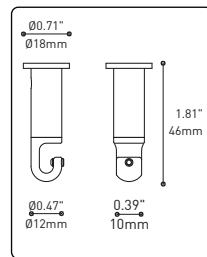

### LOOP 4902

Can straighten, lock height or group up to 19 power cables  
Can be installed after fixture installation

FIXTURE	CODE	Ø		LIGHT SOURCE		MAX. WATTAGE					
		10	16	LED	INC	LED			INC		
		Nb. FIXTURE				7	13	19	7	13	19
ALVER	MCC	7ou13	19	X	X	28W	52W	76W	420W	780W	1140W
ROLO PENDANT	MAD	7ou13	19	X		28W	52W	76W			
SPROKET	CFD	7ou13	19	X		28W	52W	76W			
MEHA	UAC	7ou13	19	X		28W	52W	76W			
FACET	UFC	7ou13	19	X		28W	52W	76W			
SLIM STACK	SLS	7ou13	19	X	X	28W	52W	76W	350W	650W	950W
STUBBY STACK	STS	7ou13	19	X	X	28W	52W	76W	350W	650W	950W
MIKA	RAP	7	13ou19	X		63W	117W	171W			
MIKA	RAQ	7	13ou19	X		91W	169W	247W			

**SECTION CENTRALE**  
 Pièce noir matte servant à camoufler les supports des fils

Grande variété de configurations

## ACCESSOIRES

Permet une plus grande créativité

Ajuste le luminaire à la hauteur désirée

**CROCHET 4901**

**ANNEAU 4902**

Redresse, organise et regroupe jusqu'à 19 câbles  
 Peut-être installé après l'installation du luminaire