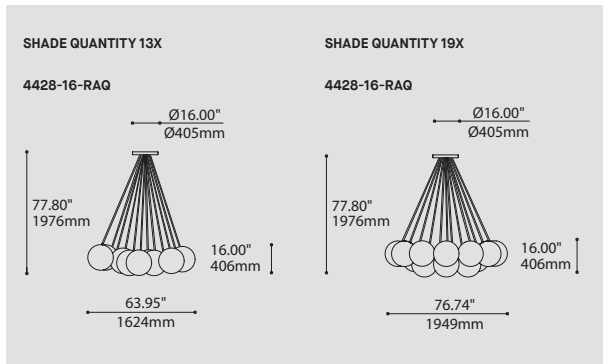

## OPTIONS

4901 DETAIL

4902 DETAIL

ORDERING SPECIFICATION	SPÉCIFICATION DE COMMANDE	CODE
<b>MODEL</b> MODÈLE		<b>4428-16-RAQ</b>
<b>4428-16-RAQ</b>	BOUQUET MIKA (RAQ) Ø16"	
<b>SHADE QUANTITY</b> QUANTITÉ D'ABAT-JOUR		
13 OR 19 SHADE		
<b>13</b>	13 X SHADES	
<b>19</b>	19 X SHADES	
<b>LIGHT SOURCE</b> SOURCE LUMINEUSE		<b>LED.13</b>
(WATTAGE, LAMP TYPE, OTHER INFO)		
<b>LED.13</b>	13W, LED	
<b>COLOR TEMPERATURE</b> TEMPÉRATURE DE COULEUR		
<b>30</b>	3000K	
<b>35</b>	3500K	
<b>40</b>	4000K	
<b>VOLTAGE</b> VOLTAGE		
<b>120V</b>	120 VOLT	
<b>277V</b>	277 VOLT	
<b>DIMMING OPTION</b> OPTION DE GRADATION		
<b>DV</b>	0-10V DIMMING (120-277V)	
<b>DP</b>	PHASE DIMMING (120V ONLY)	
	LED DIMMING DRIVER IS STANDARD IN THESE PRODUCTS, PLEASE SPECIFY YOUR DIMMING TYPE.	
<b>CABLE</b> CABLE		<b>C</b>
<b>C</b>	CLEAR CABLE, FIELD ADJUSTABLE	
<b>CABLE LENGTH</b> LONGUEUR DE CABLE		
<b>60</b>	60" CABLE (STD LENGTH)	
<b>**</b>	CUSTOM CABLE LENGTH (PLEASE SPECIFY)*	
	FOR OVERALL LENGTH PLEASE CONTACT YOUR EUREKA REPRESENTATIVE.	
<b>STRUCTURE FINISH</b> FINI STRUCTURE		<b>WHE</b>
<b>WHE*</b>	WHITE FINE TEXTURE	
	*CENTRAL PIECE IS ALWAYS BLACK	
<b>DIFFUSER FINISH</b> FINI DIFFUSEUR		<b>WH</b>
<b>WH</b>	WHITE	
<b>ACCESSORY</b> ACCESSOIRE		
<b>4901</b>	HOOK	
<b>4902</b>	LOOP	