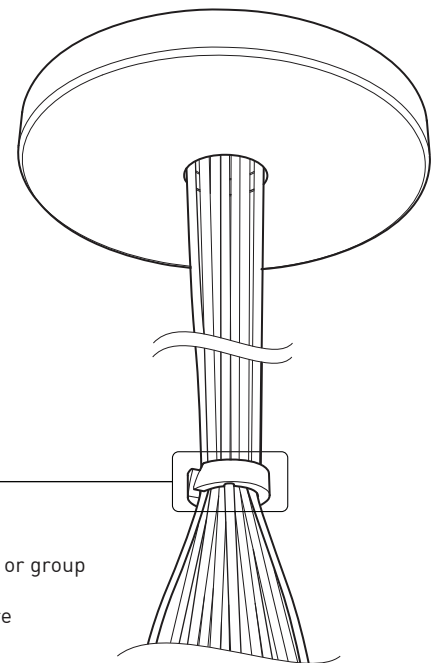

### STRUCTURE:

Pavillon en acier repoussé et chromé avec section centrale noire mate pour camoufler les supports.

## ACCESSORIES

Allows more creativity

### HOOK 4901

Adjust the fixture to the desired height  
Allows you to make big statements

### LOOP 4902

Can straighten, lock height or group up to 19 power cables  
Can be installed after fixture installation

FIXTURE	CODE	Ø		LIGHT SOURCE		MAX. WATTAGE					
		10	16	LED	INC	LED			INC		
		Nb. FIXTURE				7	13	19	7	13	19
ALVER	MCC	7ou13	19	X	X	28W	52W	76W	420W	780W	1140W
ROLO PENDANT	MAD	7ou13	19	X		28W	52W	76W			
SPROKET	CFD	7ou13	19	X		28W	52W	76W			
MEHA	UAC	7ou13	19	X		28W	52W	76W			
FACET	UFC	7ou13	19	X		28W	52W	76W			
SLIM STACK	SLS	7ou13	19	X	X	28W	52W	76W	350W	650W	950W
STUBBY STACK	STS	7ou13	19	X	X	28W	52W	76W	350W	650W	950W
MIKA	RAP	7	13ou19	X		63W	117W	171W			
MIKA	RAQ	7	13ou19	X		91W	169W	247W			