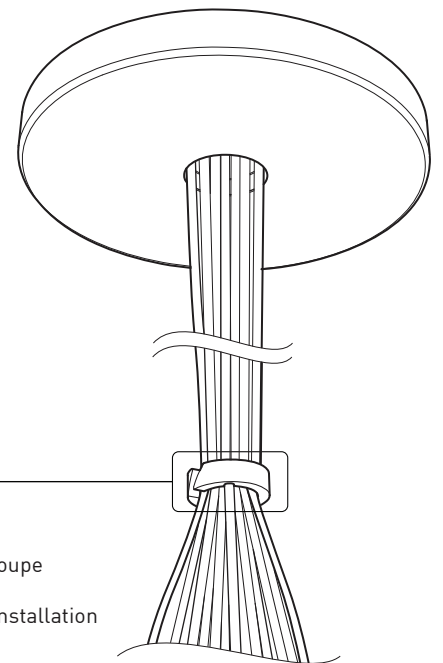

### DESIGN:

Offered in a wide variety of configurations, Bouquet is a cluster of 13 or 19 fixtures all emerging from the matte black recessed center hole of a white canopy. Bouquet can be paired with the adjustable cable holder accessories, Hook (4901) and Loop (4902), which can be easily installed and removed.

**FACILE D'ASSEMBLAGE**  
 -Installation sur boîte de jonction standard avec des points d'ancrage multiples  
 -Crochets de support fournis pour faciliter l'installation

**PAVILLON SIMPLE**  
 Pavillon en acier repoussé et chromé avec espace nécessaire pour accueillir toutes les composants internes

**SECTION CENTRALE**  
 Pièce noir matte servant à camoufler les supports des fils

Grande variété de configurations

## ACCESSOIRES

Permet une plus grande créativité

Ajuste le luminaire à la hauteur désirée

**CROCHET 4901**

**ANNEAU 4902**

Redresse, organise et regroupe jusqu'à 19 câbles  
 Peut-être installé après l'installation du luminaire