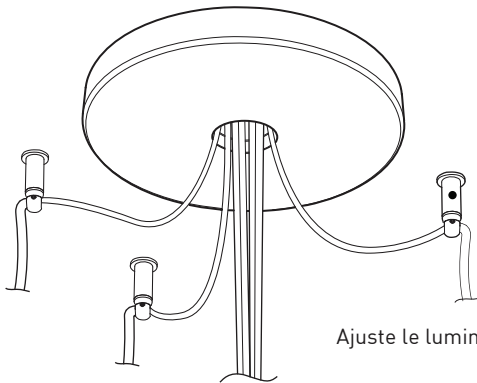

### LOOP 4902

Can straighten, lock height or group up to 19 power cables  
Can be installed after fixture installation

FIXTURE	CODE	Ø		LIGHT SOURCE		MAX. WATTAGE					
		10	16	LED	INC	LED			INC		
		Nb. FIXTURE				7	13	19	7	13	19
ALVER	MCC	7ou13	19	X	X	28W	52W	76W	420W	780W	1140W
ROLO PENDANT	MAD	7ou13	19	X		28W	52W	76W			
SPROKET	CFD	7ou13	19	X		28W	52W	76W			
MEHA	UAC	7ou13	19	X		28W	52W	76W			
FACET	UFC	7ou13	19	X		28W	52W	76W			
SLIM STACK	SLS	7ou13	19	X	X	28W	52W	76W	350W	650W	950W
STUBBY STACK	STS	7ou13	19	X	X	28W	52W	76W	350W	650W	950W
MIKA	RAP	7	13ou19	X		63W	117W	171W			
MIKA	RAQ	7	13ou19	X		91W	169W	247W			

**FACILE D'ASSEMBLAGE**  
 -Installation sur boîte de jonction standard avec des points d'ancrage multiples  
 -Crochets de support fournis pour faciliter l'installation

**PAVILLON SIMPLE**  
 Pavillon en acier repoussé et chromé avec espace nécessaire pour accueillir toutes les composants internes

**SECTION CENTRALE**  
 Pièce noir matte servant à camoufler les supports des fils

Grande variété de configurations

## ACCESSOIRES

Permet une plus grande créativité

Ajuste le luminaire à la hauteur désirée

**CROCHET 4901**

**ANNEAU 4902**

Redresse, organise et regroupe jusqu'à 19 câbles  
 Peut-être installé après l'installation du luminaire