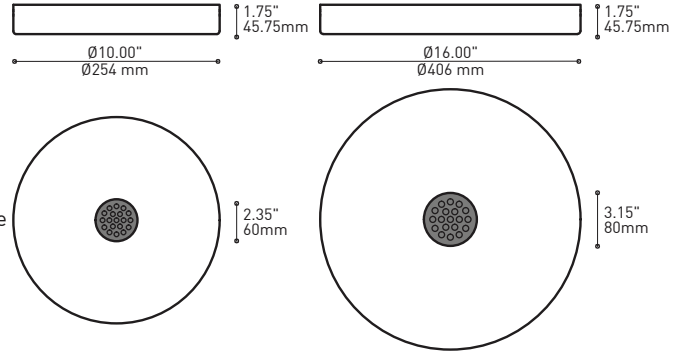

Grande variété de configurations