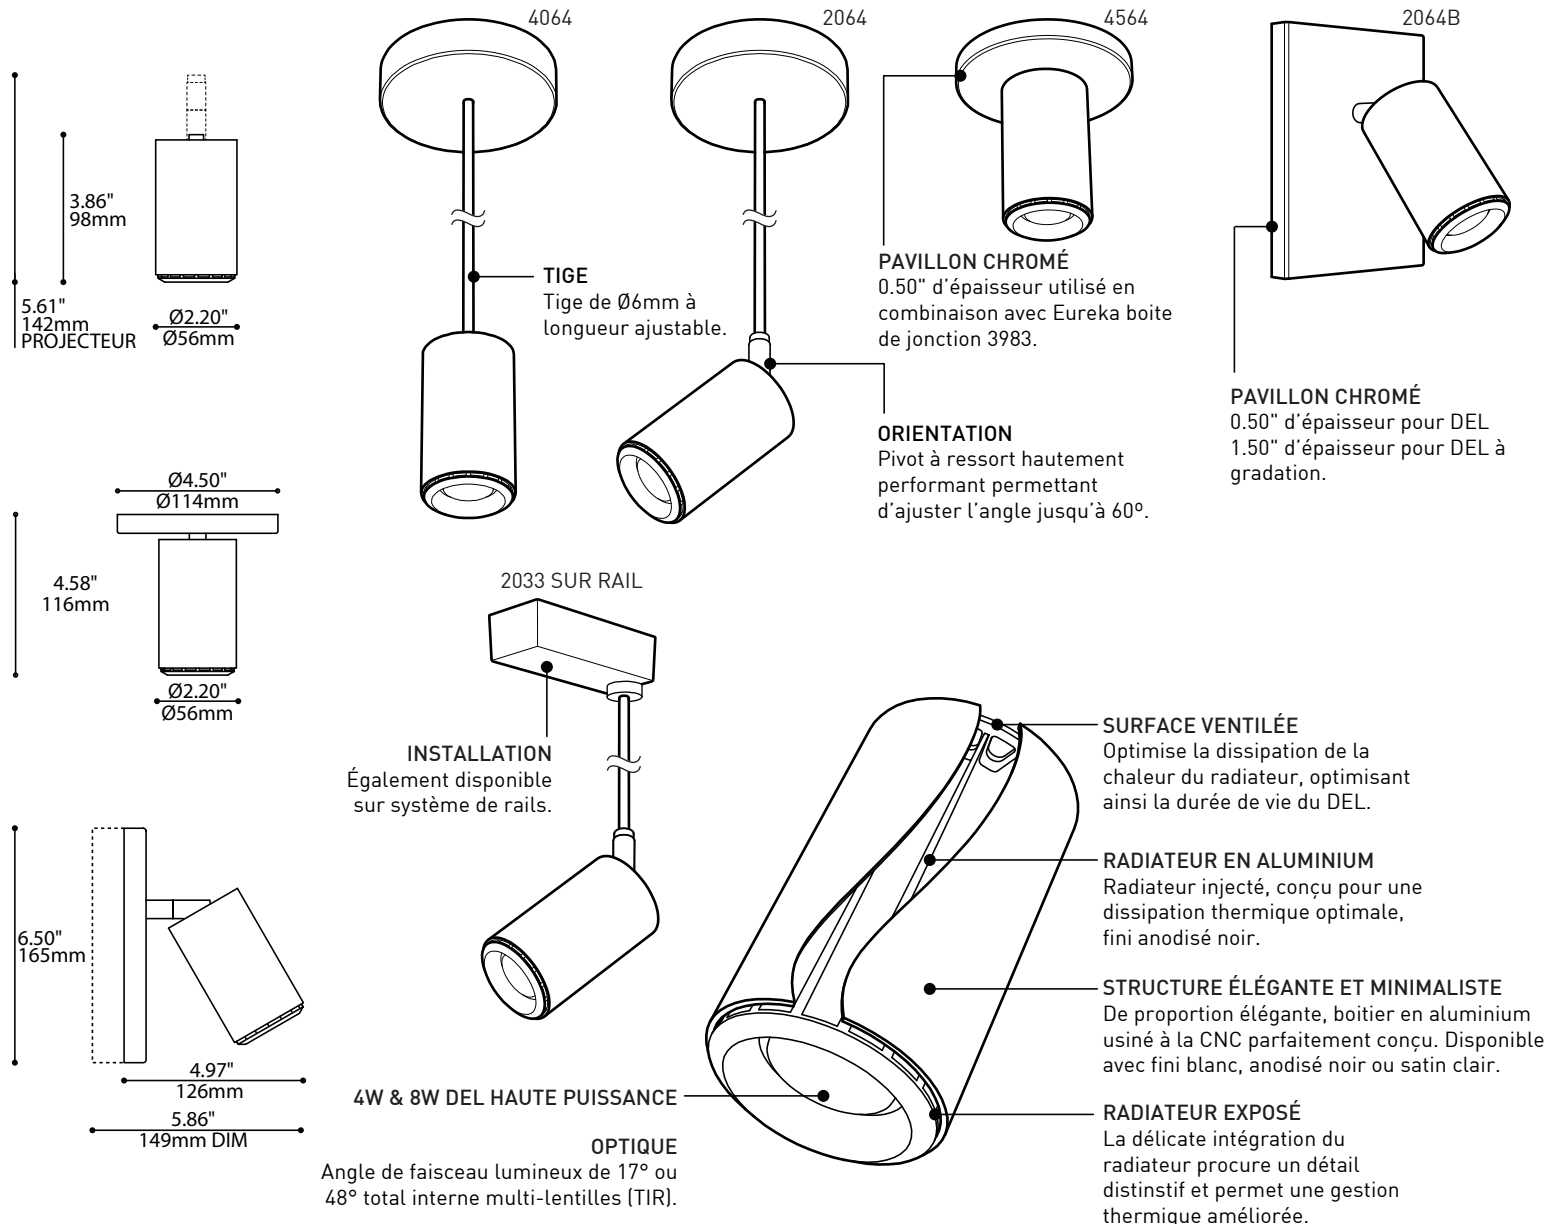

SPECIFICATIONS

	4W DEL	8W DEL
SOURCE LUMINEUSE	4 DEL 1W haute puissance - Puissance totale de 4.8W	4 DEL 2W haute puissance - Puissance totale de 9.9W
LUMENS RÉELS	541 lm	1003 lm
IRC	80 CRI (typique)	
CCT	3-step MacAdam Ellipse binning	
BOÎTIER	Cylindre en aluminium usiné	
RADIATEUR	Aluminium anodisé noir	
DISTRIBUTION LUMINEUSE	Projecteur directionnel (2064/2064B) ou Direct (4064/4564)	
OPTIQUES	Angle de faisceau de 17° & 48° Réflexion totale interne (TIR)	
VOLTAGE	120V (DP) et 120-277V (DV)	
PILOTE	Courant Constant 350mA, Reconnu UL	Courant Constant 700mA, Reconnu UL
GRADATION	DP "phase dimming" et DV "0-10V dimming"	
LM-79	Sur demande	Sur demande
GARANTIE	5 ans