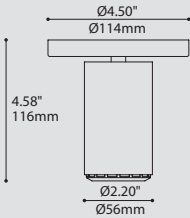

VOXEL 4564

PROJECT PROJET

SPEC TYPE

NOTES

4564

FAMILY FAMILLE

2026B

2026/4026

2064B

2064/4064

ORDERING SPECIFICATION SPÉCIFICATION DE COMMANDE

CODE

MODEL MODÈLE

4564 VOXEL

4564

LIGHT SOURCE SOURCE LUMINEUSE

(WATTAGE, LAMP TYPE, OTHER INFO)

LED.4 4W, LED

LED.8 8W, LED

COLOR TEMPERATURE TEMPÉRATURE DE COULEUR

30 3000K

35 3500K

40 4000K

BEAM ANGLE ANGLE DE FAISCEAU

17 17° BEAM ANGLE

48 48° BEAM ANGLE

VOLTAGE VOLTAGE

120V 120 VOLT

277V* 277 VOLT

*3983 ACCESSORY IS PROVIDED FOR 277V

DIMMING OPTION OPTION DE GRADATION

DV* 0-10V DIMMING (120-277V)

DP* PHASE DIMMING (120V ONLY)

*3983 ACCESSORY IS PROVIDED FOR DIMMING OPTION

MOUNTING MONTAGE

RC ROUND CANOPY / PAVILLON ROND
0.5" CANOPY (2401C)

RC

STRUCTURE FINISH FINI STRUCTURE

CHR CHROME

CHR

CYLINDER FINISH FINI CYLINDRE

BLKA BLACK ANODIZED

SA SATIN ALUMINUM

WH WHITE

HEATSINK FINISH FINI RADIATEUR

BLKA BLACK ANODIZED

BLKA

ACCESSORY ACCESSOIRE

3983 DEEP JUNCTION BOX (PROVIDED FOR DIMMING LED AND 8W 277V AS PER ABOVE)

PRODUCT CHARACTERISTICS CARACTÉRISTIQUES DU PRODUIT

BIM **DIM** **IES** **LED**

DESIGN:

Same beautiful proportions and clean look of the Point, Voxel and Pixel are smaller sized minimalist projectors. The cleverly integrated heat sink provides a beautiful front edge detail and allows for incredible LED performance in a mini-projector.

INSTALLATION:

Both Pixel and Voxel float on a round chrome ceiling mounted canopy and are supplied without swivel.

LIGHT SOURCE:

4W and 8W LED with 0-10V (DV) or phase (DP) dimming versions available.

STRUCTURE:

CNC machined aluminum housing with black, white or clear satin finish. Die-cast aluminum heat sink with black satin anodized finish and inner die-formed steel parts with black polyester powder finish.

OPTIC: