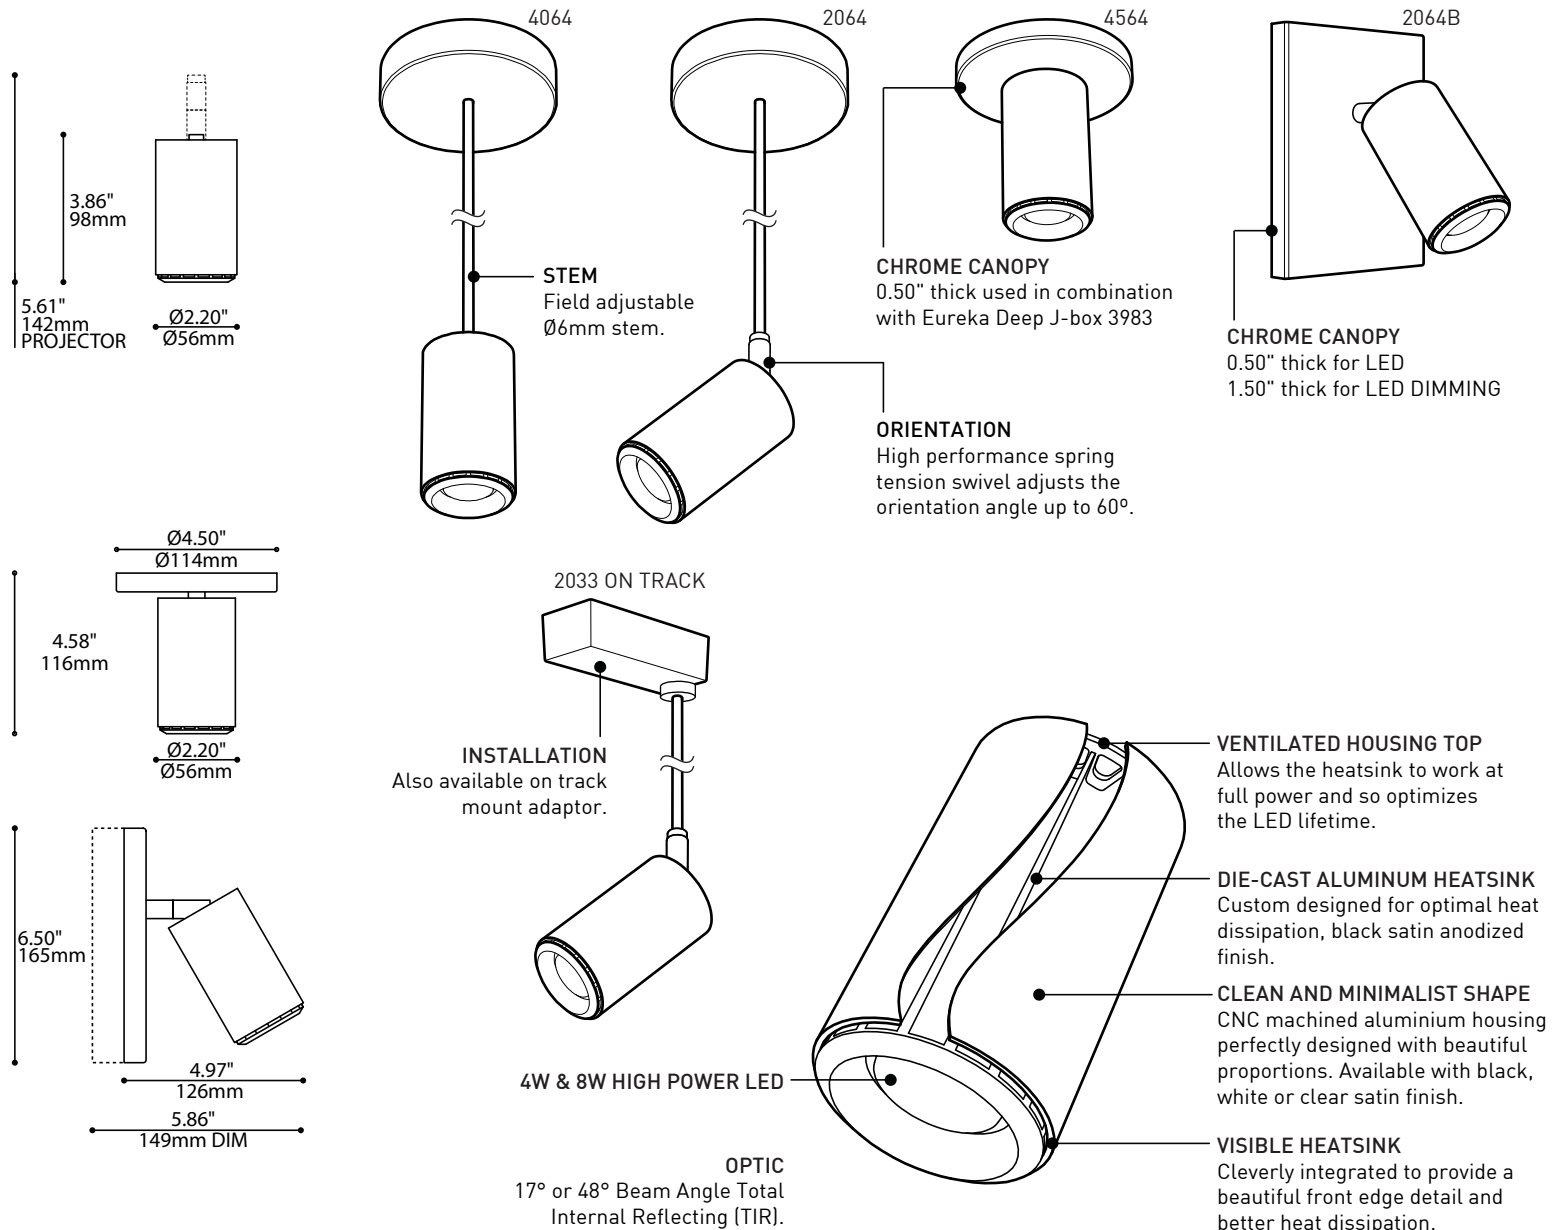

INSTALLATION:

Both Pixel and Voxel float on a round chrome ceiling mounted canopy and are supplied without swivel.

LIGHT SOURCE:

4W and 8W LED with 0-10V (DV) or phase (DP) dimming versions available.

STRUCTURE:

INSTALLATION:

DEL 4W et 8W, offert avec gradation de type 0-10V (DV) ou phase (DP).

SOURCE LUMINEUSE:

Cylindre d'aluminium usiné avec fini blanc, anodisé noir ou satin clair. Radiateur injecté en aluminium avec fini noir anodisé et pièces internes en acier et finies à la peinture électrostatique noire.

STRUCTURE:

Angle de faisceau lumineux de 17° ou 48° total interne multi-lentilles (TIR).

OPTIQUE:

c-CSA-us

CERTIFIÉ:

c-CSA-us

SPECIFICATIONS

4W LED