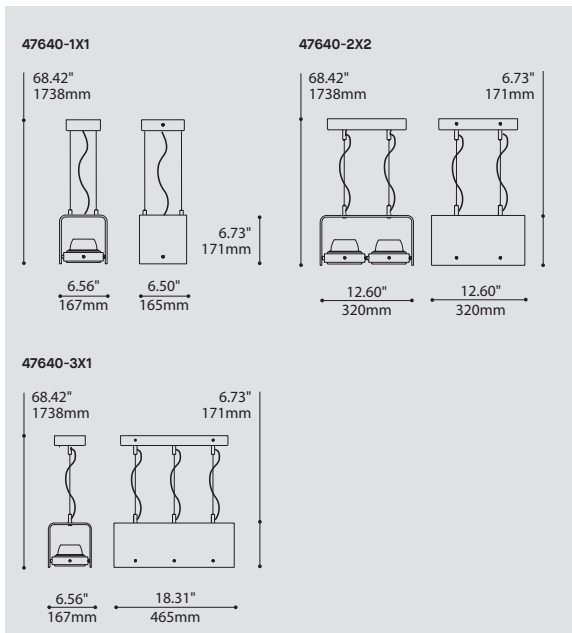

FLOAT 47640

PROJECT PROJÉT
SPEC TYPE
NOTES

OPTIONS

BLK

ORDERING SPECIFICATION SPÉCIFICATION DE COMMANDE

CODE

MODEL MODÈLE

47640-1X1 FLOAT 1X1
 47640-2X2 FLOAT 2X2
 47640-3X1 FLOAT 3X1

Acrylic frame with two axis, aiming die-cast and plated gimble rings.

CERTIFIED:

c-CSA-us

CONCEPTION:

Forme légère et contemporaine. Structure minimaliste pouvant suspendre jusqu'à quatre projecteurs chromés.