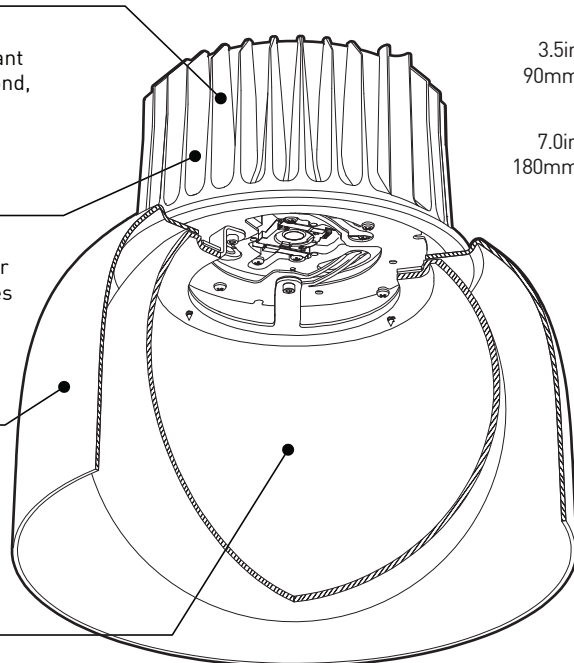

VERSATILE

Le luminaire est disponible en diverses configurations, permettant une installation encastré au plafond, à sa surface ou en suspension.

CONCEPTION EFFICACE

Dissipateur thermique fait sur mesure afin de dissiper la chaleur issue des deux puissantes sources lumineuses de la manière la plus efficace possible

A VARIETY OF SHADES

L'abat-jour en aluminium repoussé est disponible en deux tailles et avec une variété de finis afin que vous trouviez la solution idéale pour votre espace.

UNE LUMIÈRE LUDIQUE

Le diffuseur rond offre une généreuse quantité de lumière douce et agréable.

SPÉCIFICATIONS

1209-XX - 4769-XX - 4269-XX

SOURCE LUMINEUSE

Source centrale type COB

LUMENS RÉELS

1231 lm (10'') - 1406 lm (15'') - 4000K

IRC

85 CRI typique

DISTRIBUTION LUMINEUSE

Directe

MODULE

COB Nichia

STRUCTURE

Abat-jour repoussé en aluminium, offert en finis texturé noir, gris pale, blanc, bleu marine ou vert pale, diffuseur en résine MDPE

GESTION DE LA CHALEUR

Dissipateur thermique moulé pression en aluminium, finis texturé Noir

VOLTAGE

120V or 277V

UNITÉ D'ALIMENTATION

Courant constant 500mA, reconnu UL

GRADATION

Gradation phase [DP] ou gradation 0-10V [DV]

LM-79

Disponible sur demande

GARANTIE

5 ans