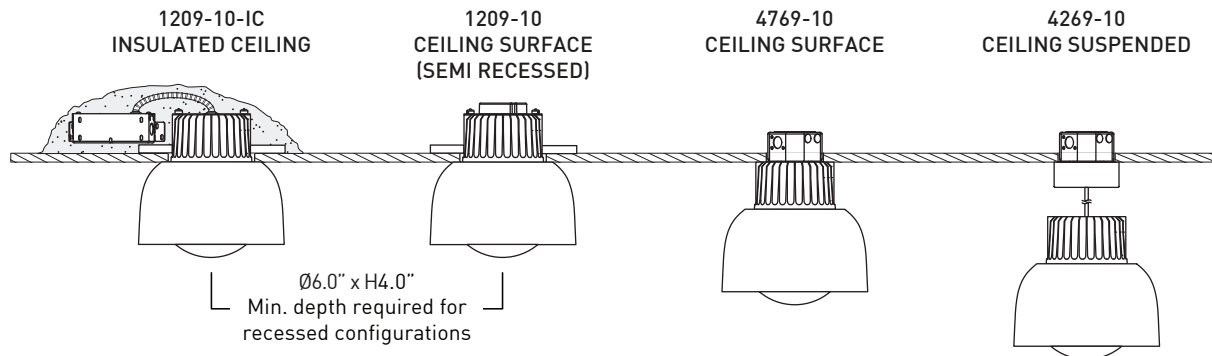

VERSATILE

Fixture is available in many configurations, allowing it to be installed recessed in the ceiling, surface to it, or even suspended.

EFFICIENTLY DESIGNED

Custom designed heatsink to diffuse the heat produced by the powerful lightsource in the most efficient way.

A VARIETY OF SHADES

The spun aluminum shade is offered in two sizes and with a variety of finishes so you can find the perfect fit to your room.

A PLAYFUL GLOW

The round diffuser offers a generous amount of soft pleasant light.

SPECIFICATIONS

1209-XX - 4769-XX - 4269-XX

LIGHT SOURCE	COB center light source
DELIVERED LUMENS	1231 lm (10") - 1406 lm (15") - 4000K
CRI	85 CRI Typical
LIGHT DISTRIBUTION	Direct
MODULE	Nichia COB
STRUCTURE	Spun aluminum shades, offered in Black, Light Grey, White, Navy Blue or Pale Green fine textured paint, MDPE resin diffuser
HEATSINK	Diecasted aluminum heatsink, Black fine texture paint
VOLTAGE	120V or 277V
DRIVER	Constant current 500mA, UL recognized
DIMMING	Phase dimming (DP) or 0-10V dimming (DV)
LM-79	Available on request
WARRANTY	5 years