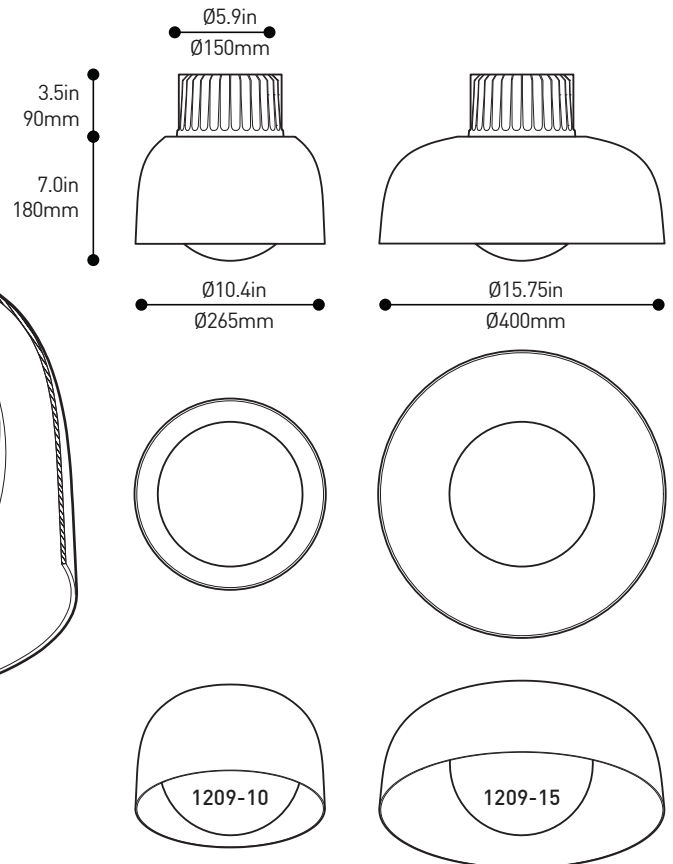

VERSATILE

Fixture is available in many configurations, allowing it to be installed recessed in the ceiling, surface to it, or even suspended.

EFFICIENTLY DESIGNED

Custom designed heatsink to diffuse the heat produced by the powerful lightsource in the most efficient way.

A VARIETY OF SHADES

The spun aluminum shade is offered in two sizes and with a variety of finishes so you can find the perfect fit to your room.

A PLAYFUL GLOW

The round diffuser offers a generous amount of soft pleasant light.

SPECIFICATIONS

1209-XX - 4769-XX - 4269-XX

LIGHT SOURCE	COB center light source
DELIVERED LUMENS	1231 lm (10") - 1406 lm (15") - 4000K
CRI	85 CRI Typical
LIGHT DISTRIBUTION	Direct
MODULE	Nichia COB
STRUCTURE	Spun aluminum shades, offered in Black, Light Grey, White, Navy Blue or Pale Green fine textured paint, MDPE resin diffuser
HEATSINK	Diecasted aluminum heatsink, Black fine texture paint
VOLTAGE	120V or 277V
DRIVER	Constant current 500mA, UL recognized
DIMMING	Phase dimming (DP) or 0-10V dimming (DV)
LM-79	Available on request
WARRANTY	5 years