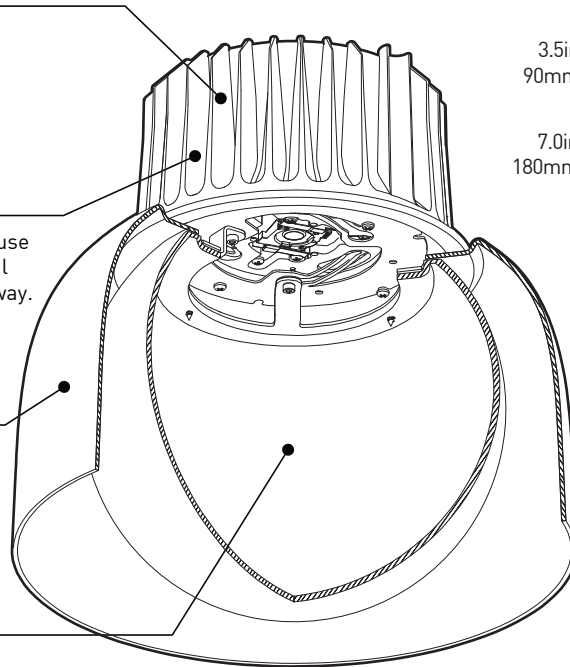

VERSATILE

Fixture is available in many configurations, allowing it to be installed recessed in the ceiling, surface to it, or even suspended.

EFFICIENTLY DESIGNED

Custom designed heatsink to diffuse the heat produced by the powerful lightsource in the most efficient way.

A VARIETY OF SHADES

The spun aluminum shade is offered in two sizes and with a variety of finishes so you can find the perfect fit to your room.

A PLAYFUL GLOW

The round diffuser offers a generous amount of soft pleasant light.

SPECIFICATIONS

1209-XX - 4769-XX - 4269-XX

LIGHT SOURCE	COB center light source
DELIVERED LUMENS	1231 lm (10") - 1406 lm (15") - 4000K
CRI	85 CRI Typical
LIGHT DISTRIBUTION	Direct
MODULE	Nichia COB
STRUCTURE	Spun aluminum shades, offered in Black, Light Grey, White, Navy Blue or Pale Green fine textured paint, MDPE resin diffuser
HEATSINK	Diecasted aluminum heatsink, Black fine texture paint
VOLTAGE	120V or 277V
DRIVER	Constant current 500mA, UL recognized
DIMMING	Phase dimming (DP) or 0-10V dimming (DV)
LM-79	Available on request
WARRANTY	5 years