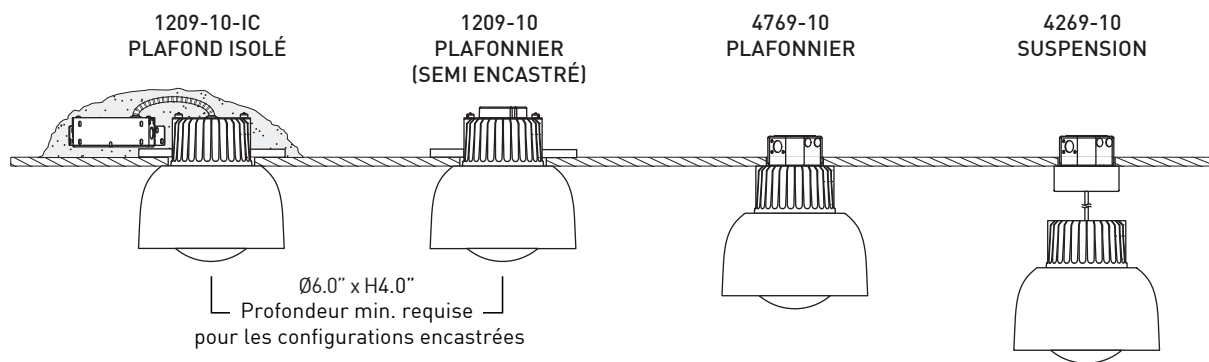

VERSATILE

Le luminaire est disponible en diverses configurations, permettant une installation encastré au plafond, à sa surface ou en suspension.

CONCEPTION EFFICACE

Dissipateur thermique fait sur mesure afin de dissiper la chaleur issue des deux puissantes sources lumineuses de la manière la plus efficace possible

A VARIETY OF SHADES

L'abat-jour en aluminium repoussé est disponible en deux tailles et avec une variété de finis afin que vous trouviez la solution idéale pour votre espace.

UNE LUMIÈRE LUDIQUE

Le diffuseur rond offre une généreuse quantité de lumière douce et agréable.

SPÉCIFICATIONS

1209-XX - 4769-XX - 4269-XX

SOURCE LUMINEUSE

Source centrale type COB

LUMENS RÉELS

1231 lm (10'') - 1406 lm (15'') - 4000K

IRC

85 CRI typique

DISTRIBUTION LUMINEUSE

Directe

MODULE

COB Nichia

STRUCTURE

Abat-jour repoussé en aluminium, offert en finis texturé noir, gris pale, blanc, bleu marine ou vert pale, diffuseur en résine MDPE

GESTION DE LA CHALEUR

Dissipateur thermique moulé pression en aluminium, finis texturé Noir

VOLTAGE

120V or 277V

UNITÉ D'ALIMENTATION

Courant constant 500mA, reconnu UL

GRADATION

Gradation phase [DP] ou gradation 0-10V [DV]

LM-79

Disponible sur demande

GARANTIE

5 ans