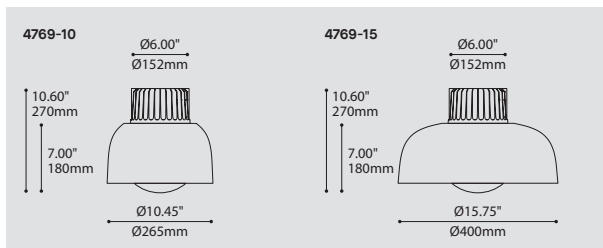

OPTIONS

ORDERING SPECIFICATION	SPÉCIFICATION DE COMMANDE	CODE
MODEL MODÈLE		
4769-10	BLOOM 10"	
4769-15	BLOOM 15"	
LIGHT SOURCE SOURCE LUMINEUSE		LED
(WATTAGE, LAMP TYPE, OTHER INFO)		
LED	REGULAR OUTPUT	
COLOR TEMPERATURE TEMPÉRATURE DE COULEUR		
30	3000K	
35	3500K	
40	4000K	
VOLTAGE VOLTAGE		
120V	120 VOLT	
277V	277 VOLT	
DIMMING OPTION OPTION DE GRADATION		
DV	0-10V DIMMING (120-277V)	
DP	PHASE DIMMING (120V ONLY)	
LED DIMMING DRIVER IS STANDARD IN THIS PRODUCT, PLEASE SPECIFY YOUR DIMMING TYPE.		
HEATSINK FINISH FINI RADIATEUR		BLKE
BLKE	BLACK FINE TEXTURE	
SHADE FINISH FINI ABAT-JOUR (A)		
BLKE	BLACK FINE TEXTURE	
WHE	WHITE FINE TEXTURE	
LGE	LIGHT GREY FINE TEXTURE	
PGE	PALE GREEN FINE TEXTURE	
NBE	NAVY BLUE FINE TEXTURE	
(A) SHADE INTERIOR IS ALWAYS WHITE		
DIFFUSER FINISH FINI DIFFUSEUR		WH
WH	WHITE	

PRODUCT CHARACTERISTICS CARACTÉRISTIQUES DU PRODUIT

DESIGN:	Bloom is a light fixture with a soft and inviting shape. Under the colorful shade hides a luminous globe offering a generous amount of soft light. Bloom is available in two sizes and a variety of different finishes.
INSTALLATION:	Ceiling installation on deep junction box (supplied with light fixture).
LIGHT SOURCE:	A central powerful COB type light source project a powerful light, softened by the spherical polymer diffuser to create a light that is efficient, yet soft to the eye. Offered with phase or 0-10V gradation options.
STRUCTURE:	High-performance die-cast aluminum heatsink with textured black finish. Spun aluminum shades, offered in a wide variety of external finishes with a white internal finish for optimal light reflection.
CERTIFIED:	c-CSA-us, c-UL-us
CONCEPTION:	Bloom est un luminaire à la forme charmante et invitante. Sous l'abat-jour coloré, un globe lumineux offre une quantité généreuse de douce lumière. Bloom est offert en deux tailles et en une variété de finis.
INSTALLATION:	Installation en plafonnier sur boîte de jonction profonde (fournie avec le luminaire).
SOURCE LUMINEUSE:	Un projecteur central de type COB projette une puissante lumière, adoucie par un diffuseur sphérique en polymère, afin de créer une lumière efficace, mais plaisante pour l'œil. Gradation de type phase ou 0-10V offerte.
STRUCTURE:	Radiateur haute performance en aluminium moulé sous pression, fini noir texturé. Réflecteurs en aluminium tourné, offert en une large variété de finis externes avec un fini interne blanc pour une réflexion lumineuse optimale.
CERTIFIÉ:	c-CSA-us, c-UL-us