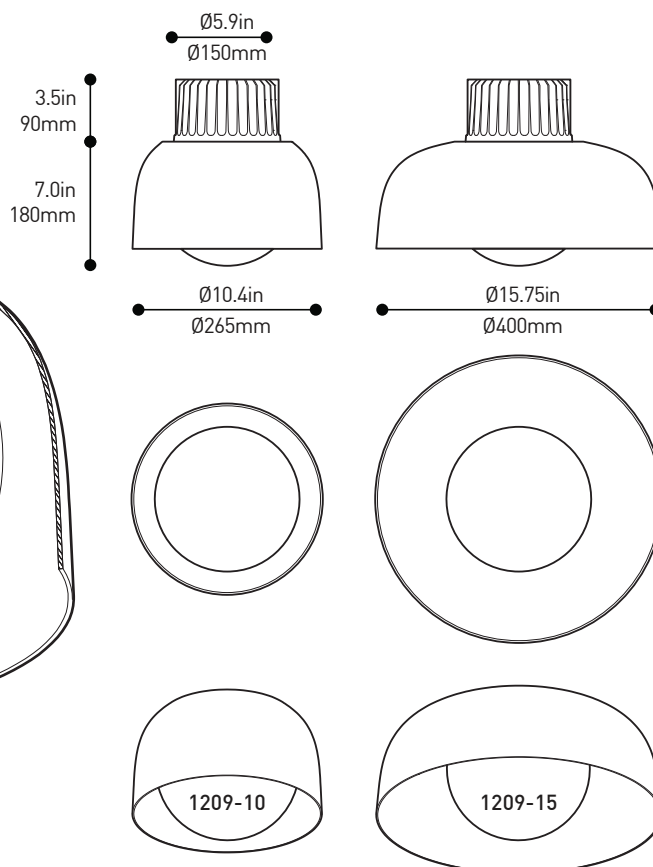

VERSATILE

Le luminaire est disponible en diverses configurations, permettant une installation encastré au plafond, à sa surface ou en suspension.

CONCEPTION EFFICACE

Dissipateur thermique fait sur mesure afin de dissiper la chaleur issue des deux puissantes sources lumineuses de la manière la plus efficace possible

SPÉCIFICATIONS

1209-XX - 4769-XX - 4269-XX

SOURCE LUMINEUSE

Source centrale type COB

LUMENS RÉELS

1231 lm (10'') - 1406 lm (15'') - 4000K

IRC

85 CRI typique