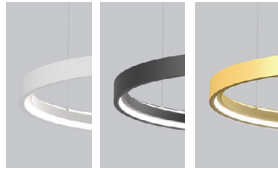

CYCLE 4800-115 / 4800-152

PROJECT PROJÉT
SPEC TYPE
NOTES

FAMILY FAMILLE

3800 (WALL SURFACE)

3800 (CEILING SURFACE)

4844-2 / 4844-3

FINISH FINI

WHM