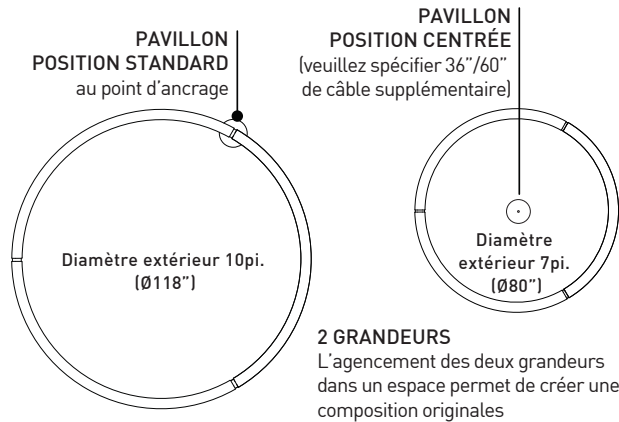

OPTIONS DE PAVILLON:

PAVILLON STANDARD
Odeon 80": Ø9.1" X 1.75" H
Odeon 118": Ø11" X 2.75" H
S'installe sur une boîte de connexion standard

PAVILLON MINCE (RDP)
Odeon 80/118: Ø9.4" X 0.25" H
Pilote encastré pour une installation discrète
S'installe sur: la boîte de jonction Eureka 3981D 6"x6"
Vendue & installé séparément avant le luminaire
Nécessite 6" de dégagement dans le plafond

SPÉCIFICATION PRODUIT	4805 - 80	4805 - 118
PERFORMANCE		
PUISSANCE TOTALE	141 W	211.9 W
LUMENS RÉELS (4000K)	18502 LM	27900 LM
EFFICACITÉ	131.2 LM/W	131.6 LM/W
AUTRES INFORMATIONS		
POIDS PAR TÊTE	23.72 LBS / 10.78 KG	37.07 LBS / 16.85 KG
L70 (MAINTENANCE DE LA LUMIÈRE)	> 60 000 H	> 60 000 H

FACTEUR D'EFFICACITÉ

IRC	CCT	FACTEUR
80+	4000K	1.00
80+	3500K	0.98
80+	3000K	0.94

DISTRIBUTION LUMINEUSE