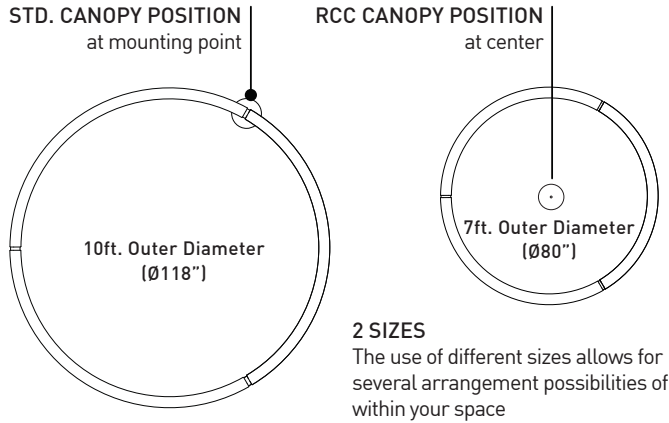

ODEON 4805-80 / 118