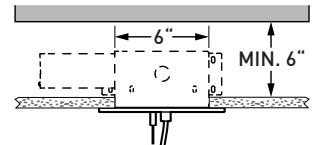

PAVILLON MINCE (RDP)
Odeon 80/118: Ø9.4" X 0.25" H
Pilote encastré pour une installation discrète
S'installe sur: la boîte de jonction Eureka 3981D 6"x6"
Vendue & installé séparément avant le luminaire
Nécessite 6" de dégagement dans le plafond