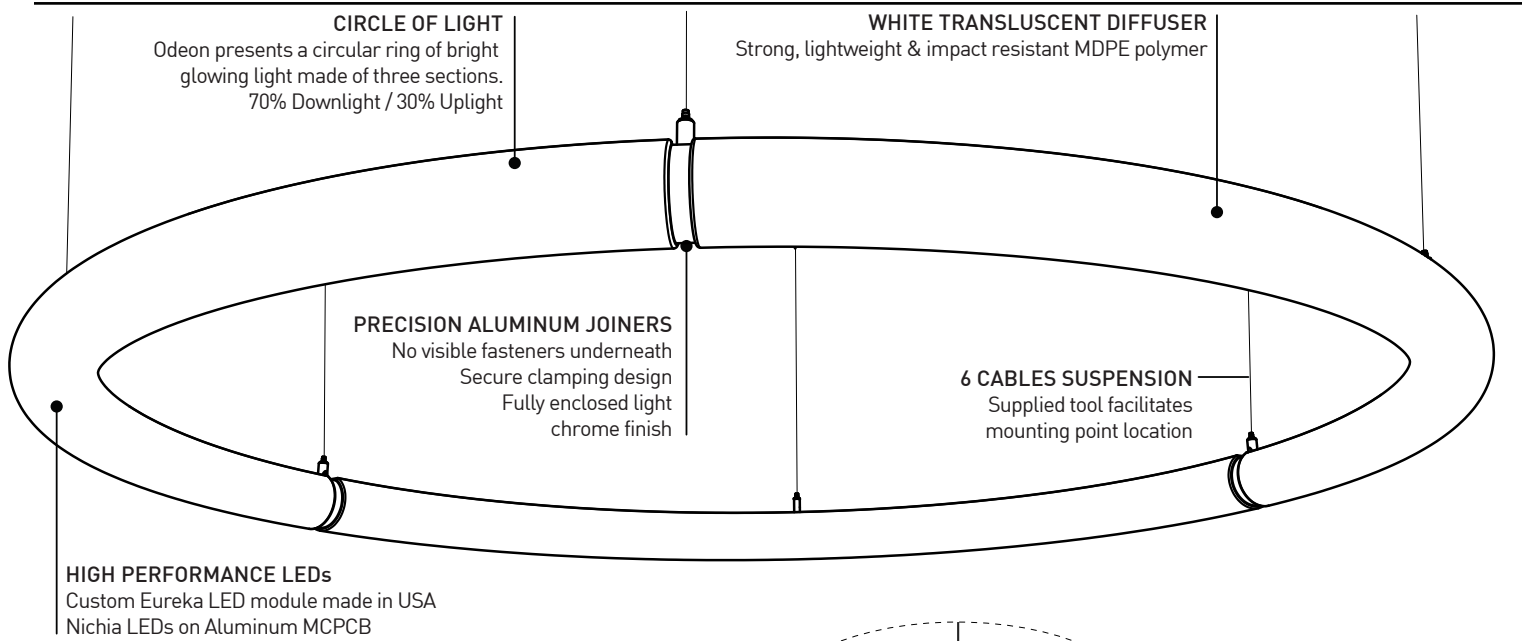

ODEON 4805-80 / 118