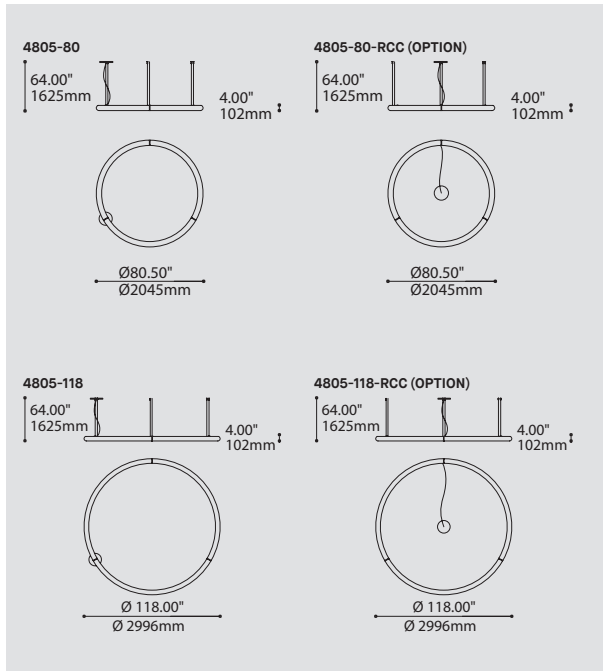

ODEON 4805-80 / 118

PROJECT PROJET
SPEC TYPE
NOTES

MOUNTING OPTIONS OPTIONS DE MONTAGE

ORDERING SPECIFICATION SPÉCIFICATION DE COMMANDE

MODEL MODÈLE

4805-80 ODEON 80"
4805-118 ODEON 118"

LIGHT SOURCE SOURCE LUMINEUSE

CABLE LENGTH LONGUEUR DE CABLE

60 60" AIRCRAFT CABLE (STD LENGTH)
** CUSTOM AIRCRAFT CABLE LENGTH (PLEASE SPECIFY)
FOR OVERALL LENGTH PLEASE CONTACT YOUR EUREKA REPRESENTATIVE.

MOUNTING OPTION OPTION DE MONTAGE

CERTIFIED: c-CSA-us

CONCEPTION: Entrez dans le cercle, contemplez ce spectacle. Disponible en deux tailles de Ø80" et Ø118", Odeon saura illuminer tous les grands espaces et leur donnera un éclat d'élégance audacieuse.

CERTIFIÉ: c-CSA-us

ODEON 4805-80 / 118

CANOPY OPTIONS:

STANDARD CANOPY
Odeon 80": Ø9.1" X 1.75" H
Odeon 118": Ø11" X 2.75" H
Mounting on a 4" standard j-box

LOW PROFILE CANOPY
Odeon 80/118: Ø9.4" X 0.25" H
Recessed drivers for discreet installation
Mounts on Eureka box 3981D 6" x 6"
sold and installed separately
Requires 6" clearance above ceiling