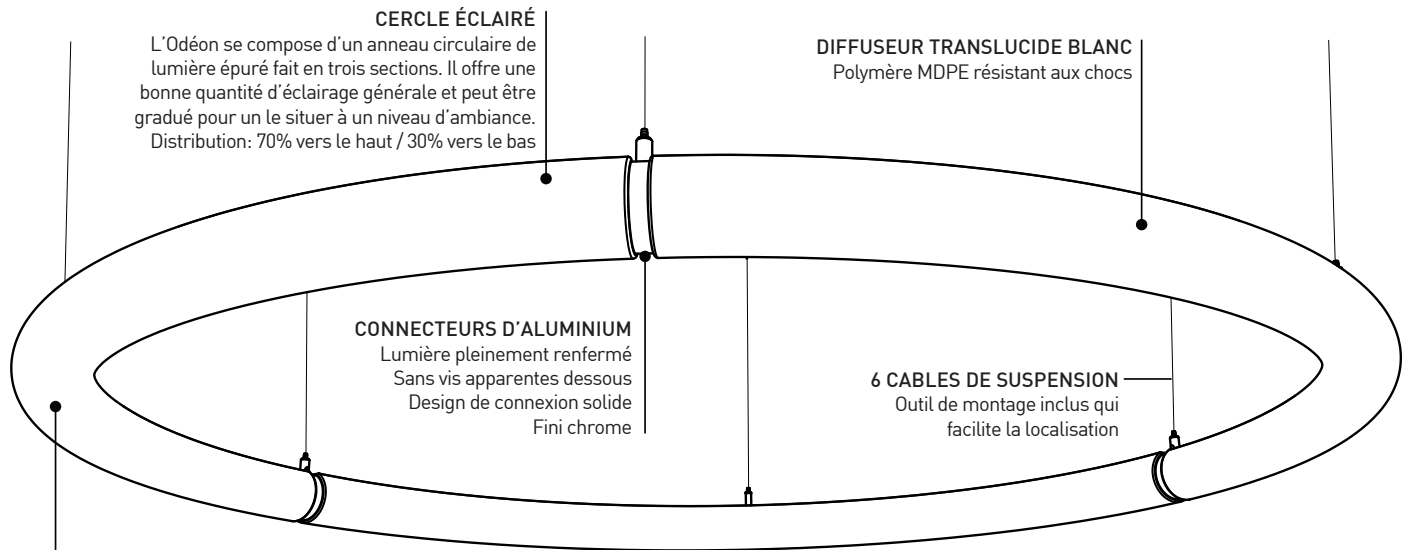

OPTIONS DE PAVILLON:

PAVILLON STANDARD
Odeon 80": Ø9.1" X 1.75" H
Odeon 118": Ø11" X 2.75" H
S'installe sur une boîte de connexion standard

PAVILLON MINCE (RDP)
Odeon 80/118: Ø9.4" X 0.25" H
Pilote encastré pour une installation discrète
S'installe sur: la boîte de jonction Eureka 3981D 6"x6"
Vendue & installé séparément avant le luminaire
Nécessite 6" de dégagement dans le plafond

SPÉCIFICATION PRODUIT	4805 - 80	4805 - 118
PERFORMANCE		
PUISSANCE TOTALE	141 W	211.9 W
LUMENS RÉELS (4000K)	18502 LM	27900 LM
EFFICACITÉ	131.2 LM/W	131.6 LM/W
AUTRES INFORMATIONS		
POIDS PAR TÊTE	23.72 LBS / 10.78 KG	37.07 LBS / 16.85 KG
L70 (MAINTENANCE DE LA LUMIÈRE)	> 60 000 H	> 60 000 H

FACTEUR D'EFFICACITÉ

IRC	CCT	FACTEUR
80+	4000K	1.00
80+	3500K	0.98
80+	3000K	0.94

DISTRIBUTION LUMINEUSE