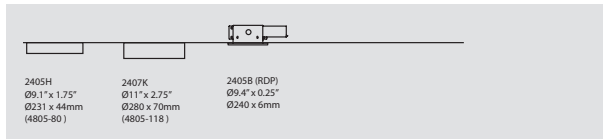

ODEON 4805-80 / 118

PROJECT PROJET
SPEC TYPE
NOTES

MOUNTING OPTIONS OPTIONS DE MONTAGE

ORDERING SPECIFICATION SPÉCIFICATION DE COMMANDE

MODEL MODÈLE

4805-80 ODEON 80"
4805-118 ODEON 118"

LIGHT SOURCE SOURCE LUMINEUSE