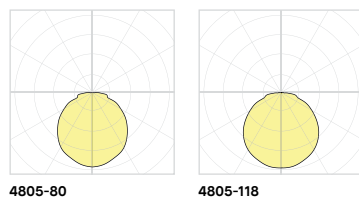

DISTRIBUTION LUMINEUSE