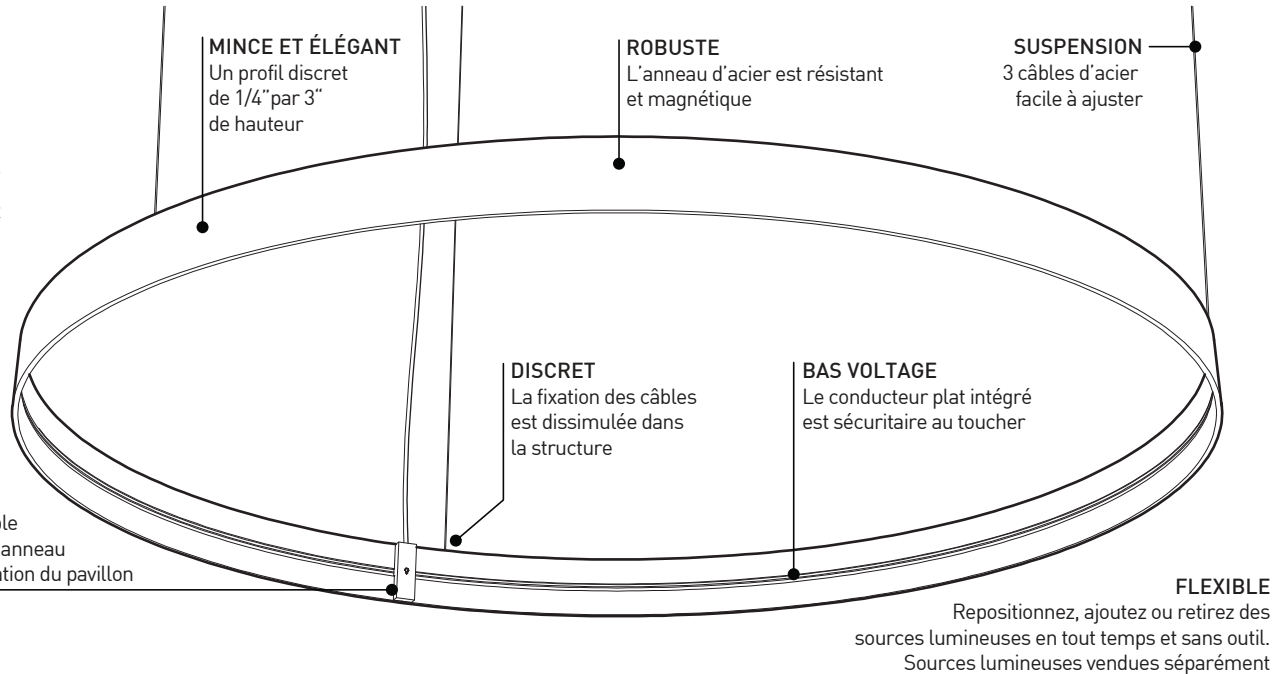

RELOCALISEZ

Source d'alimentation amovible pouvant être relocalisée sur l'anneau afin d'accommoder la localisation du pavillon

TAILLES

2 tailles
Permettent une multitude de combinaisons pour une variété d'espaces.