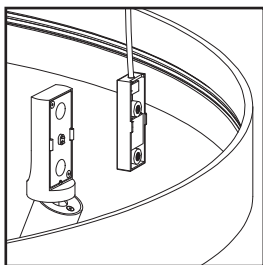

Attach
Secured by strong neodymium magnets. Tested to UL standards to support several times its weight.