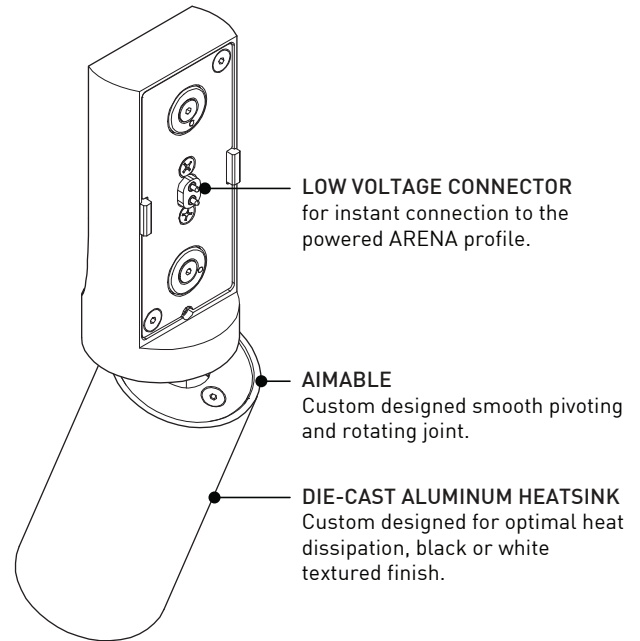

Attach
Secured by strong neodymium magnets. Tested to UL standards to support several times its weight.