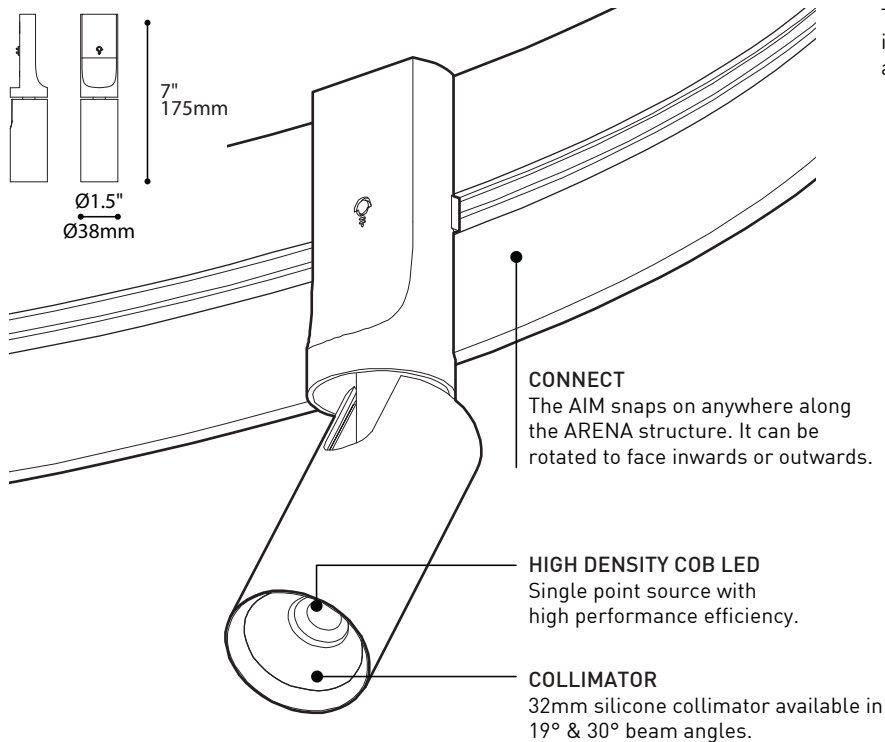

## PRODUCT CHARACTERISTICS CARACTÉRISTIQUES DU PRODUIT

<b>DESIGN:</b>	AIM is an elegant 38mm diameter aimable projector compatible with ARENA (8200). The head rotates at 350° and can be tilted up to 90° inwards or outward for a wider lighting surface area. AIM can also be flipped vertically on the ring to enable direct or indirect illumination.
<b>INSTALLATION:</b>	Magnetically positioned anywhere on the ARENA for easy on-site installation or reconfiguration of the lighting environment. A maximum of up to 12 AIM projectors can be installed on each ARENA or can be combined with other accessories for a total of up to 100W.
<b>LIGHT SOURCE:</b>	8W COB LED with a 32mm silicone collimator available in 19° & 30° beam angles.
<b>STRUCTURE:</b>	Custom designed diecast aluminum heatsink offered in white or black architectural grade finish.
<b>CERTIFIED:</b>	c-CSA-us
<b>CONCEPTION:</b>	AIM est un projecteur dirigeable élégant de 38mm compatible avec ARENA (8200). La tête pivote à 350° et incline à 90° vers l'intérieur ou l'extérieur pour une surface d'éclairage élargie. AIM peut être inversé verticalement pour une illumination directe ou indirecte.
<b>INSTALLATION:</b>	Positionné magnétiquement n'importe où sur l'ARENA pour faciliter l'installation ou la reconfiguration sur place. Un maximum de 12 projecteurs AIM peuvent être installés sur chaque ARENA ou peuvent être combinés avec d'autres accessoires pour une puissance totale jusqu'à 100W.
<b>SOURCE LUMINEUSE:</b>	LED de type COB 8W avec un collimateur en silicone de 32 mm offert en trois angles de faisceau: 19°, 25° ou 30°.
<b>STRUCTURE:</b>	Dissipateur thermique en aluminium moulé conçu sur mesure, offert avec une finition noire ou blanche finement texturée de grade architectural.
<b>CERTIFIÉ:</b>	c-CSA-us