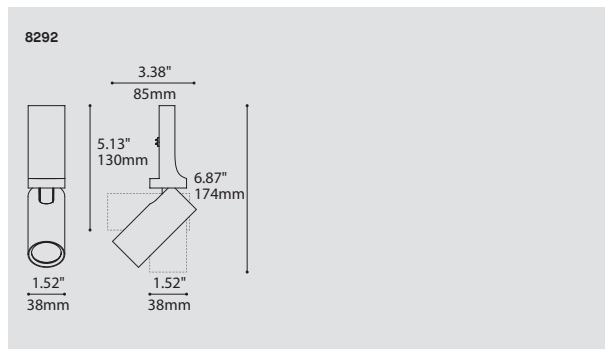

ORDERING SPECIFICATION	SPÉCIFICATION DE COMMANDE	CODE
MODEL MODÈLE		8292
8292	ARENA - AIM	
LIGHT SOURCE SOURCE LUMINEUSE		LED
LED	REGULAR OUTPUT	
COLOR TEMPERATURE TEMPÉRATURE DE COULEUR		
30	3000K	
35	3500K	
40	4000K	
BEAM ANGLE ANGLE DE FAISCEAU		
NA	NARROW	
WI	WIDE	
STRUCTURE FINISH FINI STRUCTURE		
BLKE	BLACK FINE TEXTURE	
WHE	WHITE FINE TEXTURE	

PRODUCT CHARACTERISTICS CARACTÉRISTIQUES DU PRODUIT

DESIGN:	AIM is an elegant 38mm diameter aimable projector compatible with ARENA (8200). The head rotates at 350° and can be tilted up to 90° inwards or outward for a wider lighting surface area. AIM can also be flipped vertically on the ring to enable direct or indirect illumination.
INSTALLATION:	Magnetically positioned anywhere on the ARENA for easy on-site installation or reconfiguration of the lighting environment. A maximum of up to 12 AIM projectors can be installed on each ARENA or can be combined with other accessories for a total of up to 100W.
LIGHT SOURCE:	8W COB LED with a 32mm silicone collimator available in 19° & 30° beam angles.
STRUCTURE:	Custom designed diecast aluminum heatsink offered in white or black architectural grade finish.
CERTIFIED:	c-CSA-us
CONCEPTION:	AIM est un projecteur dirigeable élégant de 38mm compatible avec ARENA (8200). La tête pivote à 350° et incline à 90° vers l'intérieur ou l'extérieur pour une surface d'éclairage élargie. AIM peut être inversé verticalement pour une illumination directe ou indirecte.
INSTALLATION:	Positionné magnétiquement n'importe où sur l'ARENA pour faciliter l'installation ou la reconfiguration sur place. Un maximum de 12 projecteurs AIM peuvent être installés sur chaque ARENA ou peuvent être combinés avec d'autres accessoires pour une puissance totale jusqu'à 100W.
SOURCE LUMINEUSE:	LED de type COB 8W avec un collimateur en silicone de 32 mm offert en trois angles de faisceau: 19°, 25° ou 30°.
STRUCTURE:	Dissipateur thermique en aluminium moulé conçu sur mesure, offert avec une finition noire ou blanche finement texturée de grade architectural.
CERTIFIÉ:	c-CSA-us