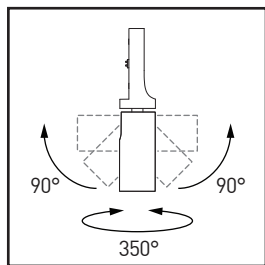

Pivot
Pivotable sideways up to a 90° angle and can be rotated 350° to help highlight a particular area or object.