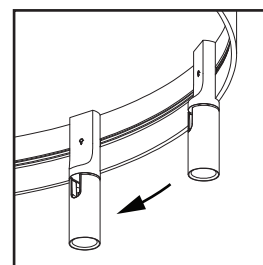

Déplacez
Positionnez sur le ARENA tel que désiré afin d'illuminer des zones sous le luminaire ou créer des motifs visuels