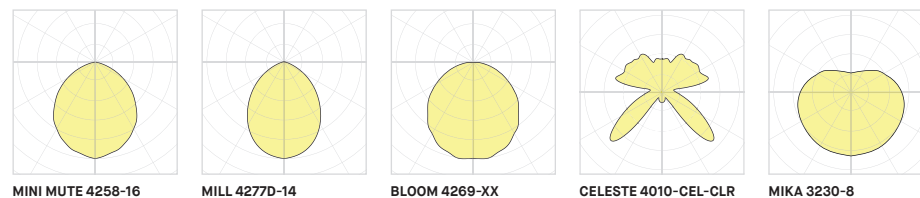

DISTRIBUTION LUMINEUSE

MILL 4277D-14

BLOOM 4269-XX

CELESTE 4010-CEL-CLR

MIKA 3230-8

DONNÉES TECHNIQUES