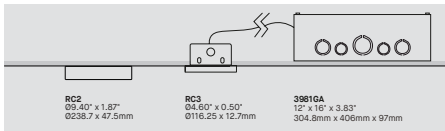

MOUNTING OPTIONS OPTIONS DE MONTAGE