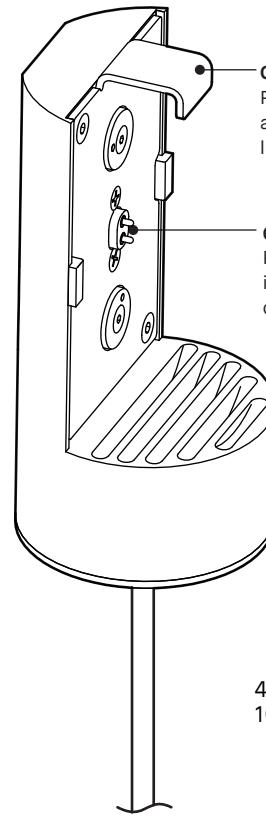

CROCHET SUPÉRIEUR
Pour une installation sécuritaire adaptée au poids des différents luminaires de la gamme Eureka

CONNECTEUR BAS VOLTAGE
Pour une connexion instantanée au profil alimenté du ARENA

4.24"
107.7mm