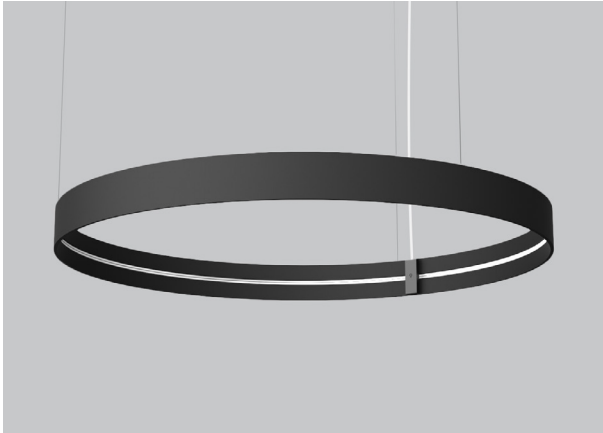

ARENA 8200

PROJECT PROJET

SPEC TYPE

NOTES

FAMILY FAMILLE

FINISH FINI