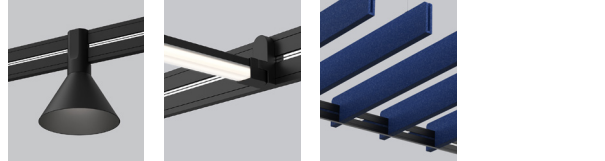

ARENA - GLOW 8291

ARENA - AIM 8292

ARENA - BALL 8295

ARENA - CONE 8294

ARENA - SLICE SQ 8296

ARENA - ACOUSTIC 8298

MOUNTING CABLE OPTION OPTION DE MONTAGE DE CÂBLE

STANDARD