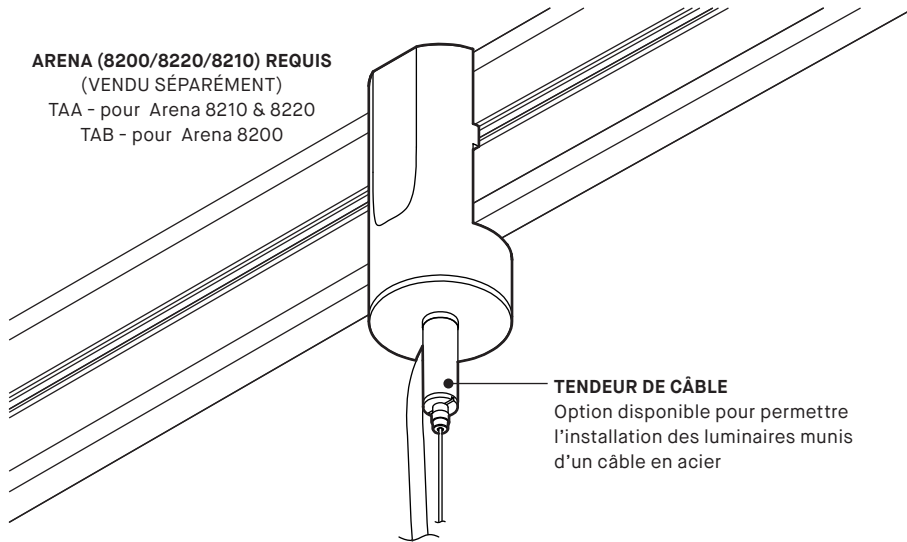

ARENA - ADAPTATEUR TAA / TAB

ARENA (8200/8220/8210) REQUIS
(VENDU SÉPARÉMENT)
TAA - pour Arena 8210 & 8220
TAB - pour Arena 8200

TENDEUR DE CÂBLE
Option disponible pour permettre l'installation des luminaires munis d'un câble en acier