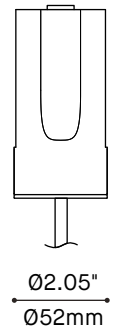

ARENA - ADAPTATEUR TAA / TAB

ARENA (8200/8220/8210) REQUIS
(VENDU SÉPARÉMENT)
TAA - pour Arena 8210 & 8220
TAB - pour Arena 8200

TENDEUR DE CÂBLE
Option disponible pour permettre l'installation des luminaires munis d'un câble en acier

CROCHET SUPÉRIEUR
Pour une installation sécuritaire adaptée au poids des différents luminaires de la gamme Eureka

CONNECTEUR BAS VOLTAGE
Pour une connexion instantanée au profil alimenté du ARENA

4.24"
107.7mm

SCOUT

ENCORE PLUS DE POSSIBILITÉS

Grâce à cet adaptateur, de nombreux luminaires Eureka peuvent être positionnés magnétiquement n'importe où sur les différentes structures ARENA.

Pour une installation facile ou une reconfiguration de l'éclairage sur site.

La longueur du câble n'est pas ajustable, la longueur souhaitée doit être spécifiée.

SPÉCIFICATION SPRODUIT

SCOUT 4048/4049-XX

MINI MUTE 4258-16

MILL 4277D-14

BLOOM 4269-XX

CELESTE 4010-CEL1

MIKA 3230-8

PERFORMANCE

PERFORMANCE	SCOUT 4048/4049-XX	MINI MUTE 4258-16	MILL 4277D-14	BLOOM 4269-XX	CELESTE 4010-CEL1	MIKA 3230-8
PUISSANCE TOTALE	8 W DC	11 W DC	8 W DC	8 W DC	4 W DC	8 W DC
LUMENS RÉELS (4000K)	855 LM	707 LM	593 LM	605 TO 797 LM	145 LM	806 LM
EFFICACITÉ	111 LM/W	64.8 LM/W	77 LM/W	78.5 TO 103.5 LM/W	34 LM/W	104.5 LM/W

AUTRES INFORMATIONS

AUTRES INFORMATIONS	SCOUT 4048/4049-XX	MINI MUTE 4258-16	MILL 4277D-14	BLOOM 4269-XX	CELESTE 4010-CEL1	MIKA 3230-8
POIDS	MAX 6.05 LBS / 2.65 KG	5.83 LBS / 2.65 KG	11.3 LBS / 4.9 KG	MAX 9.75 LBS / 4.43KG	2.2 LBS / 1 KG	2.2 LBS / 1 KG
L70 (LUMEN MAINTENANCE)	63,000 HRS	60,000 HRS	63,600 HRS	55,000 HRS	60,000 HRS	55,000 HRS

CRITÈRES DE CERTIFICATION WELL & LEED (VOIR FICHE TECHNIQUE DU PRODUIT)

FACTEUR D'EFFICACITÉ