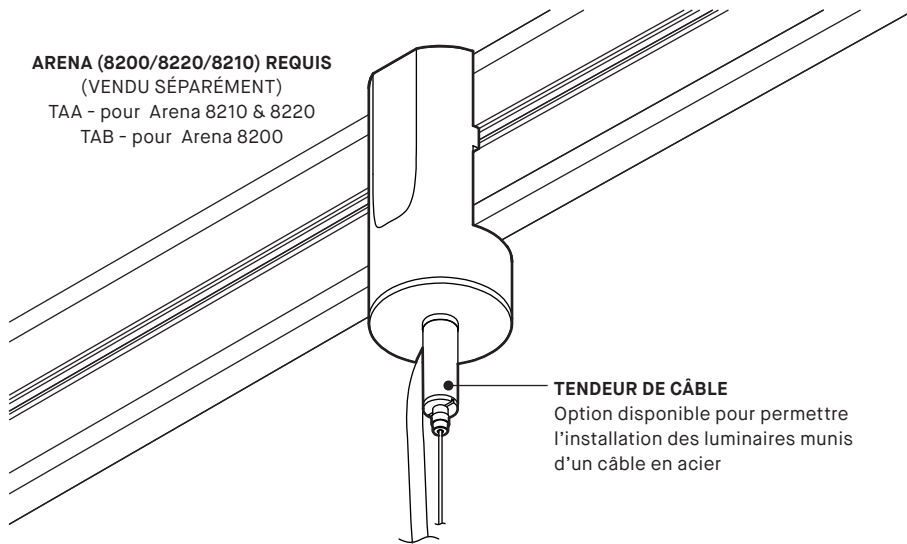

ARENA - ADAPTATEUR TAA / TAB

ARENA (8200/8220/8210) REQUIS
(VENDU SÉPARÉMENT)
TAA - pour Arena 8210 & 8220
TAB - pour Arena 8200

TENDEUR DE CÂBLE
Option disponible pour permettre l'installation des luminaires munis d'un câble en acier