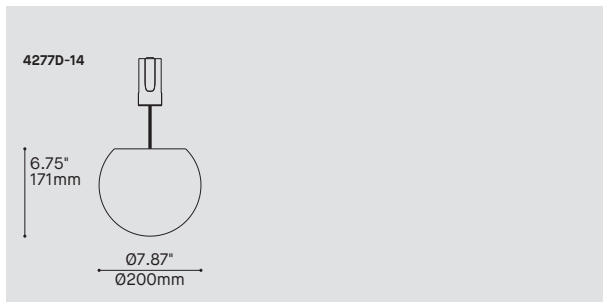

ORDERING SPECIFICATION SPÉCIFICATION DE COMMANDE

MODEL MODÈLE	CODE
4230-8 MIKA 8"	4230-8
LIGHT SOURCE SOURCE LUMINEUSE	LEDA
LEDA* SPECIAL OUTPUT FOR ARENA, 8W * TOTAL DC LOAD OF INSTALLED LIGHT SOURCES MUST NOT EXCEED 90W OR 180W DEPENDING ON THE SELECTED OPTION	
COLOR TEMPERATURE TEMPÉRATURE DE COULEUR	
27* 2700K	
30 3000K	
35 3500K	
40 4000K	
*LONGER LEAD TIME MAY APPLY, PLEASE CONTACT YOUR EUREKA REPRESENTATIVE	
COLOR RENDERING INDEX INDICE DE RENDU DE COULEUR (IRC)	
80 80+ CRI	
90* 90+ CRI	
*LONGER LEAD TIME MAY APPLY, PLEASE CONTACT YOUR EUREKA REPRESENTATIVE	
CABLE CÂBLE	C
C BLACK OR WHITE CABLE, FIELD ADJUSTABLE	
CABLE LENGTH LONGUEUR DE CÂBLE	
24 24" CABLE (STD LENGTH)	
** CUSTOM CABLE LENGTH (PLEASE SPECIFY)	
MOUNTING MONTAGE	
TAA ARENA ADAPTOR FOR ARENA SQUARE & RECTANGLE 8220 & ARENA STRAIGHT 8210	
TAB ARENA ADAPTOR FOR ARENA RING 8200	
ADAPTER FINISH FINI ADAPTEUR	
BLKE BLACK FINE TEXTURED	
WHE WHITE FINE TEXTURED	
POWER CORD FINISH FINI ADAPTEUR	
BLK BLACK POWER CORD	
WH WHITE POWER CORD	
DIFFUSER FINISH FINI DIFFUSEUR	WH
WH WHITE	

PRODUCT CHARACTERISTICS CARACTÉRISTIQUES DU PRODUIT

1. **DESIGN:** Classic round globe with an evenly frosted shade of 8" diameter. Translucent white diffuser made of impact resistant rotomolded MDPE.
2. **INSTALLATION:** Magnetically positioned anywhere on the ARENA for easy on-site installation or reconfiguration of the lighting environment. The adapter has a hook for extra safety.
3. **LIGHT SOURCE:** High performance LED module mounted on an extruded aluminum heatsink.
4. **ADAPATER:** Custom designed aluminum base offered in white or black architectural grade finish.
5. **CERTIFIED:** c-CSA-us
6. **CONCEPTION:** Globe rond classique composé d'un diffuseur uniformément givré de 8" de diamètres. Diffuseur blanc translucide en MDPE rotomoulé résistant aux chocs. Positionné magnétiquement n'importe où sur l'ARENA pour faciliter l'installation ou la reconfiguration de l'éclairage sur site. L'adaptateur est muni d'un crochet pour une double sécurité.
7. **INSTALLATION:** Module DEL à haute intensité monté sur un radiateur en aluminium extrudé.
8. **SOURCE LUMINEUSE:** Base en aluminium conçu sur mesure offert avec une finition noire ou blanche de grade architectural.
9. **ADAPATEUR:** Base en aluminium conçu sur mesure offert avec une finition noire ou blanche de grade architectural.
10. **CERTIFIÉ:** c-CSA-us