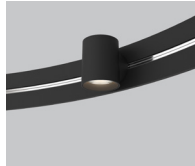

FAMILY FAMILLE

ARENA - BEAM 8290