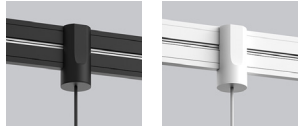

ADAPTER FINISH FINI DE L'ADAPTEUR

BLKE WHE