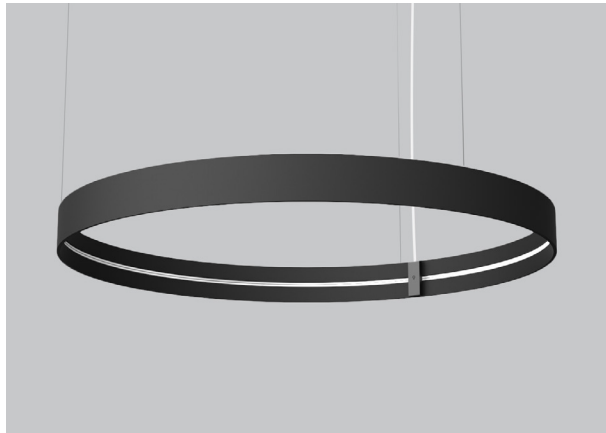

ARENA 8200

PROJECT PROJET

SPEC TYPE

NOTES

FAMILY FAMILLE

FINISH FINI