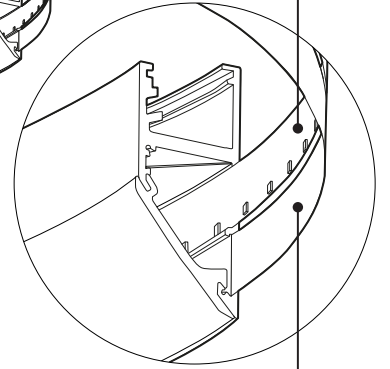

EFFICACITÉ

La lumière des bandes DEL est contrôlée avec des réflecteurs efficaces à 98%. Cela permet à Atoll d'avoir une excellente performance, autant optique qu'énergetique.

MONTAGE SURFACE MINIMALE

Avec une profondeur de 2.9" Atoll est conforme à la norme ADA lorsqu'installé au mur.

Atoll est disponible avec une plaque de recouvrement permettant une installation élégante.

OPTIONS DE PILOTES

ENCASTRÉ (RDP)
6.14" x 0.1"
Installation sur boîte 3981C (vendue séparément)
Pilote encastré pour une installation discrète

À DISTANCE (RMP)
6.14" x 0.1"
Installation sur boîte de connexion 4" standard
Pilote dans boîte à distance pour une installation discrète

BOÎTE PILOTES À DISTANCE
12" x 16" x 3.83"

SPÉCIFICATION PRODUIT	3850-24		3850-36		3850-48		3850-60		3850-72	
	REG	HO	REG	HO	REG	HO	REG	HO	REG	HO
PERFORMANCE										
PUISSANCE TOTALE	19.3W	39.6W	28.4W	60.0W	39.0W	79.2W	48.7W	99.6W	56.7W	120.0W
LUMENS RÉELS DIRECT (4000K)	1884LM	3606.9LM	2779LM	5463LM	3811LM	7222LM	4759LM	9066LM	5554LM	10 918LM
EFFICACITÉ	97.6LM/W	91.1LM/W	97.9LM/W	91.1LM/W	97.7LM/W	91.2LM/W	97.7LM/W	91LM/W	98LM/W	91LM/W
AUTRES INFORMATION										
POIDS DU LUMINAIRE	6.6LBS / 3KG		10.1LBS / 4.6KG		13.2LBS / 6KG		16.8LBS / 7.6KG		20.3LBS / 9.2KG	
L70 (MAINTENANCE DE LA LUMIÈRE)	> 60 000 H		> 60 000 H		> 60 000 H		> 60 000 H		> 60 000 H	

FACTEUR D'EFFICACITÉ

CRI	CCT	FACTEUR	FACTEUR TW
80+	5000K	-	0.93
80+	4000K	-	1.00
80+	3500K	-	0.99
80+	3000K	-	0.98
80+	2700K	-	0.91
90+	4000K	1.00	-
90+	3500K	0.96	-
90+	3000K	0.92	-
90+	2700K	0.87	-

DISTRIBUTION LUMINEUSE

DIRECTE