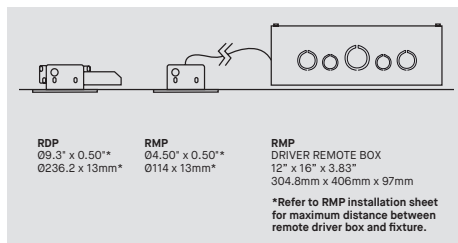

DRIVER OPTION OPTION DE PILOTE

ORDERING SPECIFICATION SPÉCIFICATION DE COMMANDE

CODE

MODEL MODÈLE

3850-24	ATOLL SURFACE 24"
3850-36	ATOLL SURFACE 36"
3850-48	ATOLL SURFACE 48"
3850-60	ATOLL SURFACE 60"
3850-72	ATOLL SURFACE 72"

LIGHT SOURCE SOURCE LUMINEUSE

LED	REGULAR OUTPUT
LED.HO	HIGH OUTPUT

COLOR TEMPERATURE TEMPÉRATURE DE COULEUR

27	2700K
30	3000K
35	3500K
40*	4000K

*LONGER LEAD TIME MAY APPLY. PLEASE CONTACT YOUR EUREKA REPRESENTATIVE

COLOR RENDERING INDEX (CRI) INDICE DE RENDU DE COULEUR (IRC)

90	90+ CRI	90

VOLTAGE VOLTAGE

120V	120 VOLT
277V	277 VOLT

CONTROL OPTION OPTION DE CONTRÔLE

DV	0-10V DIMMING (120V-277V)
DP*	PHASE DIMMING (120V ONLY)
NLTAIR2**	NLIGHT AIR CONTROL GEN 2
NLIGHT**	NLIGHT WIRED CONTROL

*ONLY AVAILABLE REGULAR OUTPUT
**NLIGHT INTEGRATION REQUIRES THE USAGE OF A REMOTE POWER PACK
**NLIGHT AIR IS NOT AVAILABLE WITH RMP
**LONGER LEAD TIME MAY APPLY. PLEASE CONTACT YOUR EUREKA REPRESENTATIVE
REFER TO NLIGHT GUIDE AND INSTALLATION SHEET FOR ALL REQUIREMENTS

EMERGENCY BATTERY BATTERIE D'URGENCE

EMB*	EMERGENCY BATTERY FOR REMOTE BOX

*3981EA ACCESSORY IS REQUIRED

DRIVER POSITION POSITION DU PILOTE

RDP	RECESSED DRIVER (3981C)
	NOT AVAILABLE FOR 3850-36/48/60/72-HO OR 3850-72-REG
RMP	REMOTE DRIVER (3981GC)

CANOPY FINISH FINI PAVILLON

BLKE	BLACK FINE TEXTURE
WHE	WHITE FINE TEXTURE
RAL*	PLEASE SPECIFY RAL CODE

*LONGER LEAD TIME MAY APPLY. PLEASE CONTACT YOUR EUREKA REPRESENTATIVE

RING FINISH FINI ANNEAU

BLKE	BLACK FINE TEXTURE
WHE	WHITE FINE TEXTURE
RAL*	PLEASE SPECIFY RAL CODE

*LONGER LEAD TIME MAY APPLY. PLEASE CONTACT YOUR EUREKA REPRESENTATIVE

ACCESSORY ACCESSOIRE

3981C	JUNCTION BOX FOR RECESSED DRIVER BOX - 2.88" X 3.5" X 6"
3981GC	DRIVER BOX FOR REMOTE INSTALLATION - 3.83" X 12" X 16"
39NLAA	NLIGHT AIR GEN 2 REMOTE CONTROLLER
39NLWA	NLIGHT WIRED REMOTE CONTROLLER

ACCESSORY EMERGENCY BATTERY ACCESSOIRE BATTERIE D'URGENCE

3981EA	ELECTRICAL BOX FOR EMB EMERGENCY BATTERY

PRODUCT CHARACTERISTICS CARACTÉRISTIQUES DU PRODUIT

DESIGN:

Atoll is a high-performance ring fixture producing an evenly distributed luminous glow. It comes in 5 different sizes and offers a range of mounting options. The fixture's angled knife-edge diffuser adds a contemporary touch, allowing it to effortlessly fill spaces with simplicity and elegance.

INSTALLATION:

Whether wall or ceiling mounted, Atoll has a simple 3 points mounting system.

LIGHT SOURCE:

Custom designed and manufactured light engine featuring high performance discreet LEDs. Tuneable white and emergency option available.

CONSTRUCTION:

Seamslessly finished, rolled aluminium extrusion profile paired with high efficiency reflectors and a flexible silicone diffuser. Architectural grade matte polyester powder coating outer finish available in white and black.