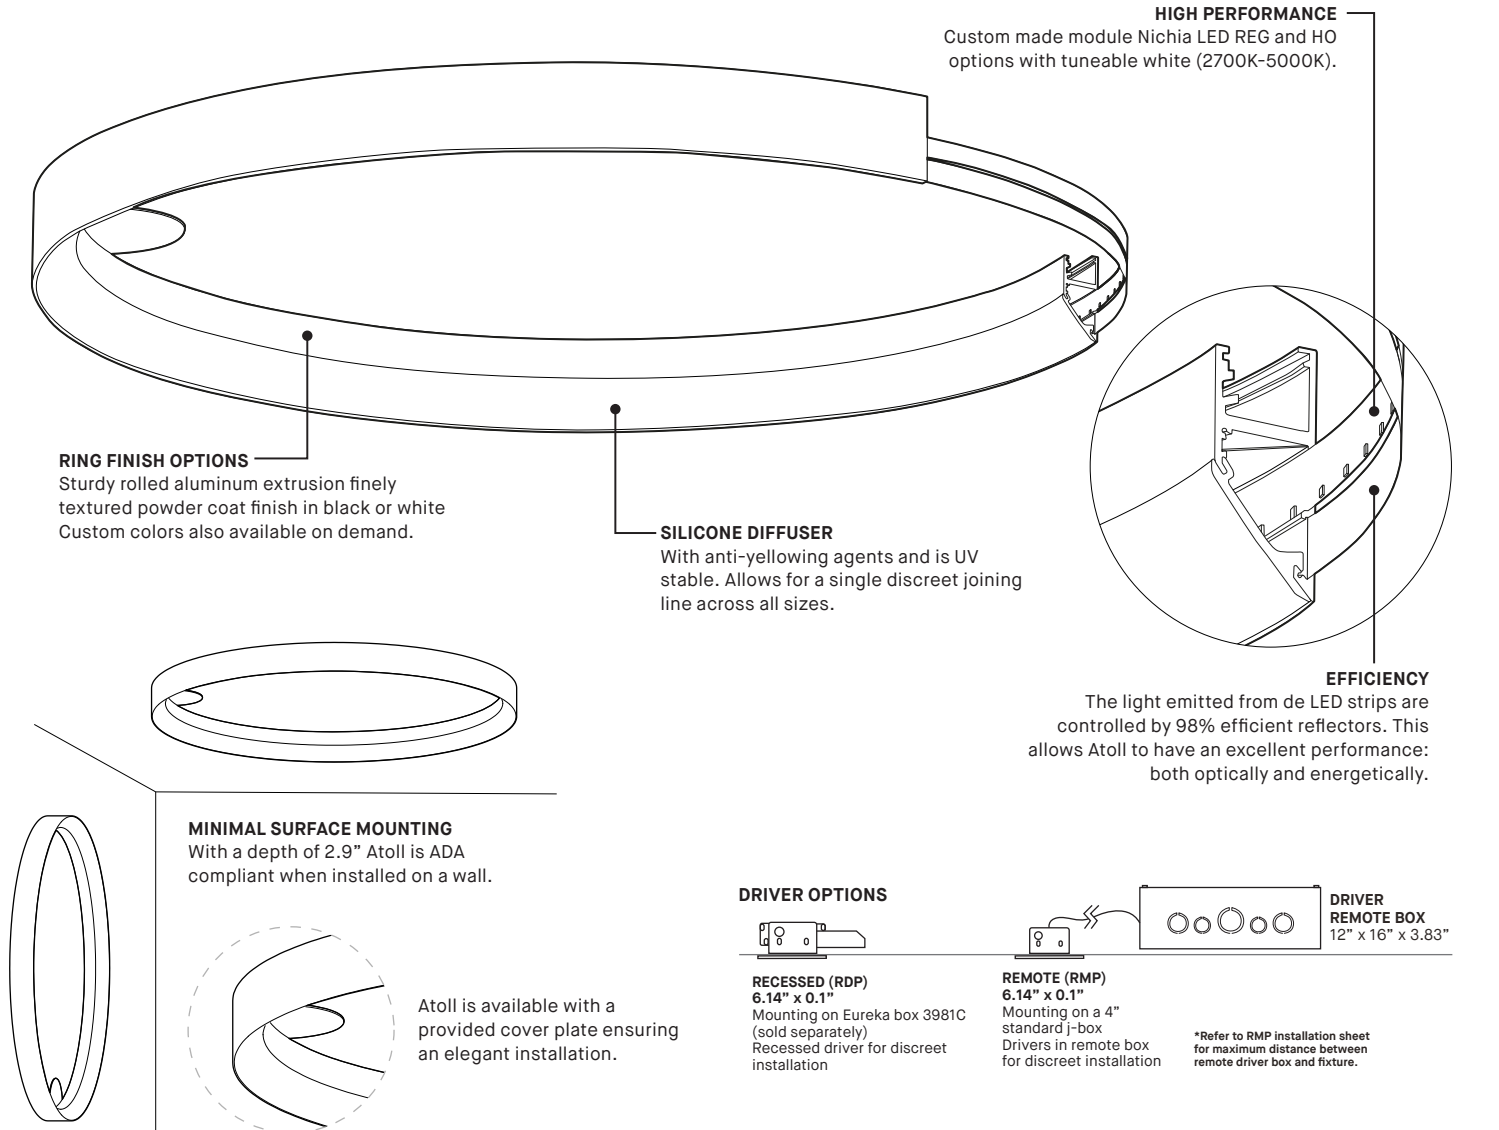

PRODUCT SPECIFICATION	3850-24		3850-36		3850-48		3850-60		3850-72	
	REG	HO	REG	HO	REG	HO	REG	HO	REG	HO
PERFORMANCE										
SYSTEM WATTAGE	19.3W	39.6W	28.4W	60.0W	39.0W	79.2W	48.7W	99.6W	56.7W	120.0W
DELIVERED LUMENS - (4000K)	1884LM	3606.9LM	2779LM	5463LM	3811LM	7222LM	4759LM	9066LM	5554LM	10 918LM
EFFICACY	97.6LM/W	91.1LM/W	97.9LM/W	91.1LM/W	97.7LM/W	91.2LM/W	97.7LM/W	91LM/W	98LM/W	91LM/W
OTHER INFORMATION										
WEIGHT OF FIXTURE	6.6LBS / 3KG		10.1LBS / 4.6KG		13.2LBS / 6KG		16.8LBS / 7.6KG		20.3LBS / 9.2KG	
L70 (LUMEN MAINTENANCE)	> 60 000 H		> 60 000 H		> 60 000 H		> 60 000 H		> 60 000 H	

EFFICACY MULTIPLIERS

CRI	CCT	FACTOR	TW FACTOR
80+	5000K	-	0.93
80+	4000K	-	1.00
80+	3500K	-	0.99
80+	3000K	-	0.98
80+	2700K	-	0.91
90+	4000K	1.00	-
90+	3500K	0.96	-
90+	3000K	0.92	-
90+	2700K	0.87	-

LIGHT DISTRIBUTION