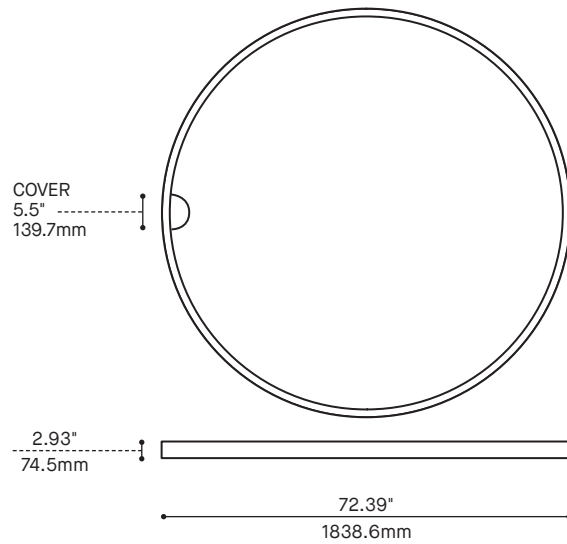

ATOLL - 3850 - DIMENSIONS

THICKNESS OF THE RING: 2.75" / 70mm

3850-24
ATOLL 24"

3850-36
ATOLL 36"

3850-48
ATOLL 48"

3850-60
ATOLL 60"

3850-72
ATOLL 72"

PRODUCT SPECIFICATION	3850-24		3850-36		3850-48		3850-60		3850-72	
	REG	HO	REG	HO	REG	HO	REG	HO	REG	HO
PERFORMANCE										
SYSTEM WATTAGE	19.3W	39.6W	28.4W	60.0W	39.0W	79.2W	48.7W	99.6W	56.7W	120.0W
DELIVERED LUMENS - (4000K)	1884LM	3606.9LM	2779LM	5463LM	3811LM	7222LM	4759LM	9066LM	5554LM	10 918LM
EFFICACY	97.6LM/W	91.1LM/W	97.9LM/W	91.1LM/W	97.7LM/W	91.2LM/W	97.7LM/W	91LM/W	98LM/W	91LM/W
OTHER INFORMATION										
WEIGHT OF FIXTURE	6.6LBS / 3KG		10.1LBS / 4.6KG		13.2LBS / 6KG		16.8LBS / 7.6KG		20.3LBS / 9.2KG	
L70 (LUMEN MAINTENANCE)	> 60 000 H		> 60 000 H		> 60 000 H		> 60 000 H		> 60 000 H	