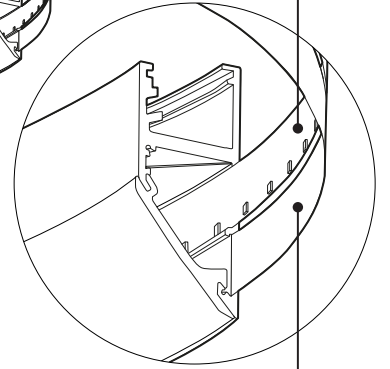

EFFICACITÉ

La lumière des bandes DEL est contrôlée avec des réflecteurs efficaces à 98%. Cela permet à Atoll d'avoir une excellente performance, autant optique qu'énergetique.

MONTAGE SURFACE MINIMALE

Avec une profondeur de 2.9" Atoll est conforme à la norme ADA lorsqu'il est installé au mur.

Atoll est disponible avec une plaque de recouvrement permettant une installation élégante.

OPTIONS DE PILOTES

ENCASTRÉ (RDP)
6.14" x 0.1"
Installation sur boîte 3981C (vendue séparément)
Pilote encastré pour une installation discrète

À DISTANCE (RMP)
6.14" x 0.1"
Installation sur boîte de connexion 4" standard
Pilote dans boîte à distance pour une installation discrète

BOÎTE PILOTES À DISTANCE
12" x 16" x 3.83"

SPÉCIFICATION PRODUIT	3850-24		3850-36		3850-48		3850-60		3850-72	
	REG	HO	REG	HO	REG	HO	REG	HO	REG	HO
PERFORMANCE										
PUISSANCE TOTALE	19.3W	39.6W	28.4W	60.0W	39.0W	79.2W	48.7W	99.6W	56.7W	120.0W
LUMENS RÉELS DIRECT (4000K)	1884LM	3606.9LM	2779LM	5463LM	3811LM	7222LM	4759LM	9066LM	5554LM	10 918LM
EFFICACITÉ	97.6LM/W	91.1LM/W	97.9LM/W	91.1LM/W	97.7LM/W	91.2LM/W	97.7LM/W	91LM/W	98LM/W	91LM/W
AUTRES INFORMATION										
POIDS DU LUMINAIRE	6.6LBS / 3KG		10.1LBS / 4.6KG		13.2LBS / 6KG		16.8LBS / 7.6KG		20.3LBS / 9.2KG	
L70 (MAINTENANCE DE LA LUMIÈRE)	> 60 000 H		> 60 000 H		> 60 000 H		> 60 000 H		> 60 000 H	

FACTEUR D'EFFICACITÉ

CRI	CCT	FACTEUR	FACTEUR TW
80+	5000K	-	0.93
80+	4000K	-	1.00
80+	3500K	-	0.99
80+	3000K	-	0.98
80+	2700K	-	0.91
90+	4000K	1.00	-
90+	3500K	0.96	-
90+	3000K	0.92	-
90+	2700K	0.87	-

DISTRIBUTION LUMINEUSE

DIRECTE