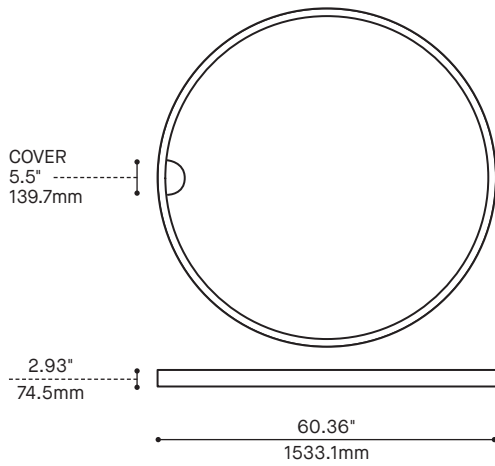

ATOLL - 3850 - DIMENSIONS

THICKNESS OF THE RING: 2.75" / 70mm

3850-24
ATOLL 24"

3850-36
ATOLL 36"

3850-48
ATOLL 48"

3850-60
ATOLL 60"

3850-72
ATOLL 72"

PRODUCT SPECIFICATION	3850-24		3850-36		3850-48		3850-60		3850-72	
	REG	HO	REG	HO	REG	HO	REG	HO	REG	HO
PERFORMANCE										
SYSTEM WATTAGE	19.3W	39.6W	28.4W	60.0W	39.0W	79.2W	48.7W	99.6W	56.7W	120.0W
DELIVERED LUMENS - (4000K)	1884LM	3606.9LM	2779LM	5463LM	3811LM	7222LM	4759LM	9066LM	5554LM	10 918LM
EFFICACY	97.6LM/W	91.1LM/W	97.9LM/W	91.1LM/W	97.7LM/W	91.2LM/W	97.7LM/W	91LM/W	98LM/W	91LM/W
OTHER INFORMATION										
WEIGHT OF FIXTURE	6.6LBS / 3KG		10.1LBS / 4.6KG		13.2LBS / 6KG		16.8LBS / 7.6KG		20.3LBS / 9.2KG	
L70 (LUMEN MAINTENANCE)	> 60 000 H		> 60 000 H		> 60 000 H		> 60 000 H		> 60 000 H	