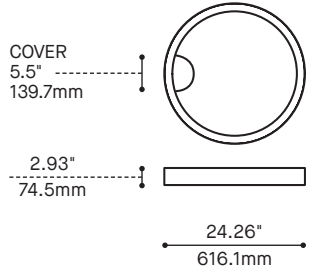

ATOLL - 3850 - DIMENSIONS

THICKNESS OF THE RING: 2.75" / 70mm

3850-24
ATOLL 24"

3850-36
ATOLL 36"

3850-48
ATOLL 48"

3850-60
ATOLL 60"

3850-72
ATOLL 72"

PRODUCT SPECIFICATION	3850-24		3850-36		3850-48		3850-60		3850-72	
	REG	HO	REG	HO	REG	HO	REG	HO	REG	HO
PERFORMANCE										
SYSTEM WATTAGE	19.3W	39.6W	28.4W	60.0W	39.0W	79.2W	48.7W	99.6W	56.7W	120.0W
DELIVERED LUMENS - (4000K)	1884LM	3606.9LM	2779LM	5463LM	3811LM	7222LM	4759LM	9066LM	5554LM	10 918LM
EFFICACY	97.6LM/W	91.1LM/W	97.9LM/W	91.1LM/W	97.7LM/W	91.2LM/W	97.7LM/W	91LM/W	98LM/W	91LM/W
OTHER INFORMATION										
WEIGHT OF FIXTURE	6.6LBS / 3KG		10.1LBS / 4.6KG		13.2LBS / 6KG		16.8LBS / 7.6KG		20.3LBS / 9.2KG	
L70 (LUMEN MAINTENANCE)	> 60 000 H		> 60 000 H		> 60 000 H		> 60 000 H		> 60 000 H	