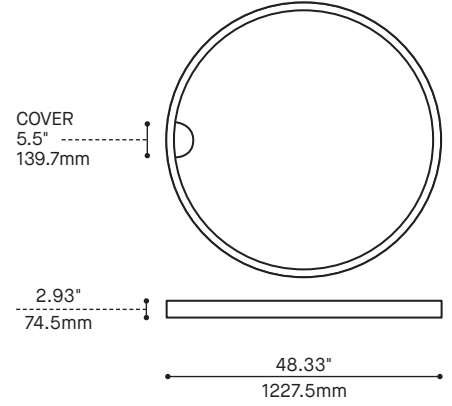

ATOLL - 3850 - DIMENSIONS

THICKNESS OF THE RING: 2.75" / 70mm

3850-24
ATOLL 24"

3850-36
ATOLL 36"

3850-48
ATOLL 48"

3850-60
ATOLL 60"

3850-72
ATOLL 72"

PRODUCT SPECIFICATION	3850-24		3850-36		3850-48		3850-60		3850-72	
	REG	HO	REG	HO	REG	HO	REG	HO	REG	HO
PERFORMANCE										
SYSTEM WATTAGE	19.3W	39.6W	28.4W	60.0W	39.0W	79.2W	48.7W	99.6W	56.7W	120.0W
DELIVERED LUMENS - (4000K)	1884LM	3606.9LM	2779LM	5463LM	3811LM	7222LM	4759LM	9066LM	5554LM	10 918LM
EFFICACY	97.6LM/W	91.1LM/W	97.9LM/W	91.1LM/W	97.7LM/W	91.2LM/W	97.7LM/W	91LM/W	98LM/W	91LM/W
OTHER INFORMATION										
WEIGHT OF FIXTURE	6.6LBS / 3KG		10.1LBS / 4.6KG		13.2LBS / 6KG		16.8LBS / 7.6KG		20.3LBS / 9.2KG	
L70 (LUMEN MAINTENANCE)	> 60 000 H		> 60 000 H		> 60 000 H		> 60 000 H		> 60 000 H	