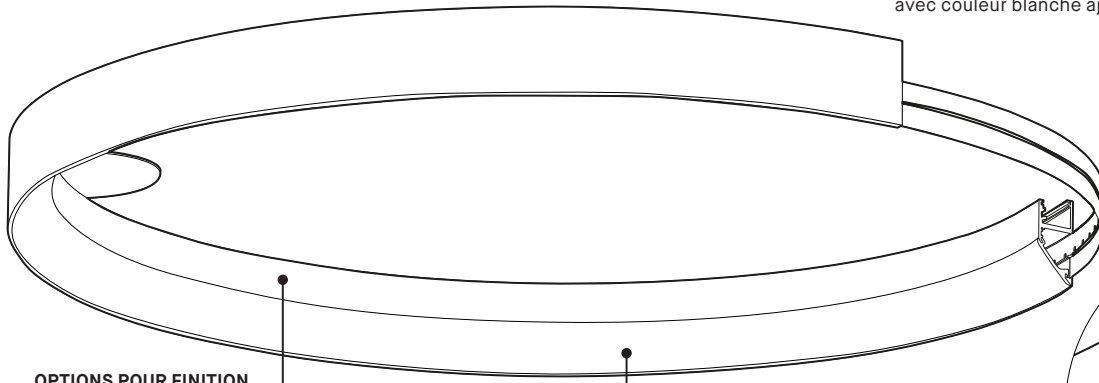

HAUTE PERFORMANCE
Modules sur mesure DEL Nichia option REG et HO avec couleur blanche ajustable (2700K-5000K).

OPTIONS POUR FINITION DES ANNEAUX

Profilé en aluminium robuste, finition en poudre texturée de qualité supérieur disponible en noir ou blanc. Couleurs personnalisées disponibles sur demande.

DIFFUSEUR EN SILICONE

Avec agents anti-jaunissement et une stabilité aux rayons UV. Permet d'avoir une seule ligne de joint discrète pour toutes les grandeurs.