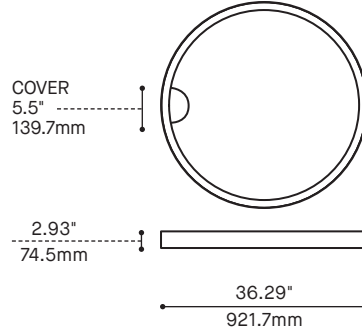

ATOLL - 3850 - DIMENSIONS

THICKNESS OF THE RING: 2.75" / 70mm

3850-24
ATOLL 24"

3850-36
ATOLL 36"

3850-48
ATOLL 48"

3850-60
ATOLL 60"

3850-72
ATOLL 72"

PRODUCT SPECIFICATION	3850-24		3850-36		3850-48		3850-60		3850-72	
	REG	HO	REG	HO	REG	HO	REG	HO	REG	HO
PERFORMANCE										
SYSTEM WATTAGE	19.3W	39.6W	28.4W	60.0W	39.0W	79.2W	48.7W	99.6W	56.7W	120.0W
DELIVERED LUMENS - (4000K)	1884LM	3606.9LM	2779LM	5463LM	3811LM	7222LM	4759LM	9066LM	5554LM	10 918LM
EFFICACY	97.6LM/W	91.1LM/W	97.9LM/W	91.1LM/W	97.7LM/W	91.2LM/W	97.7LM/W	91LM/W	98LM/W	91LM/W
OTHER INFORMATION										
WEIGHT OF FIXTURE	6.6LBS / 3KG		10.1LBS / 4.6KG		13.2LBS / 6KG		16.8LBS / 7.6KG		20.3LBS / 9.2KG	
L70 (LUMEN MAINTENANCE)	> 60 000 H		> 60 000 H		> 60 000 H		> 60 000 H		> 60 000 H	