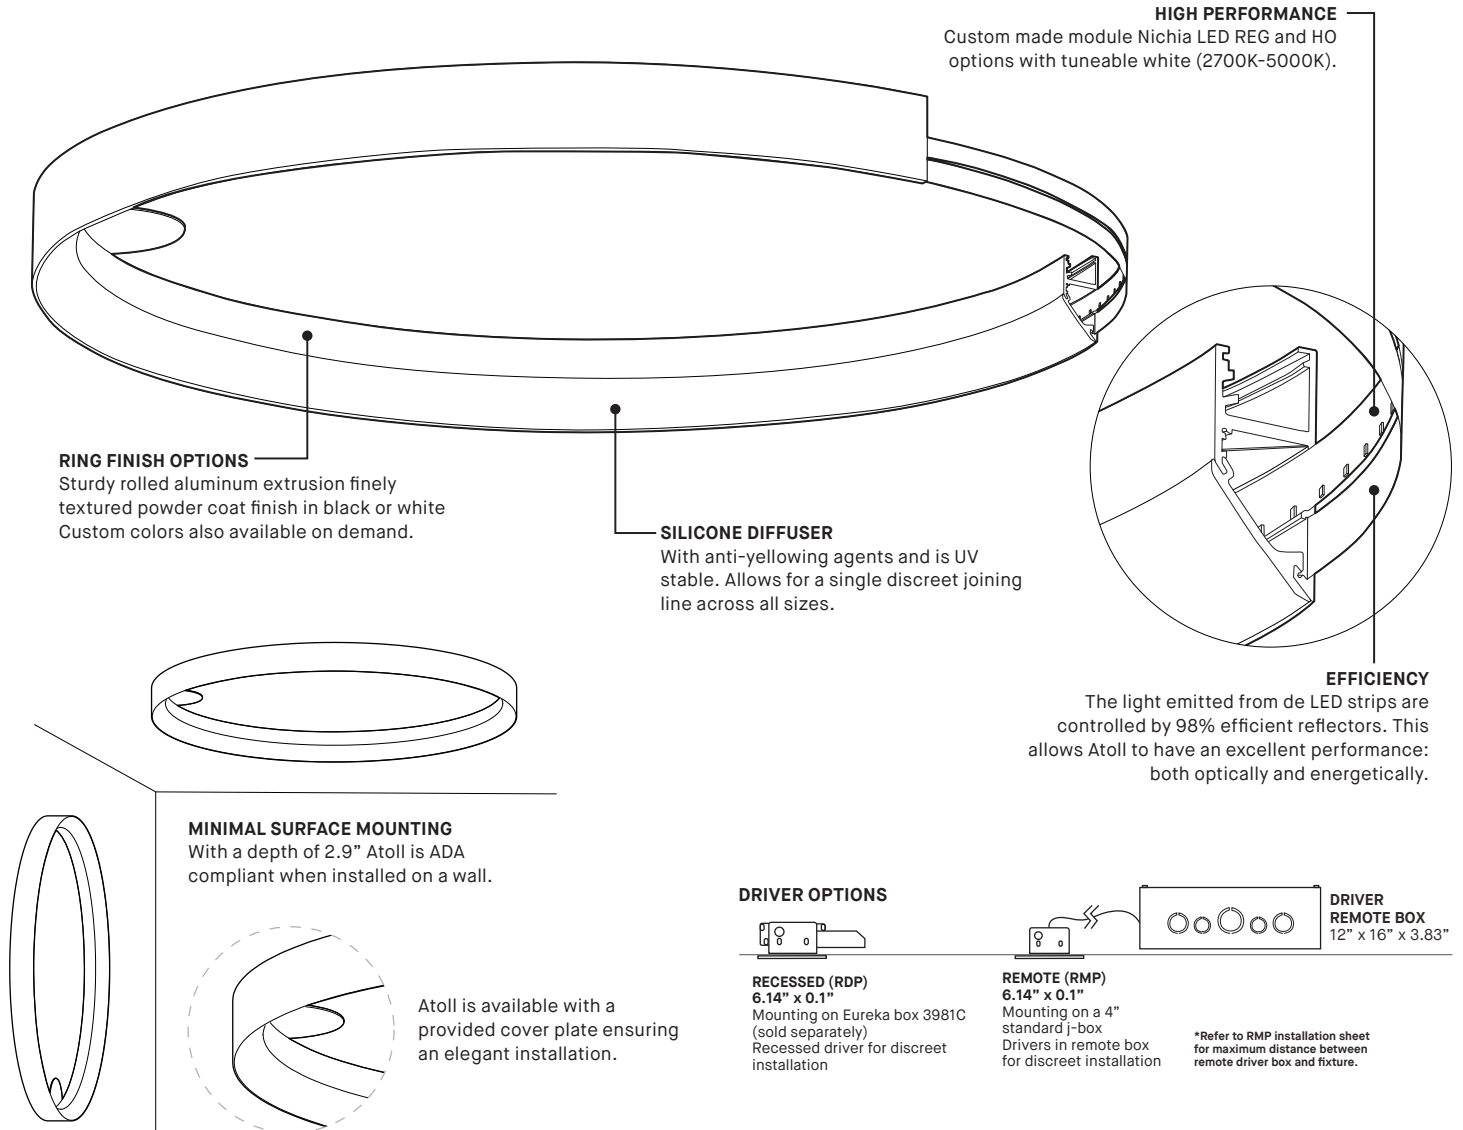

PRODUCT SPECIFICATION	3850-24		3850-36		3850-48		3850-60		3850-72	
	REG	HO	REG	HO	REG	HO	REG	HO	REG	HO
PERFORMANCE										
SYSTEM WATTAGE	19.3W	39.6W	28.4W	60.0W	39.0W	79.2W	48.7W	99.6W	56.7W	120.0W
DELIVERED LUMENS - (4000K)	1884LM	3606.9LM	2779LM	5463LM	3811LM	7222LM	4759LM	9066LM	5554LM	10 918LM
EFFICACY	97.6LM/W	91.1LM/W	97.9LM/W	91.1LM/W	97.7LM/W	91.2LM/W	97.7LM/W	91LM/W	98LM/W	91LM/W
OTHER INFORMATION										
WEIGHT OF FIXTURE	6.6LBS / 3KG		10.1LBS / 4.6KG		13.2LBS / 6KG		16.8LBS / 7.6KG		20.3LBS / 9.2KG	
L70 (LUMEN MAINTENANCE)	> 60 000 H		> 60 000 H		> 60 000 H		> 60 000 H		> 60 000 H	

EFFICACY MULTIPLIERS

CRI	CCT	FACTOR	TW FACTOR
80+	5000K	-	0.93
80+	4000K	-	1.00
80+	3500K	-	0.99
80+	3000K	-	0.98
80+	2700K	-	0.91
90+	4000K	1.00	-
90+	3500K	0.96	-
90+	3000K	0.92	-
90+	2700K	0.87	-

LIGHT DISTRIBUTION

TECHNICAL DATA