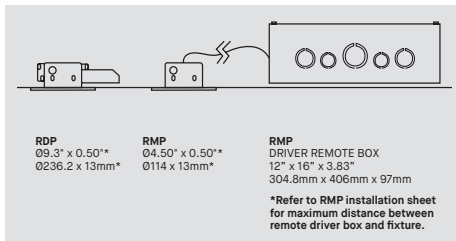

PENDANT 4850

WALL ACOUSTIC 3851

CEILING ACOUSTIC 3851

PENDANT ACOUSTIC 4851

DRIVER OPTION OPTION DE PILOTE

ORDERING SPECIFICATION SPÉCIFICATION DE COMMANDE

CODE

MODEL MODÈLE