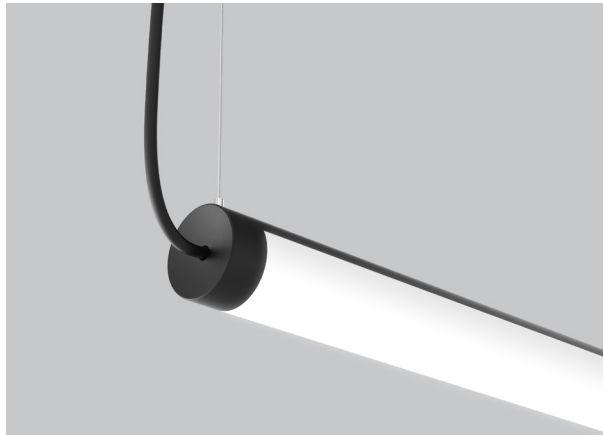

EXPO 74545

PROJECT PROJÉT
SPEC TYPE
NOTES

FINISH FINI