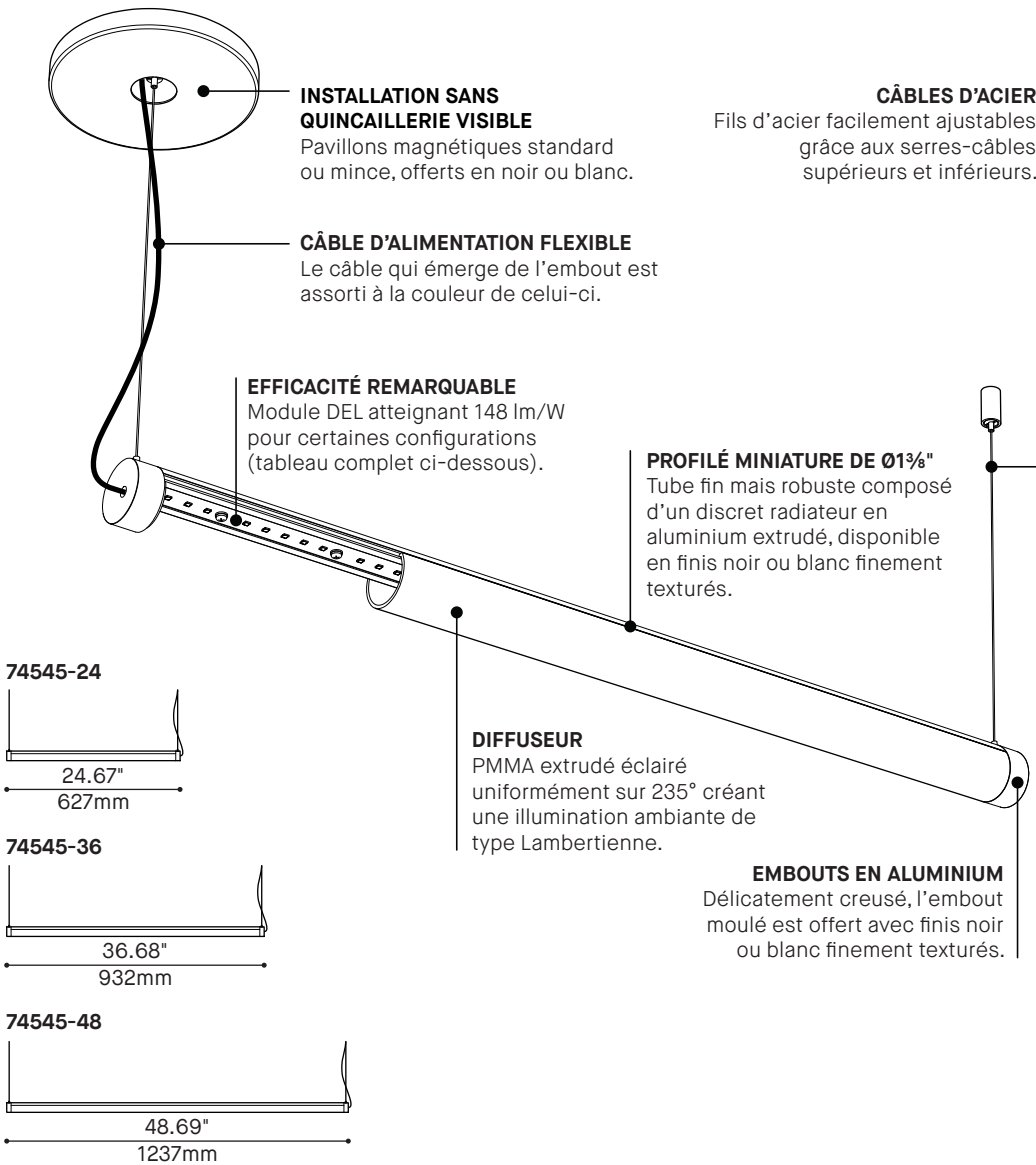

RC1 : STANDARD
Canopy 2471H (Ø4.5" x 1.75")

RC2 : SLIM
Canopy 2471C (Ø4.5" x 0.5")

*Deep junction box designed to replace your existing junction box.

PRODUCT SPECIFICATION	74545-24 LOW — REG — HO — SHO	74545-36 LOW — REG — HO — SHO	74545-48 LOW — REG — HO — SHO
PERFORMANCE			
SYSTEM WATTAGE	4,7 W — 9,1 W — 14,2 W — 18,8 W	6,7 W — 13,7 W — 20,2 W — 25,7 W	9,4 W — 17,6 W — 28,5 W — 37,7 W
DELIVERED LUMENS (4000K - WHE)	696 LM — 1214 LM — 1901 LM — 2411 LM	1002 LM — 1928 LM — 2721 LM — 3338 LM	1391 LM — 2481 LM — 3801 LM — 4822 LM
DELIVERED LUMENS/FEET (4000K - WHE)	364 LM/FT — 636 LM/FT — 996 LM/FT — 1263 LM/FT	344 LM/FT — 663 LM/FT — 936 LM/FT — 1148 LM/FT	356 LM/FT — 635 LM/FT — 973 LM/FT — 1234 LM/FT
EFFICACY	143 LM/W — 133 LM/W — 133 LM/W — 128 LM/W	148 LM/W — 141 LM/W — 134 LM/W — 130 LM/W	148 LM/W — 141 LM/W — 133 LM/W — 128 LM/W
OTHER INFORMATION			
LUMINAIRE'S WEIGHT	2,2 LBS / 1 KG	2,75 LBS / 1,25 KG	3,3 LBS / 1,5 KG

EFFICACY MULTIPLIERS

CRI	CCT	FACTOR
80+	4000K	1.00
80+	3500K	0.98
80+	3000K	0.94
80+	2700K	0.91
90+	4000K	0.88
90+	3500K	0.85
90+	3000K	0.81
90+	2700K	0.77

LIGHT DISTRIBUTION

74545

Visit our website for warranty terms and conditions.

TECHNICAL DATA

74545-24

74545-36

74545-48

RC1 : STANDARD

Pavillon 2471H (Ø4.5" x 1.75")

RC2 : MINCE

Pavillon 2471C (Ø4.5" x 0.5")

*Boîte de jonction profonde conçue pour remplacer votre boîte de jonction existante.

SPÉCIFICATION PRODUIT

74545-24

LOW — REG — HO — SHO

74545-36

LOW — REG — HO — SHO

74545-48

LOW — REG — HO — SHO