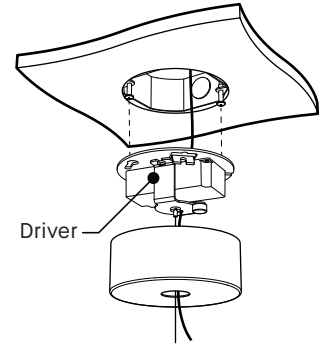

RC1 : STANDARD
Canopy 2471H (Ø4.5" x 1.75")

RC2 : SLIM
Canopy 2471C (Ø4.5" x 0.5")

*Deep junction box designed to replace your existing junction box.

PRODUCT SPECIFICATION	74545-24 LOW — REG — HO — SHO	74545-36 LOW — REG — HO — SHO	74545-48 LOW — REG — HO — SHO
PERFORMANCE			
SYSTEM WATTAGE	4,7 W — 9,1 W — 14,2 W — 18,8 W	6,7 W — 13,7 W — 20,2 W — 25,7 W	9,4 W — 17,6 W — 28,5 W — 37,7 W
DELIVERED LUMENS (4000K - WHE)	696 LM — 1214 LM — 1901 LM — 2411 LM	1002 LM — 1928 LM — 2721 LM — 3338 LM	1391 LM — 2481 LM — 3801 LM — 4822 LM
DELIVERED LUMENS/FEET (4000K - WHE)	364 LM/FT — 636 LM/FT — 996 LM/FT — 1263 LM/FT	344 LM/FT — 663 LM/FT — 936 LM/FT — 1148 LM/FT	356 LM/FT — 635 LM/FT — 973 LM/FT — 1234 LM/FT
EFFICACY	143 LM/W — 133 LM/W — 133 LM/W — 128 LM/W	148 LM/W — 141 LM/W — 134 LM/W — 130 LM/W	148 LM/W — 141 LM/W — 133 LM/W — 128 LM/W
OTHER INFORMATION			
LUMINAIRE'S WEIGHT	2,2 LBS / 1 KG	2,75 LBS / 1,25 KG	3,3 LBS / 1,5 KG