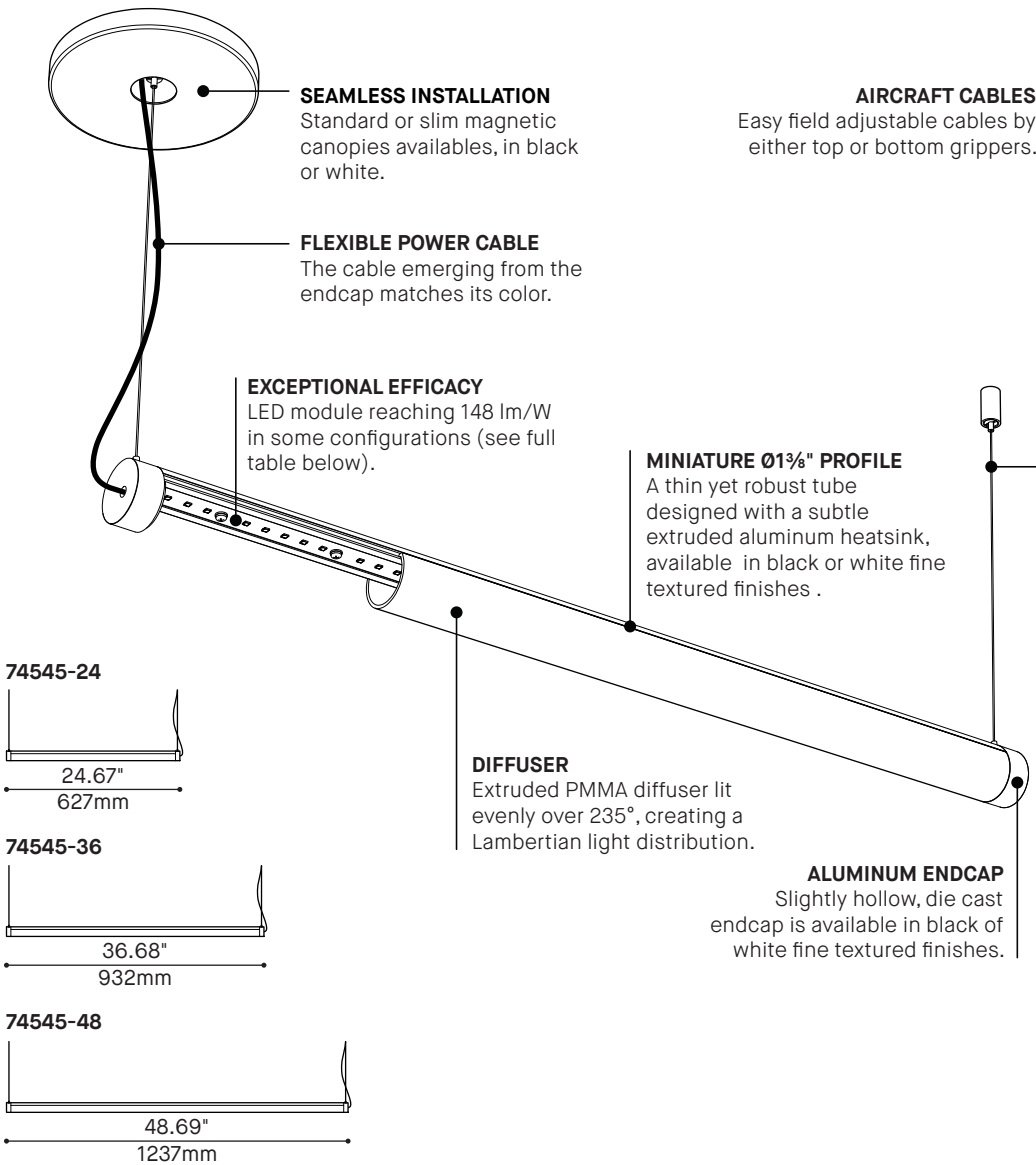

RC1 : STANDARD
Canopy 2471H (Ø4.5" x 1.75")

RC2 : SLIM
Canopy 2471C (Ø4.5" x 0.5")

*Deep junction box designed to replace your existing junction box.

PRODUCT SPECIFICATION	74545-24 LOW — REG — HO — SHO	74545-36 LOW — REG — HO — SHO	74545-48 LOW — REG — HO — SHO
PERFORMANCE			
SYSTEM WATTAGE	4,7 W — 9,1 W — 14,2 W — 18,8 W	6,7 W — 13,7 W — 20,2 W — 25,7 W	9,4 W — 17,6 W — 28,5 W — 37,7 W
DELIVERED LUMENS (4000K - WHE)	696 LM — 1214 LM — 1901 LM — 2411 LM	1002 LM — 1928 LM — 2721 LM — 3338 LM	1391 LM — 2481 LM — 3801 LM — 4822 LM
DELIVERED LUMENS/FEET (4000K - WHE)	364 LM/FT — 636 LM/FT — 996 LM/FT — 1263 LM/FT	344 LM/FT — 663 LM/FT — 936 LM/FT — 1148 LM/FT	356 LM/FT — 635 LM/FT — 973 LM/FT — 1234 LM/FT
EFFICACY	143 LM/W — 133 LM/W — 133 LM/W — 128 LM/W	148 LM/W — 141 LM/W — 134 LM/W — 130 LM/W	148 LM/W — 141 LM/W — 133 LM/W — 128 LM/W
OTHER INFORMATION			
LUMINAIRE'S WEIGHT	2,2 LBS / 1 KG	2,75 LBS / 1,25 KG	3,3 LBS / 1,5 KG

*Boîte de jonction profonde conçue pour remplacer votre boîte de jonction existante.

SPÉCIFICATION PRODUIT

74545-24

LOW — REG — HO — SHO

74545-36

LOW — REG — HO — SHO

74545-48

LOW — REG — HO — SHO