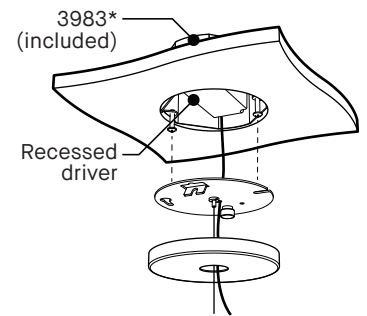

RC1 : STANDARD
Canopy 2471H (Ø4.5" x 1.75")

RC2 : SLIM
Canopy 2471C (Ø4.5" x 0.5")

*Deep junction box designed to replace your existing junction box.

PRODUCT SPECIFICATION	74545-24 LOW — REG — HO — SHO	74545-36 LOW — REG — HO — SHO	74545-48 LOW — REG — HO — SHO
PERFORMANCE			
SYSTEM WATTAGE	4,7 W — 9,1 W — 14,2 W — 18,8 W	6,7 W — 13,7 W — 20,2 W — 25,7 W	9,4 W — 17,6 W — 28,5 W — 37,7 W
DELIVERED LUMENS (4000K - WHE)	696 LM — 1214 LM — 1901 LM — 2411 LM	1002 LM — 1928 LM — 2721 LM — 3338 LM	1391 LM — 2481 LM — 3801 LM — 4822 LM
DELIVERED LUMENS/FEET (4000K - WHE)	364 LM/FT — 636 LM/FT — 996 LM/FT — 1263 LM/FT	344 LM/FT — 663 LM/FT — 936 LM/FT — 1148 LM/FT	356 LM/FT — 635 LM/FT — 973 LM/FT — 1234 LM/FT
EFFICACY	143 LM/W — 133 LM/W — 133 LM/W — 128 LM/W	148 LM/W — 141 LM/W — 134 LM/W — 130 LM/W	148 LM/W — 141 LM/W — 133 LM/W — 128 LM/W
OTHER INFORMATION			
LUMINAIRE'S WEIGHT	2,2 LBS / 1 KG	2,75 LBS / 1,25 KG	3,3 LBS / 1,5 KG