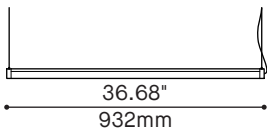

74545-48

RC1 : STANDARD

Pavillon 2471H (Ø4.5" x 1.75")

RC2 : MINCE

Pavillon 2471C (Ø4.5" x 0.5")

*Boîte de jonction profonde conçue pour remplacer votre boîte de jonction existante.

SPÉCIFICATION PRODUIT

74545-24

LOW — REG — HO — SHO

74545-36

LOW — REG — HO — SHO

74545-48

LOW — REG — HO — SHO

PERFORMANCE

PUISSANCE TOTALE	4,7 W — 9,1 W — 14,2 W — 18,8 W
LUMENS RÉELS (4000K - WHE)	696 LM — 1214 LM — 1901 LM — 2411 LM
LUMENS RÉELS/PIED (4000K - WHE)	364 LM/PI — 636 LM/PI — 996 LM/PI — 1263 LM/PI
EFFICACITÉ	143 LM/W — 133 LM/W — 133 LM/W — 128 LM/W

6,7 W — 13,7 W — 20,2 W — 25,7 W
1002 LM — 1928 LM — 2721 LM — 3338 LM
344 LM/PI — 663 LM/PI — 936 LM/PI — 1148 LM/PI
148 LM/W — 141 LM/W — 134 LM/W — 130 LM/W

9,4 W — 17,6 W — 28,5 W — 37,7 W
1391 LM — 2481 LM — 3801 LM — 4822 LM
356 LM/PI — 635 LM/PI — 973 LM/PI — 1234 LM/PI
148 LM/W — 141 LM/W — 133 LM/W — 128 LM/W

AUTRES INFORMATION

POIDS	2,2 LBS / 1 KG	2,75 LBS / 1,25 KG	3,3 LBS / 1,5 KG

FACTEUR D'EFFICACITÉ

IRC	CCT	FACTEUR
80+	4000K	1.00
80+	3500K	0.98
80+	3000K	0.94
80+	2700K	0.91
90+	4000K	0.88
90+	3500K	0.85
90+	3000K	0.81
90+	2700K	0.77

DISTRIBUTION LUMINEUSE

Visitez notre site Web pour les termes et conditions.

DONNÉES TECHNIQUES