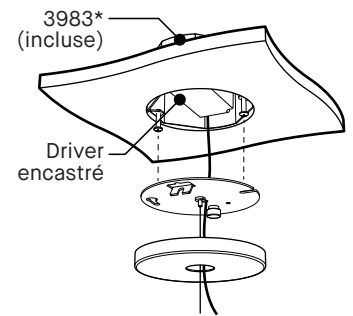

RC1 : STANDARD
Canopy 2471H (Ø4.5" x 1.75")

RC2 : SLIM
Canopy 2471C (Ø4.5" x 0.5")

*Deep junction box designed to replace your existing junction box.

PRODUCT SPECIFICATION	74545-24 LOW — REG — HO — SHO	74545-36 LOW — REG — HO — SHO	74545-48 LOW — REG — HO — SHO
PERFORMANCE			
SYSTEM WATTAGE	4,7 W — 9,1 W — 14,2 W — 18,8 W	6,7 W — 13,7 W — 20,2 W — 25,7 W	9,4 W — 17,6 W — 28,5 W — 37,7 W
DELIVERED LUMENS (4000K - WHE)	696 LM — 1214 LM — 1901 LM — 2411 LM	1002 LM — 1928 LM — 2721 LM — 3338 LM	1391 LM — 2481 LM — 3801 LM — 4822 LM
DELIVERED LUMENS/FEET (4000K - WHE)	364 LM/FT — 636 LM/FT — 996 LM/FT — 1263 LM/FT	344 LM/FT — 663 LM/FT — 936 LM/FT — 1148 LM/FT	356 LM/FT — 635 LM/FT — 973 LM/FT — 1234 LM/FT
EFFICACY	143 LM/W — 133 LM/W — 133 LM/W — 128 LM/W	148 LM/W — 141 LM/W — 134 LM/W — 130 LM/W	148 LM/W — 141 LM/W — 133 LM/W — 128 LM/W
OTHER INFORMATION			
LUMINAIRE'S WEIGHT	2,2 LBS / 1 KG	2,75 LBS / 1,25 KG	3,3 LBS / 1,5 KG

TECHNICAL DATA

74545-24

74545-36

74545-48

RC1 : STANDARD

Pavillon 2471H (Ø4.5" x 1.75")

RC2 : MINCE

Pavillon 2471C (Ø4.5" x 0.5")

*Boîte de jonction profonde conçue pour remplacer votre boîte de jonction existante.

SPÉCIFICATION PRODUIT

74545-24

LOW — REG — HO — SHO

74545-36

LOW — REG — HO — SHO

74545-48

LOW — REG — HO — SHO