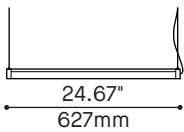

74545-24

74545-36