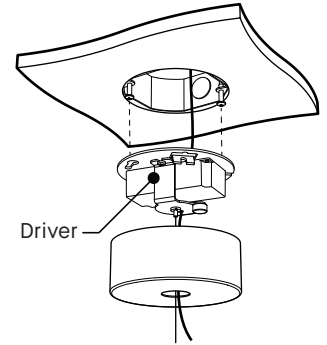

RC1 : STANDARD
Canopy 2471H (Ø4.5" x 1.75")

RC2 : SLIM
Canopy 2471C (Ø4.5" x 0.5")

*Deep junction box designed to replace your existing junction box.

PRODUCT SPECIFICATION	74545-24 LOW — REG — HO — SHO	74545-36 LOW — REG — HO — SHO	74545-48 LOW — REG — HO — SHO
PERFORMANCE			
SYSTEM WATTAGE	4,7 W — 9,1 W — 14,2 W — 18,8 W	6,7 W — 13,7 W — 20,2 W — 25,7 W	9,4 W — 17,6 W — 28,5 W — 37,7 W
DELIVERED LUMENS (4000K - WHE)	696 LM — 1214 LM — 1901 LM — 2411 LM	1002 LM — 1928 LM — 2721 LM — 3338 LM	1391 LM — 2481 LM — 3801 LM — 4822 LM
DELIVERED LUMENS/FEET (4000K - WHE)	364 LM/FT — 636 LM/FT — 996 LM/FT — 1263 LM/FT	344 LM/FT — 663 LM/FT — 936 LM/FT — 1148 LM/FT	356 LM/FT — 635 LM/FT — 973 LM/FT — 1234 LM/FT
EFFICACY	143 LM/W — 133 LM/W — 133 LM/W — 128 LM/W	148 LM/W — 141 LM/W — 134 LM/W — 130 LM/W	148 LM/W — 141 LM/W — 133 LM/W — 128 LM/W
OTHER INFORMATION			
LUMINAIRE'S WEIGHT	2,2 LBS / 1 KG	2,75 LBS / 1,25 KG	3,3 LBS / 1,5 KG

TECHNICAL DATA

74545-24

74545-36

74545-48

RC1 : STANDARD

Pavillon 2471H (Ø4.5" x 1.75")

RC2 : MINCE

Pavillon 2471C (Ø4.5" x 0.5")

*Boîte de jonction profonde conçue pour remplacer votre boîte de jonction existante.

SPÉCIFICATION PRODUIT

74545-24

LOW — REG — HO — SHO

74545-36

LOW — REG — HO — SHO

74545-48

LOW — REG — HO — SHO