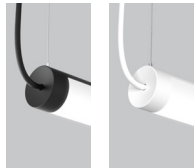

FINISH FINI

BLKE WHE