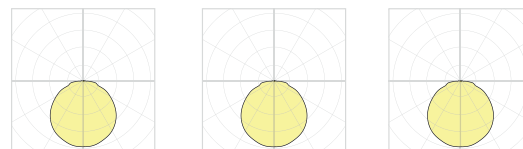

DISTRIBUTION LUMINEUSE

4805-26

4805-38

4805-50

DONNÉES TECHNIQUES