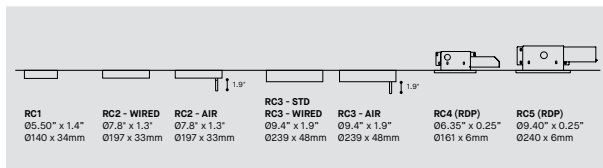

MOUNTING OPTIONS OPTIONS DE MONTAGE

ORDERING SPECIFICATION SPÉCIFICATION DE COMMANDE

CODE

MODEL MODÈLE

- 4805-26 ODEON 26"
- 4805-38 ODEON 38"
- 4805-50 ODEON 50"

LIGHT SOURCE SOURCE LUMINEUSE

- LED.LO LOW OUTPUT
- LED REGULAR OUTPUT
- LED.HO HIGH OUTPUT

COLOR TEMPERATURE TEMPÉRATURE DE COULEUR

- 27 2700K
- 30 3000K
- 35 3500K
- 40* 4000K
- LONGER LEAD TIME MAY APPLY, PLEASE CONTACT YOUR EUREKA REPRESENTATIVE

COLOR RENDERING INDEX (CRI) INDICE DE RENDU DE COULEUR (IRC)

- 90 90+ CRI

VOLTAGE VOLTAGE

- 120V 120 VOLT
- 277V 277 VOLT

CONTROL OPTION OPTION DE CONTRÔLE

- DV 0-10V DIMMING (120-277V)
- DP PHASE DIMMING (120V ONLY)
- NLTAIR2* NLIGHT AIR CONTROL GEN 2
- NLIGHT* NLIGHT WIRED CONTROL
- REFER TO NLIGHT GUIDE AND INSTALLATION SHEET FOR ALL REQUIREMENTS. EMERGENCY BATTERY NOT AVAILABLE WITH NLIGHT OPTIONS

EMERGENCY BATTERY BATTERIE D'URGENCE

- FOR 120-277V, EM DRIVER BOX INCLUDED, INSTALLED REMOTELY. SEE EM GUIDE FOR DETAILS.
- EMB* EMERGENCY BATTERY IN 16"X12" REMOTE ELECTRICAL BOX
- 3981EA ACCESSORY IS REQUIRED FOR THIS OPTION

DRIVER POSITION POSITION DU PILOTE

- RDP* RECESSED DRIVER
- 3981C (FOR 26, 38 LO, 38 REG, 50 LO) OR 3981D (38HO, 50REG, 50HO) ACCESSORY REQUIRED
- RDP WITH NLIGHT REQUIRES REMOTE POWER PACK ACC. (39NLAA FOR NLTAIR2 OR 39NLWA FOR NLIGHT)

CABLE CABLE

- AC AIRCRAFT MOUNTING & CLEAR CABLE, FIELD ADJUSTABLE

CABLE LENGTH LONGUEUR DE CÂBLE

- 60 60" AIRCRAFT CABLE (STD LENGTH)
- ** CUSTOM AIRCRAFT CABLE LENGTH (PLEASE SPECIFY)
- FOR OVERALL LENGTH, PLEASE CONTACT YOUR EUREKA REPRESENTATIVE

MOUNTING OPTION OPTION DE MONTAGE

- ROUND CANOPY / PAVILLON ROND
- RC1 SCREWLESS CANOPY 05.5" X 1.4" (2473F) EXCEPT FOR 50" HO
- RC2 NLIGHT SCREWLESS CANOPY 07.8" X 1.3" (2474H) EXCEPT FOR 50" HO
- RC3 50" HO STD & NLIGHT SCREWLESS CANOPY 09.4" X 1.9" (2475I)
- RC4* RECESSED DRIVER OPTION FOR 26, 38 LO, 38 REG, 50 LO 6.4"X0.3" (2403B)
- RC5** RECESSED DRIVER OPTION FOR 38HO, 50REG, 50HO 9.4"X0.3" (2405B)
- SEPERATE ACCESSORY REQUIRED *3981C, **3981D

MOUNTING CABLE OPTION OPTION DE MONTAGE DE CÂBLE

- RCA* CENTERED ROUND CANOPY - AIRCRAFT CABLES ANGLED TO CENTER
- RCC CENTERED ROUND CANOPY - STRAIGHT AIRCRAFT CABLES
- NOT AVAILABLE WITH RECESSED DRIVER (RDP)
- IF NO OPTION IS SELECTED, AN OFF-CENTERED ROUND CANOPY WITH STRAIGHT AIRCRAFT CABLES IS STANDARD

CANOPY FINISH FINI PAVILLON

- WHE WHITE FINE TEXTURE

POWER CORD FINISH FINI CÂBLE D'ALIMENTATION

- WH WHITE POWER CORD
- CLR CLEAR POWER CORD

DIFFUSER FINISH FINI DIFFUSEUR

- WH WHITE

ACCESSORY ACCESSOIRE

ALL ACCESSORIES ARE AVAILABLE FOR ADVANCE SHIPPING

- 3981C JUNCTION BOX FOR RECESSED DRIVER OPTION (FOR 26, 38 LO, 38 REG, 50 LO)
- 3981D JUNCTION BOX FOR RECESSED DRIVER OPTION (FOR 38HO, 50REG, 50HO)
- 39NLAA NLIGHT AIR GEN 2 REMOTE POWER PACK (FOR RECESSED DRIVER ONLY)
- 39NLWA NLIGHT WIRED REMOTE POWER PACK (FOR RECESSED DRIVER ONLY)

EMERGENCY BATTERY ACCESSORY ACCESSOIRE BATTERIE D'URGENCE

- 3981EA REMOTE ELECTRICAL BOX (16"X12") FOR EMB EMERGENCY BATTERY